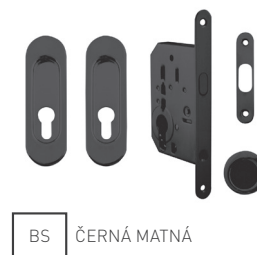

OVĚŘTE  
CENU

OC CHROM LESKLÝ

OCS CHROM BROUŠENÝ

ONS NIKL BROUŠENÝ

OLV MOSAZ LEŠTĚNÁ LAKOVANÁ

OGS BRONZ ČESANÝ MATNÝ

BS ČERNÁ MATNÁ

MATERIÁL: ZAMAK