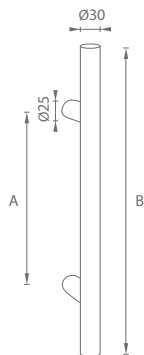

OVĚŘTE
CENU

FT - K00/Ø30 - MADLO

délka (B)	rozteč (A)	Cena v Kč	jednostranná montáž madla DŘEVO		jednostranná montáž madla DŘEVO, PVC, AL		oboustranná montáž madla DŘEVO, PVC, AL, SKLO		oboustranná montáž madel DŘEVO, PVC, AL, SKLO	
			SET (ST) / KUS	SET (SP) / KUS	SET (UN) / KUS	SET (UN) / PÁR				
			bez DPH	s DPH	bez DPH	s DPH	bez DPH	s DPH	bez DPH	s DPH
300 mm	210 mm		905,-	1096,-	1080,-	1307,-	1269,-	1536,-	1944,-	2353,-
400 mm	300 mm		999,-	1209,-	1175,-	1422,-	1364,-	1651,-	2133,-	2581,-
500 mm	300 mm		1067,-	1292,-	1242,-	1503,-	1431,-	1732,-	2268,-	2745,-
600 mm	400 mm		1121,-	1357,-	1296,-	1569,-	1485,-	1797,-	2376,-	2875,-
800 mm	600 mm		1418,-	1716,-	1593,-	1928,-	1782,-	2157,-	2970,-	3594,-
1000 mm	700 mm		1647,-	1993,-	1823,-	2206,-	2012,-	2435,-	3429,-	4150,-
1200 mm	900 mm		1971,-	2385,-	2147,-	2598,-	2336,-	2827,-	4077,-	4934,-
1500 mm	1300 mm		2120,-	2566,-	2295,-	2777,-	2484,-	3006,-	4374,-	5293,-
*1600 mm	1300 mm		3308,-	4003,-	3659,-	4428,-	4037,-	4885,-	6885,-	8331,-
*1800 mm	1500 mm		3686,-	4461,-	4037,-	4885,-	4415,-	5343,-	7641,-	9246,-
*2000 mm	1800 mm		3848,-	4657,-	4199,-	5081,-	4577,-	5539,-	7965,-	9638,-

* madlo se třemi úchyty

i Spojovací materiál je součástí balení.