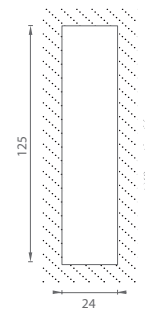

! V objednávce je nutné uvést tloušťku skla pro správnou podložku v rozměru 6, 8, 10 a 12 mm.

PR - MUŠLE HRANATÁ 1158Z NA POSUVNÉ SKLENĚNÉ DVEŘE

	OC		CP, NP, T, BS	
	bez DPH	s DPH	bez DPH	s DPH
mušle bez otvoru	2322,-	2810,-	2172,-	2629,-

OVĚŘTE
CENU