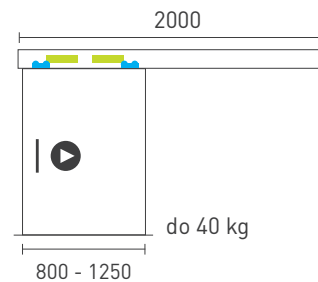

OVĚŘTE  
CENU

SÉRIE 100 SILENT

Řešení pro jednokřídlé posuvné dveře do 40 kg s oboustranným zpomalovačem

Komponenty, typy montáží  
a doplňky - str. 85

SC - SET 100 SILENT S 1D 1500/40 SP

SC - SET 100 SILENT S 1D 2000/40 SP