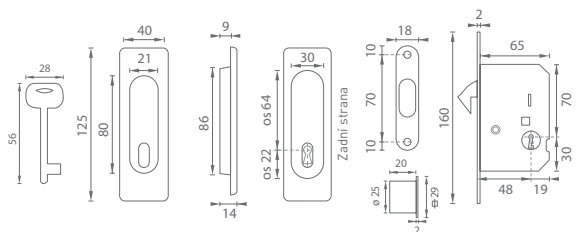

FT - SET NA POSUVNÉ DVEŘE HRANATÝ - HR - BB/D

	OC, OCS		ONSM, OGS, BS	
	bez DPH	s DPH	bez DPH	s DPH
Cena za set v Kč				
set BB/D	1257,-	1521,-	1460,-	1767,-
set obsahuje:				
FT - 60/50 zámek	378,-	458,-	581,-	704,-
FT - 3663AF BB/D pár mušlí	678,-	821,-	678,-	821,-
FT - MQ madélko	201,-	244,-	201,-	244,-

OVĚŘTE CENU