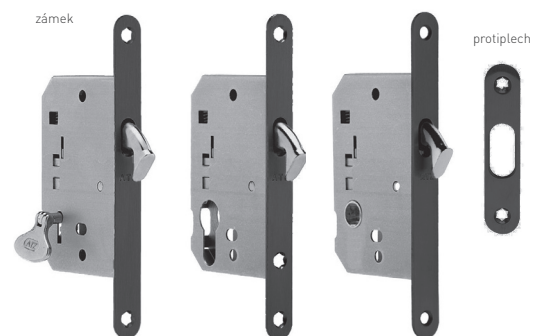

OVĚŘTE  
CENU

Zámky lze kombinovat do setu s mušlemi FT, TI, PR.

BN BROUŠENÁ NEREZ

BS ČERNÁ MATNÁ

BB, PZ, WC

BB, PZ, WC

**ATZ - ZÁMEK NA POSUVNÉ DVEŘE - BN**

	Cena za kus v Kč	bez DPH	s DPH
BB 1175		567,-	<b>687,-</b>
PZ 1173		500,-	<b>605,-</b>
WC 1171		500,-	<b>605,-</b>
1. ATZ - klíč 3928 k zámku 1175 / 49 mm		80,-	<b>97,-</b>
2. ATZ - klíč 3929 k zámku 1175 / 57 mm		80,-	<b>97,-</b>