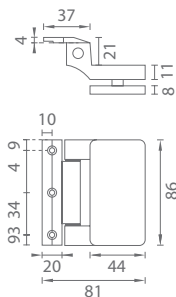

pant vertikální s destičkou