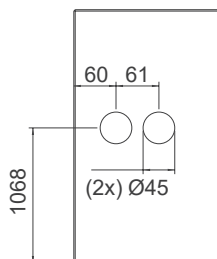

protikus

set na sklo bez otvoru P

set na sklo bez otvoru Z

set na sklo PZ

BN BROUŠENÁ  
NEREZ

set na sklo BBQ

set na sklo WC

MATERIÁL: NEREZ