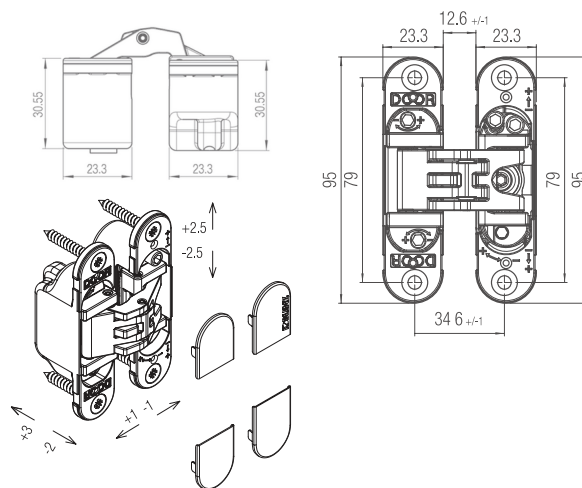

Kompletně 3D nastavitelný závěs pro bezfalcové dveře s masivní dřevěnou, obložkovou, ocelovou nebo hliníkovou zárubní.

Vhodné na protipožární dveře s odolností 30 minut!

KZ - SKRYTÝ ZÁVĚS KUBICA - K6200

	Cena za kus v Kč	bez DPH	s DPH
závěs K6200 CP		990,-	1198,-
frézovací šablona pro montáž závěsu K6200		1700,-	2057,-
frézovací rám DIMA UNIVERSAL		13700,-	16577,-

- pravo-levé provedení, bezúdržbová ložiska
- trojdimenzionální nastavení
  - stranové $\pm 3/- 2$ mm
  - výškové $\pm 2,5$ mm excentricky
  - přítlak $\pm 1,0$ mm
- úhel otevření 180°
- nosnost 45 kg (2 panty), 60 kg (3/4 panty)
- velikost 95 mm
- průměr frézy 16 mm
- rozměr dveří 600/900 x 2100 mm
- minimální tloušťka dveří 32 mm
- certifikát UL a ULC

OVĚŘTE
CENU