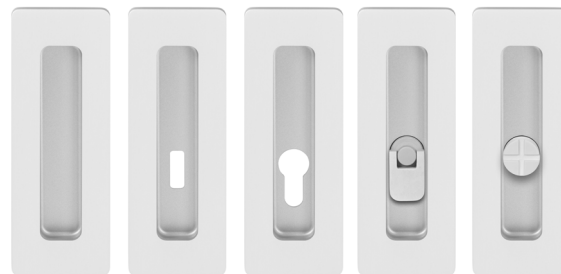

WS BÍLÁ
MATNÁ (152)