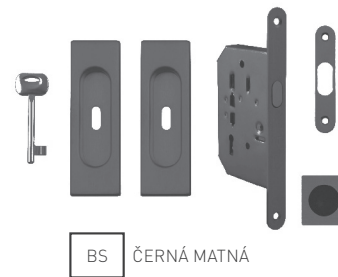

BS ČERNÁ MATNÁ

**FT - SET NA POSUVNÉ DVEŘE
HRANATÝ - HR - BB/S**

	OC, OCS		ONSM, OGS, BS	
	bez DPH	s DPH	bez DPH	s DPH
set BB/S	1257,-	1521,-	1460,-	1767,-

set obsahuje:

FT - 60/50 zámek	378,-	458,-	581,-	704,-
FT - 3665AF BB/S pár mušlí	678,-	821,-	678,-	821,-
FT - MQ madélko	201,-	244,-	201,-	244,-

OVĚŘTE
CENU