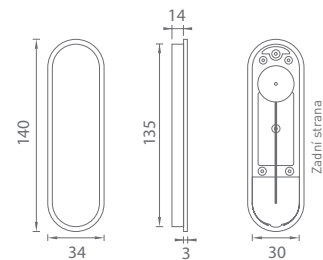

MATERIÁL: ZAMAK

PR - MUŠLE OVÁL

	Cena za pár v Kč	bez DPH	s DPH
mušle bez otvoru 2648Z		1647,-	<b>1993,-</b>
mušle s WC uzamykáním 2647Z 		2093,-	<b>2533,-</b>

OVĚŘTE  
CENU

CP CHROM PERLA

NP NIKL PERLA

T TITAN