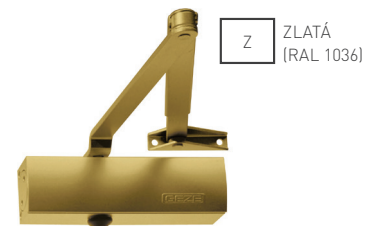

STN EN 1154

4 8 3-4 1 1 3

GZ - SAMOZAVÍRAČ TS 1500

	S, B, H		Č		Z, RAL	
	bez DPH	s DPH	bez DPH	s DPH	bez DPH	s DPH
samoavírač s ramínkem	1599,-	1935,-	2100,-	2541,-		☎
samoavírač s aretačním ramínkem	2250,-	2723,-	2600,-	3146,-		☎
montážní podložka k TS 1500 - ks	247,-	299,-	-	-		

OVĚŘTE
CENU

Pro zvýšení kvality montáže doporučujeme použít montážní podložku.

☎ cena a dodací termín na vyžádání