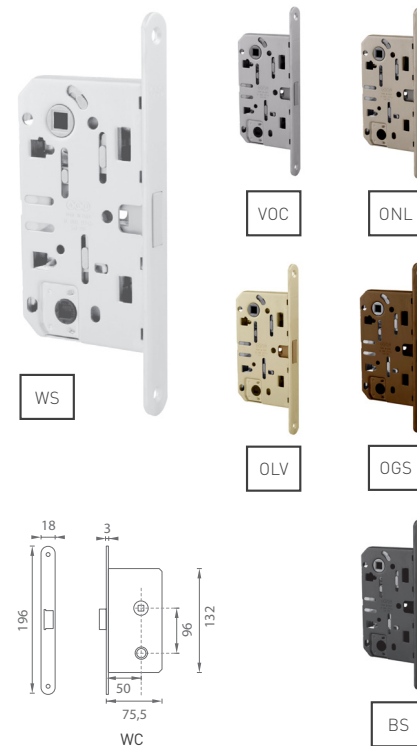

**AGB - MAGNETICKÝ ZÁMEK
MEDIANA POLARIS**

	Cena za kus v Kč	OLV, OGS		ONL		VOC		WS, BS	
		bez DPH	s DPH	bez DPH	s DPH	bez DPH	s DPH	bez DPH	s DPH
Magnetický zámek BB 90		473,-	573,-	549,-	665,-	592,-	717,-	659,-	798,-
Magnetický zámek PZ 85		532,-	644,-	605,-	733,-	648,-	785,-	721,-	873,-
Magnetický zámek WC 96		511,-	619,-	584,-	707,-	627,-	759,-	700,-	847,-

OVĚŘTE
CENU

magnetický zámek