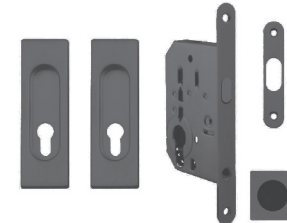

BS ČERNÁ MATNÁ

MATERIÁL: ZAMAK