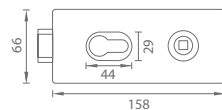

BS ČERNÁ
MATNÁ (153)