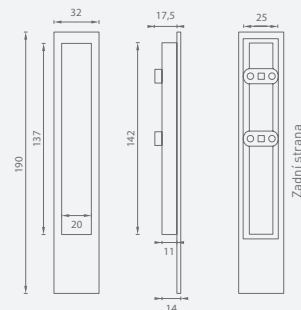

MATERIÁL: ZAMAK

PR - MUŠLE HRANATÁ

Cena za pár v Kč	OC		CP, NP, T, BS	
	bez DPH	s DPH	bez DPH	s DPH
mušle bez otvoru 1098Z	1836,-	2222,-	1751,-	2119,-
mušle s BB otvorem 1099Z BB	1836,-	2222,-	1751,-	2119,-
mušle s PZ otvorem 1100Z PZ	1836,-	2222,-	1751,-	2119,-

OVĚŘTE
CENU