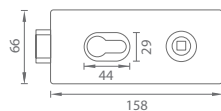

OVĚŘTE  
CENU

Pro závěs vertikální  
a vertikální s destičkou

Pro závěs horizontální  
a horizontální s destičkou

set na sklo bez otvoru

set na sklo BB

set na sklo PZ

set na sklo WC

OC CHROM  
LESKLY [03]