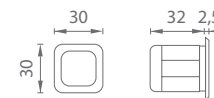

BS ČERNÁ MATNÁ

MATERIÁL: ZAMAK

PR - VÝKLOPNÁ ÚCHYTKA 1032Z

	Cena za pár v Kč	bez DPH	s DPH
úchytka do čela posuvných dveří 1032Z		1566,-	<b>1895,-</b>

OVĚŘTE  
CENU

PUSH R

CP  
CHROM  
PERLA

PUSH HR