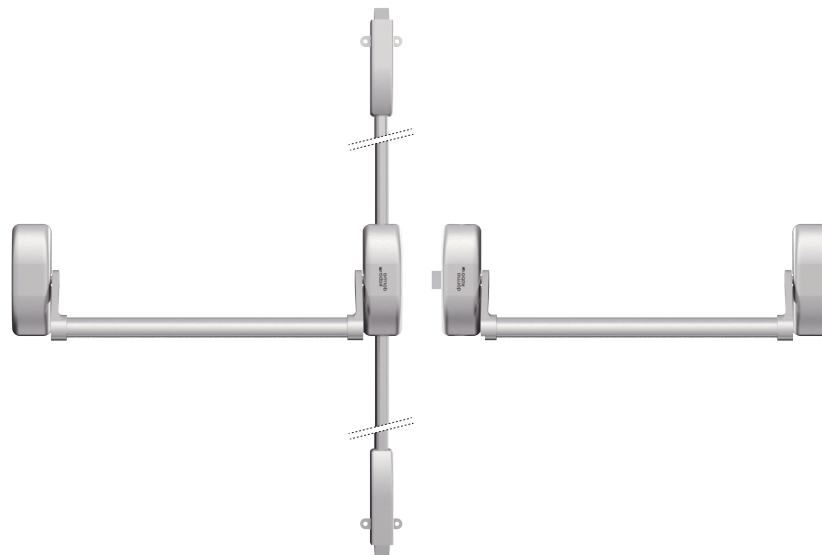

DK - PHA 1102/1202 - D2/1H-1D-1B - S

	Cena za set v Kč	bez DPH	s DPH
set D2/1H-1D-1B Š-1300 V-2500		8160,-	9874,-

DK - PHA 1102/1202 - D2/1H-1D-1B - BN

	Cena za set v Kč	bez DPH	s DPH
set D2/1H-1D-1B Š-1300 V-2500		22250,-	26923,-

OVĚŘTE
CENU