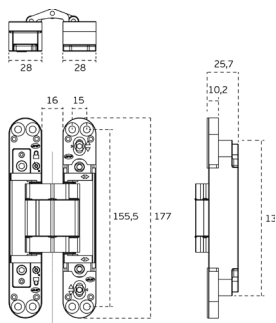

- trojdimenzionální nastavení
  - stranové +/- 2,5 mm
  - výškové +/- 2,5 mm
  - přítlak +/- 1 mm
- úhel otevření 120°
- nosnost max. 80 kg (2 panty)
- nosnost max. 120 kg (3 panty)
- minimální tloušťka dveří 34 mm