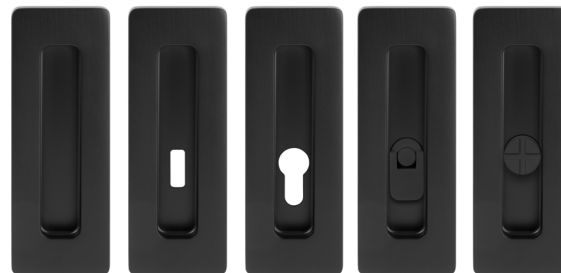

BS ČERNÁ
MATNÁ (153)

MATERIÁL: MOSAZ