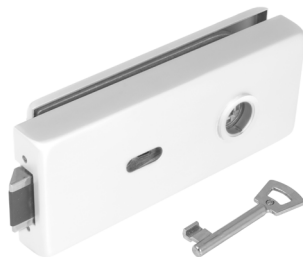

set na sklo BB