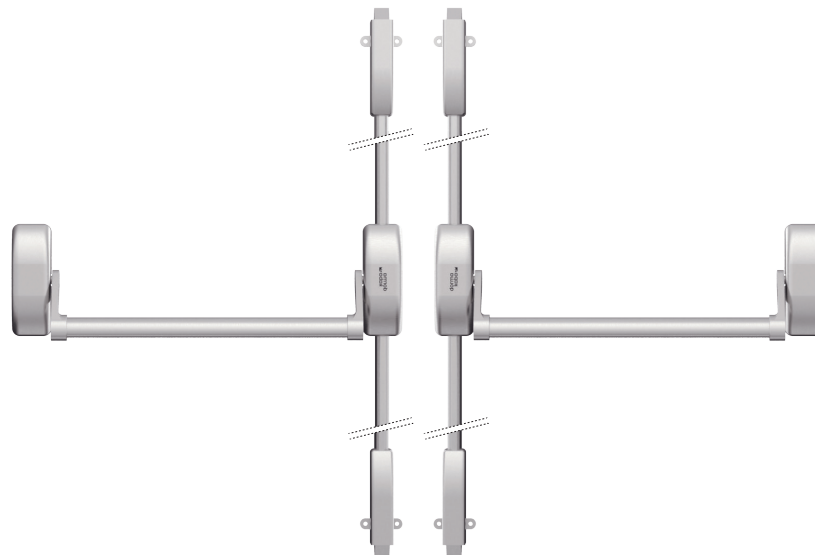

DK - PHA 1202/1202 - D2/2H-2D - S

	Cena za set v Kč	bez DPH	s DPH
set D2/2H-2D Š-1300 V-2500		11130,-	13468,-

DK - PHA 1202/1202 - D2/2H-2D - BN

	Cena za set v Kč	bez DPH	s DPH
set D2/2H-2D Š-1300 V-2500		28870,-	34933,-

OVĚŘTE
CENU