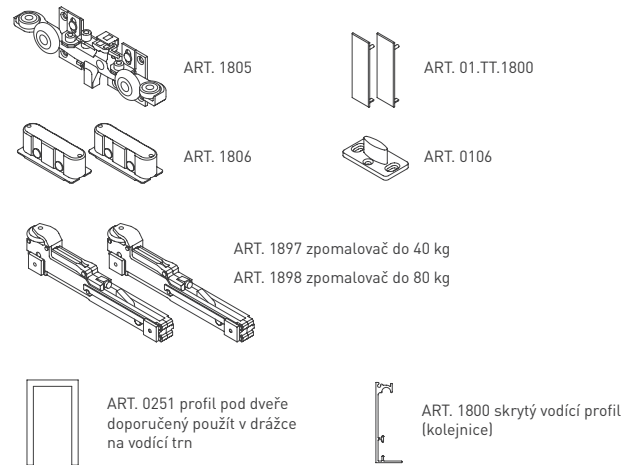

OVĚŘTE  
CENU

ŠÉRIE 1800 HIDDEN  
Řešení pro posuvné dveře se skrytým kováním

Balení posuvného systému - 1800

SC - POSUVNÝ SYSTÉM  
1800 HIDDEN 40 / 80 KG SP

	Cena za set v Kč	bez DPH	s DPH
SET 1800 HIDDEN 1D 1530/40 + profil + SP		8283,-	<b>10023,-</b>
SET 1800 HIDDEN 1D 1530/80 + profil + SP		8283,-	<b>10023,-</b>