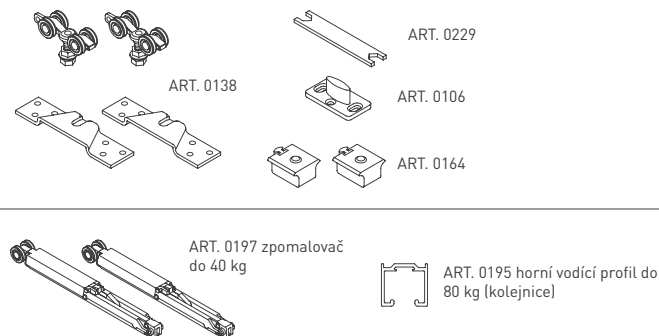

Balení posuvného systému - 0138P

Doplňky za příplatek

ART. 0189 úchytka pro montáž kolejničky na stěnu

ART. 0251 profil pod dveře doporučený použit v drážce na vodící trn

OVĚŘTE
CENU

SC - KOMPONENTY 100 SILENT DO 40 KG SP2

	ks/set/m	Cena v Kč	
		bez DPH	s DPH
Profil horní vodící pro 100 SILENT, ART.0195	1 m	450,-	545,-
Balení posuvného systému 100 SILENT SOFT, ART.0138P	1 set	1050,-	1271,-
Zpomalovač 2ks 100 SILENT do 40kg, ART. 0197	1 set	1050,-	1271,-
Úchytka pro montáž kolejničky na stěnu, ART. 0189	1 ks	60,-	73,-
Profil hliníkový pod dveře, ART. 0251	1 m	150,-	182,-