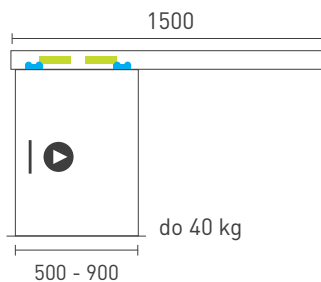

OVĚŘTE  
CENU

SÉRIE 100 SILENT

Řešení pro jednokřídlé posuvné dveře do 40 kg s oboustranným zpomalovačem

Komponenty, typy montáží  
a doplňky - str. 85

SC - SET 100 SILENT S 1D 1500/40 SP

SC - SET 100 SILENT S 1D 2000/40 SP