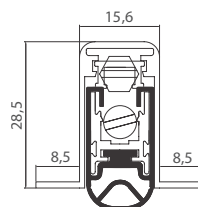

- i** Lištu je možné zkrátit o max. 100 mm.  
Lišta je testovaná na 200 000 cyklů.

Určeno pro dveře v provedení

DŘEVO	OCEL	HLINÍK	PVC
-------	------	--------	-----

Maximální výsuv je 18 mm.

- BÍLÁ                      ● STŘÍBRNÁ  
● BRONZ                    ● HNĚDÁ