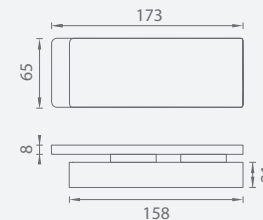

BS ČERNÁ MATNÁ

i Pro skleněné dveře s tloušťkou 8-10 mm

MATERIÁL: NEREZ

MP - SET NA SKLO UNIQUE R8 - QUADRA

	Cena za set v Kč	bez DPH	s DPH
zámek na sklo bez otvoru P		2860,-	3461,-
zámek na sklo bez otvoru Z		2860,-	3461,-
zámek na sklo BBQ otvor		3049,-	3690,-
zámek na sklo PZ otvor		2914,-	3526,-
zámek na sklo WC set		3346,-	4049,-
protikus na sklo		2025,-	2451,-

protikus

OVĚŘTE
CENU