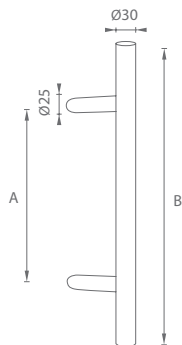

OVĚŘTE
CENU

FT - K10/Ø30 - MADLO

délka (B)	rozteč (A)	Cena v Kč	jedostranná montáž madla DŘEVO		jedostranná montáž madla DŘEVO, PVC, AL		oboustranná montáž madla DŘEVO, PVC, AL, SKLO		oboustranná montáž madel DŘEVO, PVC, AL, SKLO	
			SET (ST) / KUS	SET (SP) / KUS	SET (UN) / KUS	SET (UN) / PÁR				
			bez DPH	s DPH	bez DPH	s DPH	bez DPH	s DPH	bez DPH	s DPH
300 mm	210 mm		945,-	1144,-	1121,-	1357,-	1310,-	1586,-	2025,-	2451,-
400 mm	300 mm		1107,-	1340,-	1283,-	1553,-	1472,-	1782,-	2349,-	2843,-
500 mm	300 mm		1229,-	1488,-	1404,-	1699,-	1593,-	1928,-	2592,-	3137,-
600 mm	400 mm		1350,-	1634,-	1526,-	1847,-	1715,-	2076,-	2835,-	3431,-
800 mm	600 mm		1458,-	1765,-	1634,-	1978,-	1823,-	2206,-	3051,-	3692,-
1000 mm	700 mm		1782,-	2157,-	1958,-	2370,-	2147,-	2598,-	3699,-	4476,-
1200 mm	900 mm		1796,-	2174,-	1971,-	2385,-	2160,-	2614,-	3726,-	4509,-
1500 mm	1300 mm		2403,-	2908,-	2579,-	3121,-	2768,-	3350,-	4941,-	5979,-
*1600 mm	1300 mm		3335,-	4036,-	3686,-	4461,-	4064,-	4918,-	6939,-	8397,-
*1800 mm	1500 mm		3726,-	4509,-	4077,-	4934,-	4455,-	5391,-	7722,-	9344,-
*2000 mm	1800 mm		3875,-	4689,-	4226,-	5114,-	4604,-	5571,-	8019,-	9703,-

* madlo se třemi úchyty

i Spojovací materiál je součástí balení.

i Vyosené madlo