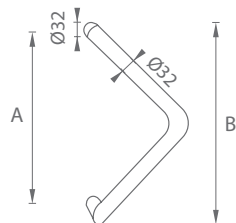

### FT - K14T/Ø32 - MADLO

délka (B)	rozteč (A)	Cena v Kč	jedostranná montáž madla DŘEVO		jedostranná montáž madla DŘEVO, PVC, AL		oboustranná montáž madla DŘEVO, PVC, AL, SKLO		oboustranná montáž madel DŘEVO, PVC, AL, SKLO	
			SET (ST) / KUS	SET (SP) / KUS	SET (UN) / KUS	SET (UN) / PÁR				
			bez DPH	s DPH	bez DPH	s DPH	bez DPH	s DPH	bez DPH	s DPH
382 mm	350 mm		1350,-	<b>1634,-</b>	1526,-	<b>1847,-</b>	1715,-	<b>2076,-</b>	2835,-	<b>3431,-</b>

### FT - K14T/Ø32 - MADLO

délka (B)	rozteč (A)	Cena v Kč	jedostranná montáž madla DŘEVO		jedostranná montáž madla DŘEVO, PVC, AL		oboustranná montáž madla DŘEVO, PVC, AL, SKLO		oboustranná montáž madel DŘEVO, PVC, AL, SKLO	
			SET (ST) / KUS	SET (SP) / KUS	SET (UN) / KUS	SET (UN) / PÁR				
			bez DPH	s DPH	bez DPH	s DPH	bez DPH	s DPH	bez DPH	s DPH
382 mm	350 mm		2147,-	<b>2598,-</b>	2322,-	<b>2810,-</b>	2579,-	<b>3121,-</b>	4428,-	<b>5358,-</b>