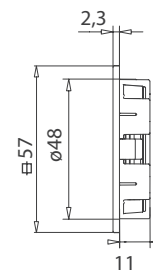

MATERIÁL: ZAMAK