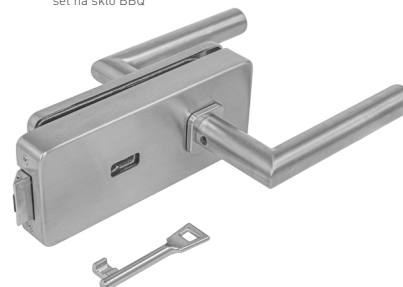

BN BROUŠENÁ  
NEREZ

set na sklo BBQ

set na sklo WC

MATERIÁL: NEREZ

**i** Pro skleněné dveře s tloušťkou 8-10 mm

**MP - SET NA SKLO UNIQUE R8 - FAVORIT**

	Cena za set v Kč	bez DPH	s DPH
zámek na sklo bez otvoru P		2335,-	<b>2826,-</b>
zámek na sklo bez otvoru Z		2335,-	<b>2826,-</b>
zámek na sklo BBQ otvor		2524,-	<b>3055,-</b>
zámek na sklo PZ otvor		2389,-	<b>2891,-</b>
zámek na sklo WC set		2821,-	<b>3414,-</b>
protikus na sklo		1890,-	<b>2287,-</b>