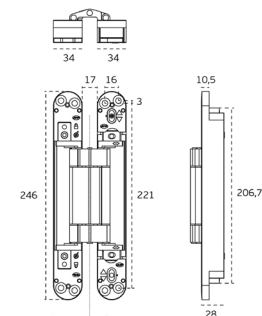

- trojdimenzionální nastavení
  - stranové +/- 2,5 mm
  - výškové +/- 2,5 mm
  - přítlak +/- 1 mm
- úhel otevření 120°
- nosnost max. 130 kg (2 panty)
- nosnost max. 190 kg (3 panty)
- minimální tloušťka dveří 40 mm

JNF - SKRYTÝ ZÁVĚS COPLAN

	Cena za kus v Kč	bez DPH	s DPH
závěs IN.05.062 - COPLAN 175		1370,-	1658,-
závěs IN.05.063 - COPLAN 245		3026,-	3662,-

OVĚŘTE
CENU