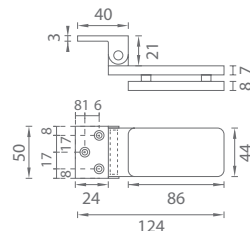

MATERIÁL: NEREZ

BN BROUŠENÁ NEREZ

i Pro skleněné dveře s tloušťkou 8-10 mm

MP - DOPLŇKY - UNIQUE R8

	Cena v Kč	bez DPH	s DPH
pant vertikální s destičkou - pár		2673,-	3235,-
pant vertikální - pár		2106,-	2549,-
pant horizontální s destičkou - pár		2538,-	3071,-
pant horizontální - pár		1998,-	2418,-
PZ prodloužení 10 mm samolepící - kus		405,-	491,-
PZ prodloužení 15 mm samolepící - kus		414,-	501,-

OVĚŘTE CENU

Pro závěs vertikální a vertikální s destičkou

Pro závěs horizontální a horizontální s destičkou