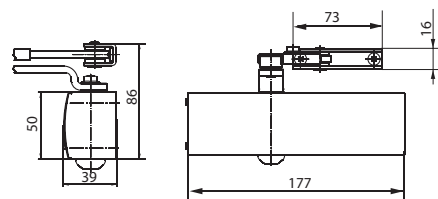

STN EN 1154

4 8 3-4 1 1 3

GZ - SAMOZAVÍRAČ TS 1500

	S, B, H		Č		Z, RAL	
	bez DPH	s DPH	bez DPH	s DPH	bez DPH	s DPH
samoavírač s ramínkem	1599,-	1935,-	2100,-	2541,-		☎
samoavírač s aretačním ramínkem	2250,-	2723,-	2600,-	3146,-		☎
montážní podložka k TS 1500 - ks	247,-	299,-	-	-		

OVĚŘTE
CENU

Pro zvýšení kvality montáže doporučujeme použít montážní podložku.

☎ cena a dodací termín na vyžádání