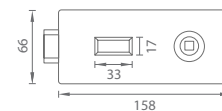

**5**  
LET ZÁRUKA

OVĚŘTE  
CENU

set na sklo bez otvoru

set na sklo BB

set na sklo PZ

set na sklo WC

T TITAN (141)

MATERIÁL: MOSAZ / ZAMAK