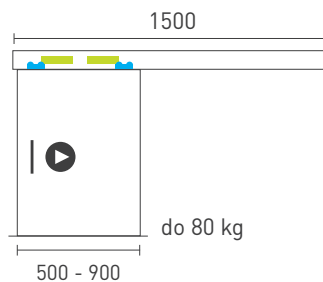

## SÉRIE 100 SILENT

Řešení pro jednokřídlé posuvné dveře do 80 kg s oboustranným zpomalovačem

Komponenty, typy montáží  
a doplňky - str. 89

SC - SET 100 SILENT S 1D 1500/80 SP

SC - SET 100 SILENT S 1D 2000/80 SP