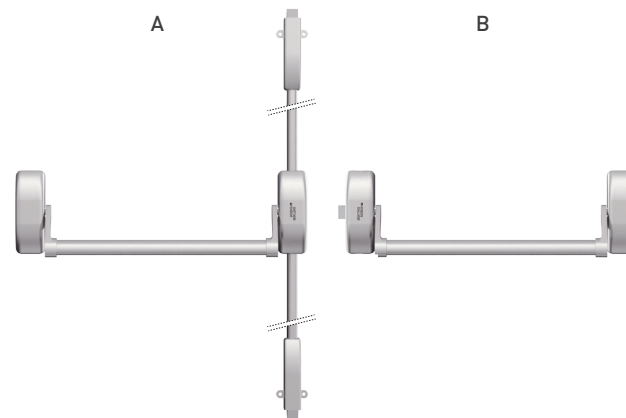

DK - D2/1H-1D-1B

	Cena za set v Kč	bez DPH	s DPH
1. set D2/1H-1D-1B Š-1300 V-2270		14820,-	17933,-
2. set D2/1H-1D-1B Š-1300 V-3400		15572,-	18843,-

DK - KOMPONENTY ZE SETŮ

	Cena za kus v Kč	bez DPH	s DPH
PHA 2105 (1130 mm)		465,-	563,-
PHX 04 F		1350,-	1634,-
PHX 05 F		2102,-	2544,-
PHX 03 F		3270,-	3957,-
PHA 2102 F		4635,-	5609,-

OVĚŘTE
CENU