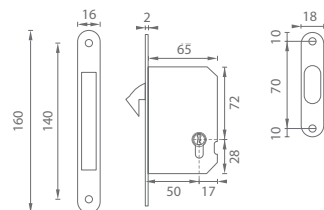

OVĚŘTE  
CENU

Zámky lze kombinovat do setu s mušlemi FT, TI, PR.

BN BROUŠENÁ NEREZ

BS ČERNÁ MATNÁ

BB, PZ, WC

BB, PZ, WC

**ATZ - ZÁMEK NA POSUVNÉ DVEŘE - BN**

	Cena za kus v Kč	bez DPH	s DPH
BB 1175		567,-	<b>687,-</b>
PZ 1173		500,-	<b>605,-</b>
WC 1171		500,-	<b>605,-</b>
1. ATZ - klíč 3928 k zámku 1175 / 49 mm		80,-	<b>97,-</b>
2. ATZ - klíč 3929 k zámku 1175 / 57 mm		80,-	<b>97,-</b>