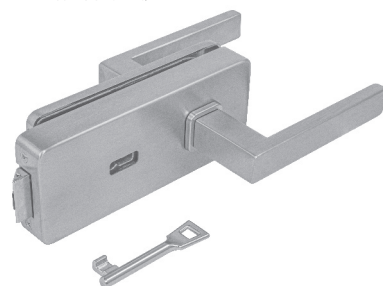

set na sklo BBQ