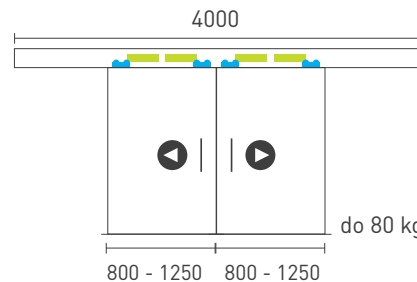

## SÉRIE 100 SILENT

Řešení pro dvoukřídle posuvné dveře do 80 kg s oboustranným zpomalovačem

Komponenty, typy montáží  
a doplňky - str. 91

SC - SET 100 SILENT S 2D 3000/80 SP2

SC - SET 100 SILENT S 2D 4000/80 SP2