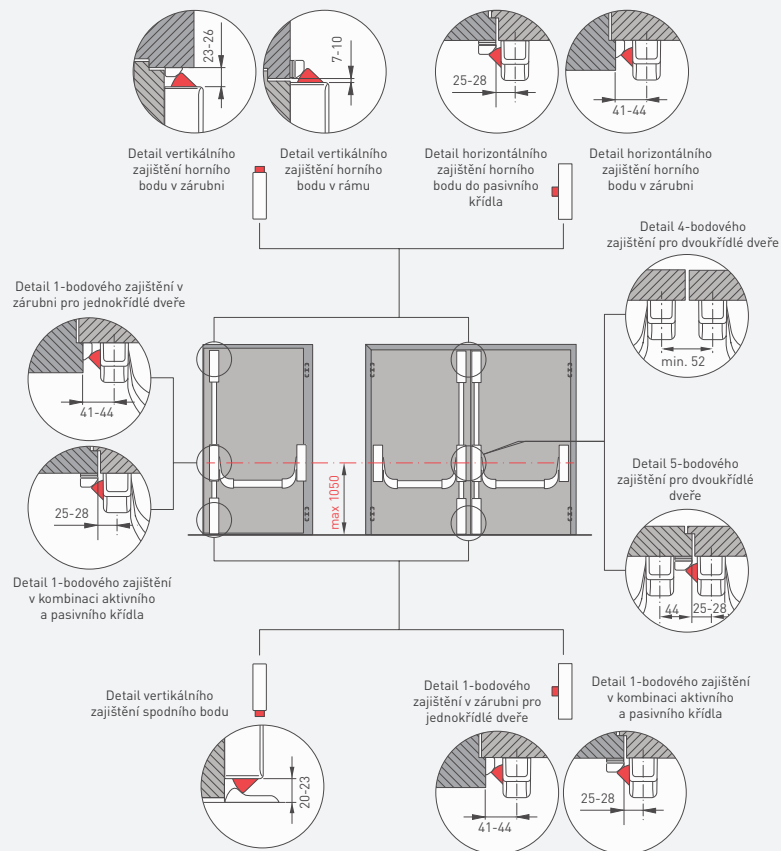

POUŽITÍ A MONTÁŽ PRO PHA 2000