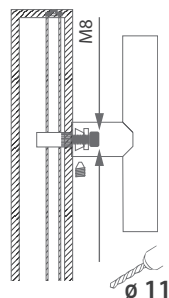

Pro kus PVC, AL