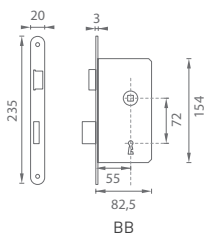

i Součástí balení zámku BB je klíč

MP - ZADLABACÍ ZÁMEK 72

	Cena za kus v Kč	BP		BS	
		bez DPH	s DPH	bez DPH	s DPH
zámek BB 72/80 - D 2255		350,-	424,-	399,-	483,-
zámek PZ 72/80 - D 2155		350,-	424,-	399,-	483,-
zámek WC 72/80 - D 2355		350,-	424,-	399,-	483,-
protiplech 2404/2 univerzální - bez vaničky		64,-	78,-	90,-	109,-

OVĚŘTE
CENU