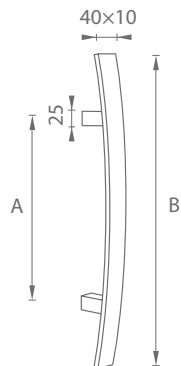

### FT - K02K/25X25 - MADLO

délka (B)	rozteč (A)	Cena v Kč	jednostranná montáž madla DŘEVO		jednostranná montáž madla DŘEVO, PVC, AL		oboustranná montáž madla DŘEVO, PVC, AL, SKLO		oboustranná montáž madel DŘEVO, PVC, AL, SKLO	
			SET (ST) / KUS	SET (SP) / KUS	SET (UN) / KUS	SET (UN) / PÁR				
			bez DPH	s DPH	bez DPH	s DPH	bez DPH	s DPH	bez DPH	s DPH
225 mm	200 mm		1512,-	<b>1830,-</b>	1688,-	<b>2043,-</b>	1944,-	<b>2353,-</b>	3159,-	<b>3823,-</b>
325 mm	300 mm		1593,-	<b>1928,-</b>	1769,-	<b>2141,-</b>	2025,-	<b>2451,-</b>	3321,-	<b>4019,-</b>
625 mm	600 mm		1998,-	<b>2418,-</b>	2174,-	<b>2631,-</b>	2430,-	<b>2941,-</b>	4131,-	<b>4999,-</b>
925 mm	900 mm		2444,-	<b>2958,-</b>	2619,-	<b>3169,-</b>	2876,-	<b>3480,-</b>	5022,-	<b>6077,-</b>
1225 mm	1200 mm		3159,-	<b>3823,-</b>	3335,-	<b>4036,-</b>	3591,-	<b>4346,-</b>	6453,-	<b>7809,-</b>

5  
LET ZÁRUKA

MATERIÁL: NEREZ

**i** Spojovací materiál je součástí balení.

MATERIÁL: NEREZ

BN BROUŠENÁ NEREZ

OVĚŘTE CENU

**FT - K41C/40X10 - MADLO**

délka (B)	rozteč (A)	Cena v Kč	jednostranná montáž madla DŘEVO		jednostranná montáž madla DŘEVO, PVC, AL		oboustranná montáž madla DŘEVO, PVC, AL, SKLO		oboustranná montáž madel DŘEVO, PVC, AL, SKLO	
			SET (ST) / KUS	SET (SP) / KUS	SET (UN) / KUS	SET (UN) / PÁR				
			bez DPH	s DPH	bez DPH	s DPH	bez DPH	s DPH	bez DPH	s DPH
500 mm	300 mm		1188,-	<b>1438,-</b>	1364,-	<b>1651,-</b>	1553,-	<b>1880,-</b>	2511,-	<b>3039,-</b>
600 mm	400 mm		1350,-	<b>1634,-</b>	1526,-	<b>1847,-</b>	1715,-	<b>2076,-</b>	2835,-	<b>3431,-</b>
800 mm	600 mm		1701,-	<b>2059,-</b>	1877,-	<b>2272,-</b>	2066,-	<b>2500,-</b>	3537,-	<b>4280,-</b>