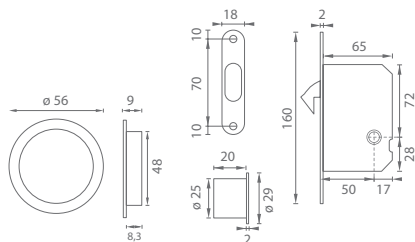

BN BROUŠENÁ NEREZ

BS ČERNÁ MATNÁ