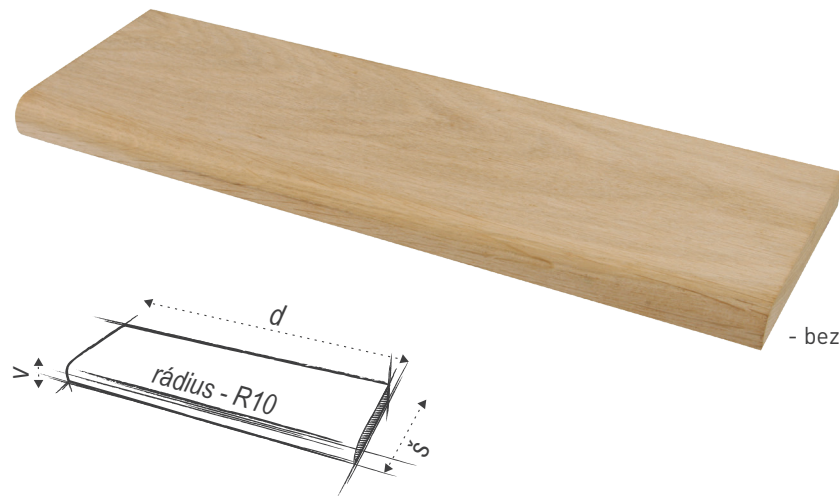

DUB

- bez povrchové úpravy

TĚSNĚNÍ

B - BĚŽOVÁ

H - HNĚDÁ

1. **i** Standardně je práh dodáván bez drážky a těsnění. Silikonové těsnění **B - běžová** nebo **H - hnědá**. V ceně 80,- Kč bez DPH, resp. 97,- Kč s DPH za 1 m.

1. **i** Standardní výška prahu je 2 cm

OVĚŘTE
CENU

TD - DŘEVĚNÝ PRÁH DUB - BROUŠENÝ

šířka prahu (cm)	Cena za kus v Kč	délka prahu (cm)*					
		60	70	80	90	100	110
8	bez DPH	294,-	345,-	393,-	441,-	510,-	540,-
	s DPH	356,-	418,-	476,-	534,-	618,-	654,-
9 a 10	bez DPH	306,-	357,-	408,-	456,-	561,-	561,-
	s DPH	371,-	432,-	494,-	552,-	679,-	679,-
11 a 12	bez DPH	360,-	420,-	480,-	540,-	600,-	660,-
	s DPH	436,-	509,-	581,-	654,-	726,-	799,-
13 a 14	bez DPH	423,-	492,-	564,-	636,-	705,-	777,-
	s DPH	512,-	596,-	683,-	770,-	854,-	941,-
15 a 16	bez DPH	479,-	561,-	640,-	719,-	801,-	879,-
	s DPH	580,-	679,-	775,-	870,-	970,-	1064,-