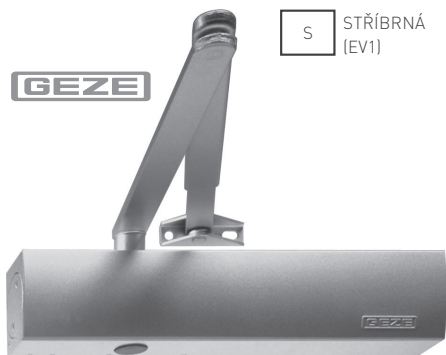

S STŘÍBRNÁ
(EV1)