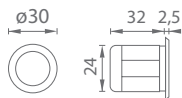

BS ČERNÁ MATNÁ

MATERIÁL: ZAMAK

PR - VÝKLOPNÁ ÚCHYTKA 1032Z

	Cena za pár v Kč	bez DPH	s DPH
úchytka do čela posuvných dveří 1032Z		1566,-	<b>1895,-</b>

OVĚŘTE  
CENU

PUSH R

CP  
CHROM  
PERLA

PUSH HR