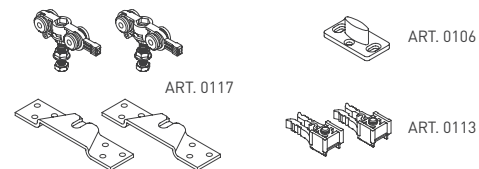

Balení posuvného systému - 0117P

Doplňky za příplatek

OVĚŘTE
CENU

SC - KOMPONENTY LEGGERA DO 70 KG

	ks/set/m	Cena v Kč	
		bez DPH	s DPH
Profil horní vodící pro LEGGERA , ART.0110	1 m	450,-	545,-
Balení posuvného systému LEGGERA, ART.0117P	1 set	600,-	726,-
Úchytka pro montáž kolejnice na stěnu, ART. 0114	1 ks	30,-	37,-
Kryt na uchycení garnýže, ART. 0115	1 ks	30,-	37,-
Profil hliníkový pod dveře, ART. 0251	1 m	150,-	182,-