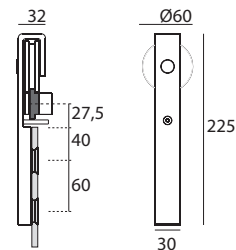

B BRONZ
MATNÝ

BS ČERNÁ
MATNÁ

BN BROUŠENÁ
NEREZ

zpomalovač IN.15.900.S