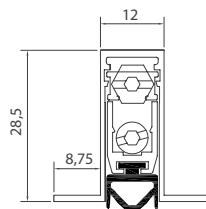

**i** Lištu je možné zkrátit o max. 100 mm.  
Lišta je testovaná na 200 000 cyklů.

Určeno pro dveře v provedení

DŘEVO	OCEL	HLINÍK	PVC
-------	------	--------	-----

Maximální výšuv je 18 mm.

**i** Lištu je možné zkrátit o max. 100 mm.  
Lišta je testovaná na 200 000 cyklů.