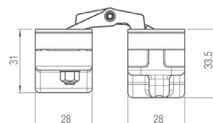

Nastavitelná montážní podložka

- rychlé a přesné nastavení bez použití vymezovacích půlměsíček
- odstranění problému s padajícími podložkami
- nastavení se provádí imbusovým klíčem přes pant prostřednictvím integrovaných šroubů v montážní podložce

Kompletně 3D nastavitelný závěs pro bezfalcové dveře s masivní dřevěnou, obložkovou, ocelovou nebo hliníkovou zárubní.

Pro obložkovou zárubeň je nutné použít montážní podložku, pro ocelovou a hliníkovou zárubeň montážní kapsu.

Vhodné na protipožární dveře s odolností 30 minut!

KZ - SKRYTÝ ZÁVĚS KUBICA - K5080

	Cena za kus v Kč	bez DPH	s DPH
závěs K5080 CP		1290,-	1561,-
závěs K5080 BS		1550,-	1876,-
nastavitelná montážní podložka k závěsu K5080		360,-	436,-
frézovací šablona pro montáž k závěsu K5080		1700,-	2057,-
frézovací rám DIMA UNIVERSAL		13700,-	16577,-

OVĚŘTE
CENU

- pravo-levé provedení, bezúdržbová ložiska
- trojdimenzionální nastavení stranové +/- 3 mm
- výškové +/- 3 mm excentricky
- přítlak +/- 1 mm
- úhel otevření 180°
- nosnost 80 kg (2 panty)
- velikost 160 mm
- průměr frézy 16 mm
- rozměr dveří 600/900 x 2100 mm
- minimální tloušťka dveří 25 mm
- certifikát UL a ULC