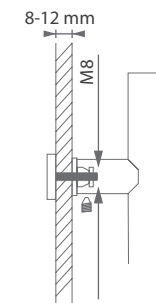

Pro kus SKLO