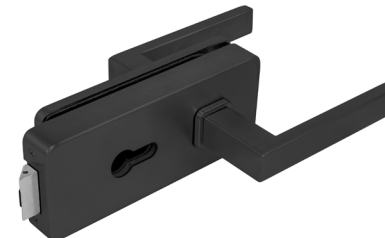

set na sklo PZ