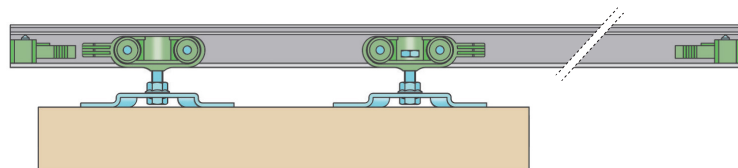

SÉRIE LEGGERA
Základní řešení pro jednokřídle posuvné dveře do 70 kg

Komponenty, typy montáží
a doplňky - str. 75

Legenda

1. posuvný vozík
2. směr otevírání

SC - SET LEGGERA 1D 1500/70

	Cena za set v Kč	
	bez DPH	s DPH
Balení posuvného systému 1 set	1250,-	1513,-
Profil hliník 100 LEGGERA 1,5 m		

SC - SET LEGGERA 1D 2000/70

	Cena za set v Kč	
	bez DPH	s DPH
Balení posuvného systému 1 set	1500,-	1815,-
Profil hliník 100 LEGGERA 2 m		

OVĚŘTE
CENU