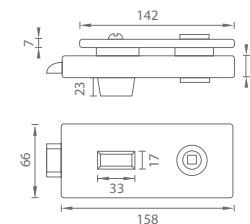

**5**  
LET ZÁRUKA

OVĚŘTE  
CENU

MATERIÁL: MOSAZ / ZAMAK

set na sklo bez otvoru

set na sklo BB

set na sklo PZ

set na sklo WC

OCS CHROM  
BROUŠENÝ (96)