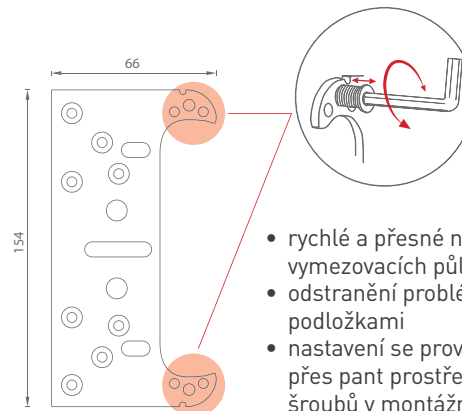

### Nastavitelná montážní podložka

- rychlé a přesné nastavení bez použití vymezovacích půlměsíček
- odstranění problému s padajícími podložkami
- nastavení se provádí imbusovým klíčem přes pant prostřednictvím integrovaných šroubů v montážní podložce