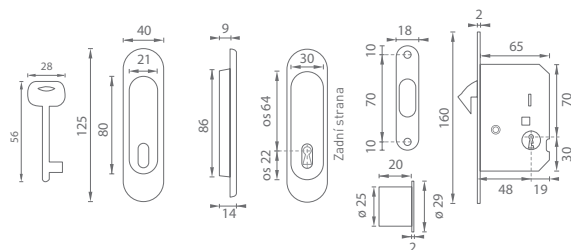

OGS BRONZ ČESANÝ MATNÝ