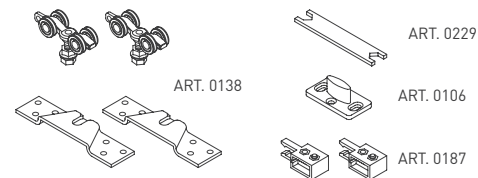

Balení posuvného systému - 0138P