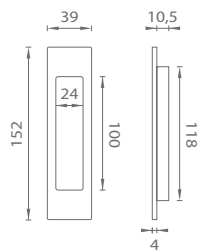

WS BÍLÁ
MATNÁ

T TITAN

OCS CHROM
BROUŠENÝ

BS ČERNÁ
MATNÁ

NP NIKL
PERLA

MATERIÁL: ZAMAK