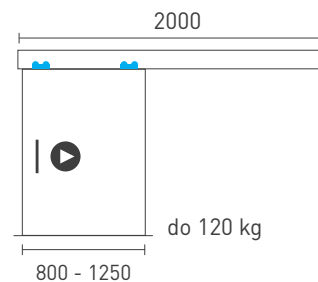

SC - SET 100 SILENT 1D 2000/120