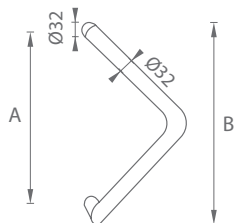

### FT - K01/Ø32 - MADLO

délka (B)	rozteč (A)	Cena v Kč	jednostranná montáž madla DŘEVO		jednostranná montáž madla DŘEVO, PVC, AL		oboustranná montáž madla DŘEVO, PVC, AL, SKLO		oboustranná montáž madel DŘEVO, PVC, AL, SKLO	
			bez DPH	s DPH	bez DPH	s DPH	bez DPH	s DPH	bez DPH	s DPH
382 mm	350 mm		1 067,-	<b>1 292,-</b>	1 242,-	<b>1 503,-</b>	1 431,-	<b>1 732,-</b>	2 268,-	<b>2 745,-</b>

### FT - K01/Ø32 - MADLO

délka (B)	rozteč (A)	Cena v Kč	jedostranná montáž madla DŘEVO		jedostranná montáž madla DŘEVO, PVC, AL		oboustranná montáž madla DŘEVO, PVC, AL, SKLO		oboustranná montáž madel DŘEVO, PVC, AL, SKLO	
			bez DPH	s DPH	bez DPH	s DPH	bez DPH	s DPH	bez DPH	s DPH
382 mm	350 mm		1877,-	<b>2272,-</b>	2052,-	<b>2483,-</b>	2241,-	<b>2712,-</b>	3888,-	<b>4705,-</b>

### FT - K14T/Ø32 - MADLO

délka (B)	rozteč (A)	Cena v Kč	jedostranná montáž madla DŘEVO		jedostranná montáž madla DŘEVO, PVC, AL		oboustranná montáž madla DŘEVO, PVC, AL, SKLO		oboustranná montáž madel DŘEVO, PVC, AL, SKLO	
			SET (ST) / KUS	SET (SP) / KUS	SET (UN) / KUS	SET (UN) / PÁR				
			bez DPH	s DPH	bez DPH	s DPH	bez DPH	s DPH	bez DPH	s DPH
382 mm	350 mm		1350,-	<b>1634,-</b>	1526,-	<b>1847,-</b>	1715,-	<b>2076,-</b>	2835,-	<b>3431,-</b>