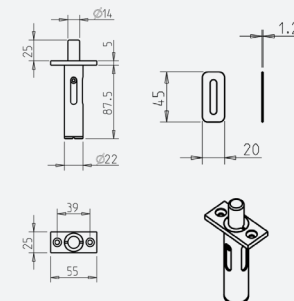

### TI - EASY PIVOT

	Cena za kus v Kč	bez DPH	s DPH
Pivot 3184		2070,-	<b>2505,-</b>
Krytka montážního otvoru 3185		120,-	<b>146,-</b>

- otočný závěs
- krytka montážního otvoru v různém barevném provedení
- dveře lze otočit o 360°
- hmotnost dveří 100 kg
- AISI 304