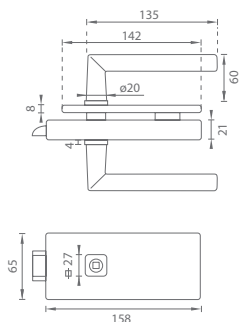

MATERIÁL: NEREZ