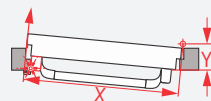

Poznámka

Paníkové kování je možné montovat v extrémních dveřních situacích se šířkou dveří $X < 1000$ mm ve spojení se vzdáleností od závěsu $Y > 90$ mm, jinak montáž nebude odpovídat standardním rozměrům.