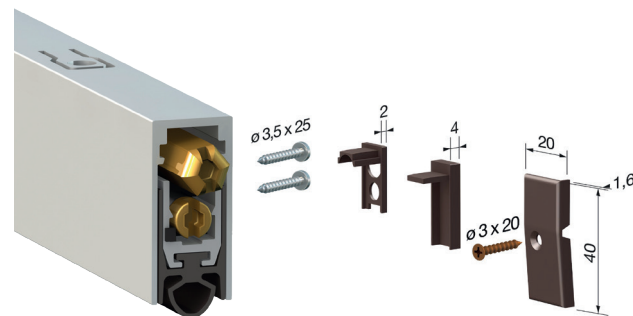

**i** Lištu je možné zkrátit o max. 100 mm.  
Lišta je testovaná na 200 000 cyklů.

Určeno pro dveře v provedení

DŘEVO	OCEL	HLINÍK	PVC
-------	------	--------	-----

Maximální výšuv je 18 mm.

**i** Lištu je možné zkrátit o max. 100 mm.  
Lišta je testovaná na 200 000 cyklů.