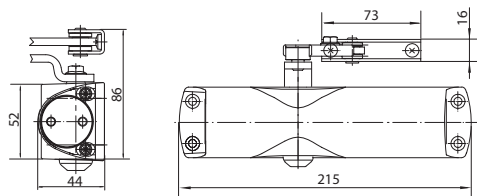

STN EN 1154
4 8 2-3 1 1 4

GZ - SAMOZAVÍRAČ TS 1000

Cena za set v Kč	S, B, H		Č		Z, RAL	
	bez DPH	s DPH	bez DPH	s DPH	bez DPH	s DPH
samozavírač s ramínkem	1140,-	1380,-	1499,-	1814,-		☎
samozavírač s aretačním ramínkem	2066,-	2500,-	2449,-	2964,-		☎
montážní podložka k TS 1000 - ks	454,-	550,-	-	-		

OVĚŘTE CENU

Pro zvýšení kvality montáže doporučujeme použít montážní podložku.

☎ cena a dodací termín na vyžádání