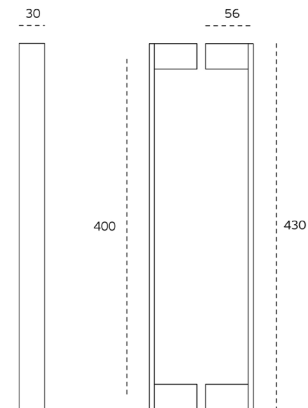

MATERIÁL: NEREZ

JNF - MADLO SQUARE IN.07.153.D

vč. spojovacího materiálu	délka (B)	rozteč (A)	Cena v Kč	BN		TB, TCO, TG, TCH	
				bez DPH	s DPH	bez DPH	s DPH
dřevo, plast, hliník - pár	430 mm	400 mm		4774,-	5777,-	7051,-	8532,-
sklo - pár	430 mm	400 mm		5390,-	6522,-	7689,-	9304,-

5
LET ZÁRUKA

OVĚŘTE
CENU