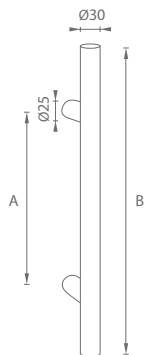

OVĚŘTE
CENU

FT - K00/Ø30 - MADLO

délka [B]	rozteč [A]	Cena v Kč	jednostranná montáž madla DŘEVO		jednostranná montáž madla DŘEVO, PVC, AL		oboustranná montáž madla DŘEVO, PVC, AL, SKLO		oboustranná montáž madel DŘEVO, PVC, AL, SKLO	
			SET (ST) / KUS	SET (SP) / KUS	SET (UN) / KUS	SET (UN) / PÁR				
			bez DPH	s DPH	bez DPH	s DPH	bez DPH	s DPH	bez DPH	s DPH
300 mm	210 mm		1715,-	2076,-	1890,-	2287,-	2147,-	2598,-	3564,-	4313,-
400 mm	300 mm		1809,-	2189,-	1985,-	2402,-	2241,-	2712,-	3753,-	4542,-
500 mm	300 mm		1877,-	2272,-	2052,-	2483,-	2309,-	2794,-	3888,-	4705,-
600 mm	400 mm		1931,-	2337,-	2106,-	2549,-	2363,-	2860,-	3996,-	4836,-
800 mm	600 mm		2228,-	2696,-	2403,-	2908,-	2660,-	3219,-	4590,-	5554,-
1000 mm	700 mm		2943,-	3562,-	3119,-	3774,-	3375,-	4084,-	6021,-	7286,-
1200 mm	900 mm		3267,-	3954,-	3443,-	4167,-	3699,-	4476,-	6669,-	8070,-
1500 mm	1300 mm		4145,-	5016,-	4320,-	5228,-	4577,-	5539,-	8424,-	10194,-
*1600 mm	1300 mm		5319,-	6436,-	5670,-	6861,-	6183,-	7482,-	10908,-	13199,-
*1800 mm	1500 mm		5711,-	6911,-	6062,-	7336,-	6575,-	7956,-	11691,-	14147,-
*2000 mm	1800 mm		5873,-	7107,-	6224,-	7532,-	6737,-	8152,-	12015,-	14539,-

* madlo se třemi úchyty

i Spojovací materiál je součástí balení.

5
LET ZÁRUKA

MATERIÁL: NEREZ