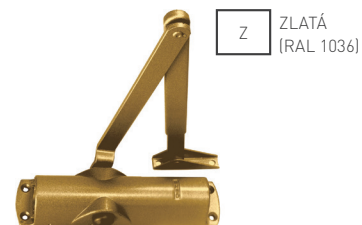

B BÍLÁ (RAL 9016)

Z ZLATÁ (RAL 1036)