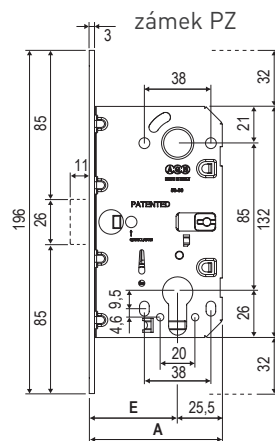

Montáž na otočné dveře

magnetický zámek Polaris WAVE  
+ nastavitelný protiplech Polaris

nastavitelný  
protiplech

**i** set obsahuje mušle WAVE, zámek Polaris WAVE s protiplechem