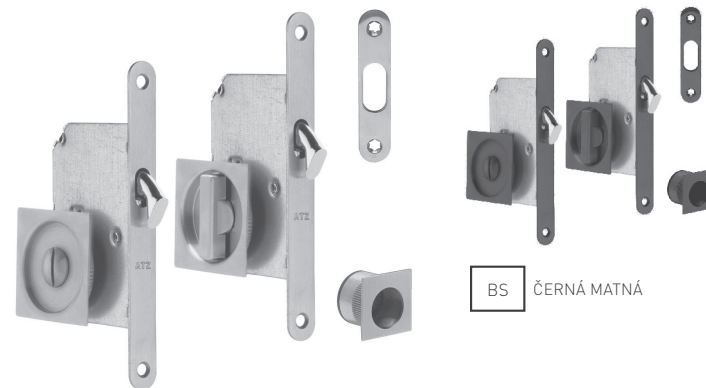

BN BROUŠENÁ NEREZ

BS ČERNÁ MATNÁ