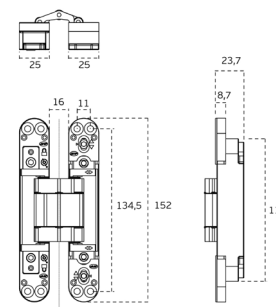

- trojdimenzionální nastavení
- stranové +/- 2,5 mm
- výškové +/- 2,5 mm
- přítlak +/- 1 mm
- úhel otevření 120°
- nosnost max. 50 kg (2 panty)
- nosnost max. 80 kg (3 panty)
- minimální tloušťka dveří 31 mm

JNF - SKRYTÝ ZÁVĚS COPLAN

	Cena za kus v Kč	bez DPH	s DPH
závěs IN.05.064 - COPLAN 120		773,-	936,-
závěs IN.05.061 - COPLAN 150		1099,-	1330,-

OVĚŘTE
CENU