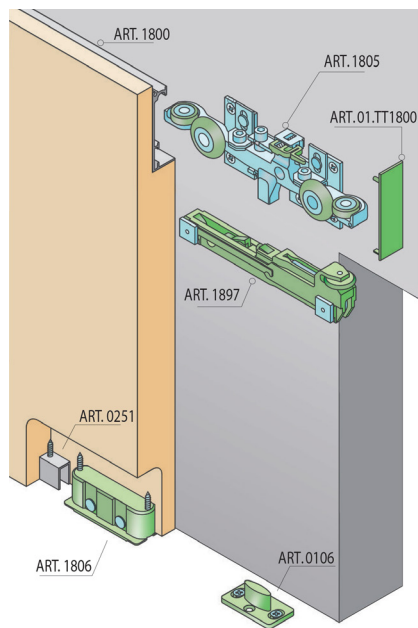

ŠÉRIE 1800 HIDDEN
Řešení pro posuvné dveře se skrytým kováním