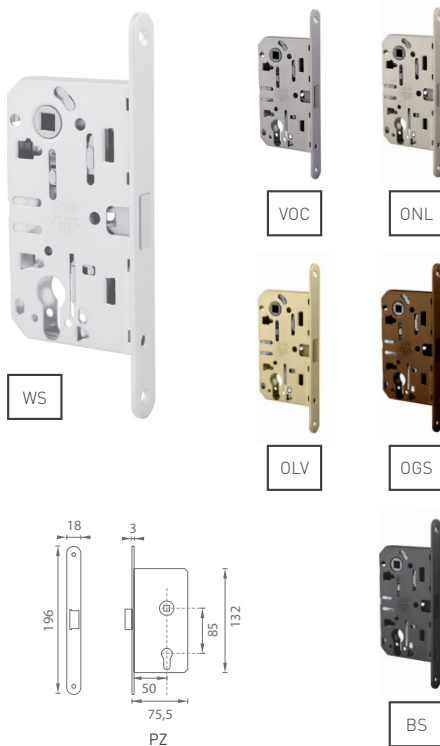

**AGB - MAGNETICKÝ ZÁMEK
MEDIANA POLARIS**

	Cena za kus v Kč	OLV, OGS		ONL		VOC		WS, BS	
		bez DPH	s DPH	bez DPH	s DPH	bez DPH	s DPH	bez DPH	s DPH
Magnetický zámek BB 90		473,-	573,-	549,-	665,-	592,-	717,-	659,-	798,-
Magnetický zámek PZ 85		532,-	644,-	605,-	733,-	648,-	785,-	721,-	873,-
Magnetický zámek WC 96		511,-	619,-	584,-	707,-	627,-	759,-	700,-	847,-

OVĚŘTE
CENU

magnetický zámek