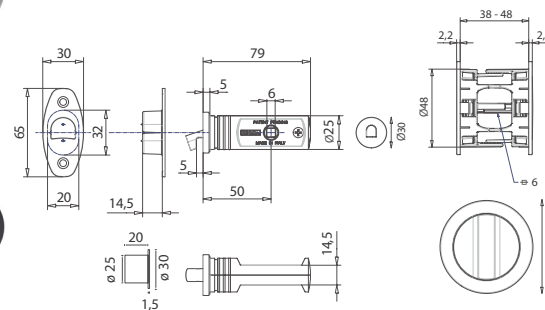

MATERIÁL: ZAMAK

Set na posuvné dveře SAB - HOOKY ZERO se instaluje **BEZ POUŽITÍ NÁRADÍ A ŠROUBŮ**. Automaticky se přizpůsobí tloušťce dveří od 38 do 48 mm.

VELKÁ TOLERANCE MEZI ZÁPADKOU A OTVOREM V PROTIPLECHU (+/- 7 mm) v porovnání s běžnými zámky - vyrovná nesprávné nastavení dveří.

SAB - HOOKY ZERO - R WC

	Cena za set v Kč	bez DPH	s DPH
set na posuvné dveře		1699,-	2056,-

OVĚŘTE
CENU