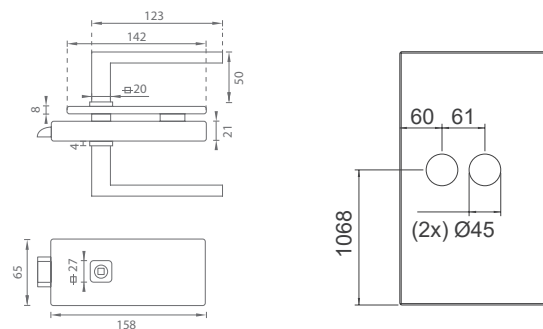

set na sklo WC