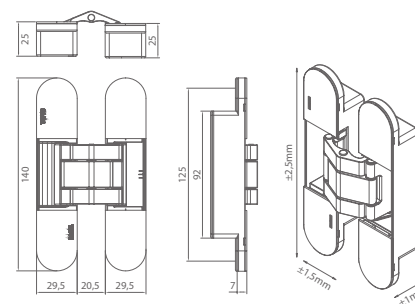

TI - SKRYTÝ ZÁVĚS 3D - 1715

	Cena za kus v Kč	bez DPH	s DPH
závěs 1715 - 140 mm		1005,-	1217,-

OVĚŘTE
CENU

- trojdimenzionální nastavení
- stranové +/- 1 mm
- výškové +/- 2,5 mm
- přítlak +/- 1,5 mm
- úhel otevření 180°
- nosnost max. 65 kg (2 panty)
- nosnost max. 80 kg (3 panty)
- velikost 140 mm
- tloušťka dveří 38 - 42 mm
- šířka dveří max. 800 mm