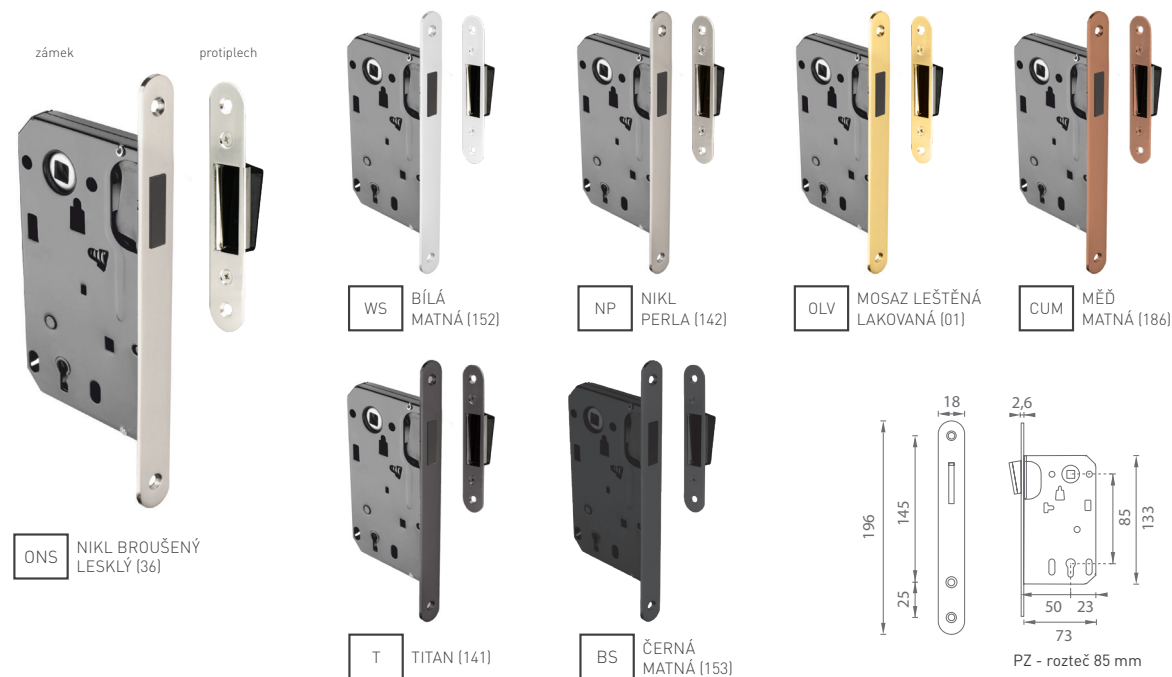

### TI - EASY PIVOT

	Cena za kus v Kč	bez DPH	s DPH
Pivot 3184		2070,-	<b>2505,-</b>
Krytka montážního otvoru 3185		120,-	<b>146,-</b>

- otočný závěs
- krytka montážního otvoru v různém barevném provedení
- dveře lze otočit o 360°
- hmotnost dveří 100 kg
- AISI 304

OVĚŘTE  
CENU

**i** protiplech je nastavitelný 1,5 mm na každou stranu

**i** Součástí balení zámku BB je klíč