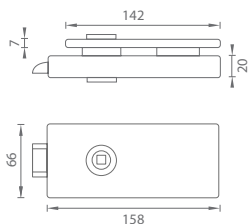

**5**  
LET ZÁRUKA

OVĚŘTE  
CENU

MATERIÁL: MOSAZ / ZAMAK

set na sklo bez otvoru

set na sklo BB

set na sklo PZ

set na sklo WC

OCS CHROM  
BROUŠENÝ (96)