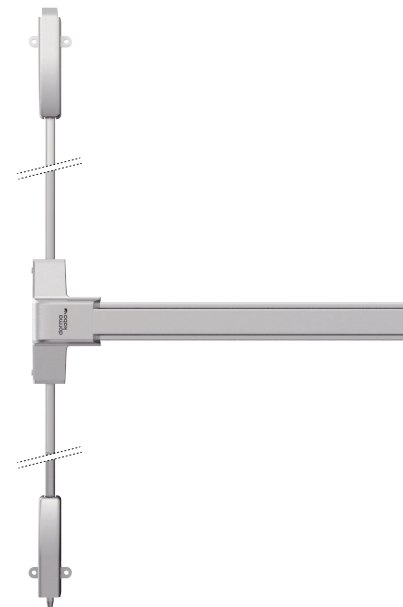

S STŘÍBRNÁ

BN BROUŠENÁ
NEREZ

SET PHB 1000 JEDNOKŘÍDLÉ DVEŘE S DVOUBODOVÝM ZAJIŠTĚNÍM D1/1H-1D

SET pro šířku dveřního křídla do 1300 mm
a výšku do 2500 mm obsahuje:

- PHB 1202 - 2-bodové zajištění

DK - PHB 1202 - D1/1H-1D - S

	Cena za set v Kč	bez DPH	s DPH
set D1/1H-1D Š-1300 V-2500		7480,-	9051,-

DK - PHB 1202 - D1/1H-1D - BN

	Cena za set v Kč	bez DPH	s DPH
set D1/1H-1D Š-1300 V-2500		20830,-	25205,-

OVĚŘTE
CENU