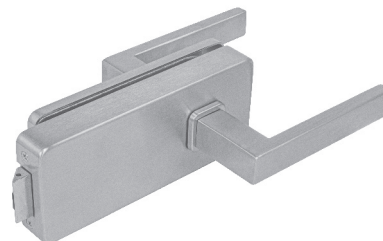

set na sklo bez otvoru Z