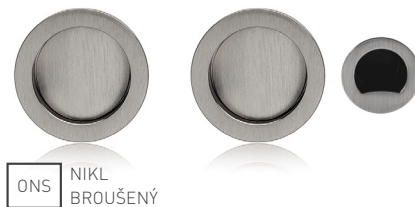

OVĚŘTE  
CENU

MATERIÁL: ZAMAK

OC CHROM  
LESKLÝ

OLV MOSAZ LEŠTĚNÁ  
LAKOVANÁ

OCS CHROM  
BROUŠENÝ

ONS NIKL  
BROUŠENÝ

OGS BRONZ ČESANÝ  
MATNÝ

BS ČERNÁ  
MATNÁ