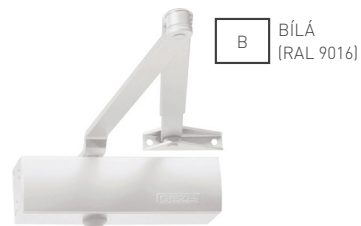

STN EN 1154

4 8 3-4 1 1 3

GZ - SAMOZAVÍRAČ TS 1500

	S, B, H		Č		Z, RAL	
	bez DPH	s DPH	bez DPH	s DPH	bez DPH	s DPH
samoavírač s ramínkem	1599,-	1935,-	2100,-	2541,-		☎
samoavírač s aretačním ramínkem	2250,-	2723,-	2600,-	3146,-		☎
montážní podložka k TS 1500 - ks	247,-	299,-	-	-		

OVĚŘTE
CENU

Pro zvýšení kvality montáže doporučujeme použít montážní podložku.

☎ cena a dodací termín na vyžádání