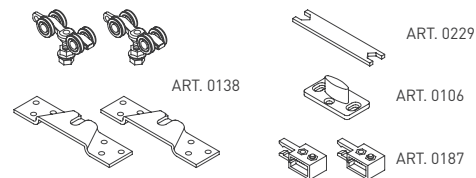

Balení posuvného systému - 0138P

Doplňky za příplatek

ART. 0189 úchytka pro montáž kolejnice na stěnu

ART. 0251 profil pod dveře doporučený použít v drážce na vodící trn

SC - KOMPONENTY 100 SILENT DO 80 KG

	ks/set/m	Cena v Kč	
		bez DPH	s DPH
Profil horní vodící pro 100 SILENT do 80kg, ART.0195	1 m	450,-	545,-
Balení posuvného systému 100 SILENT SOFT, ART.0138P	1 set	1050,-	1271,-
Úchytka pro montáž kolejnice na stěnu, ART. 0189	1 ks	60,-	73,-
Profil hliníkový pod dveře, ART. 0251	1 m	150,-	182,-

OVĚŘTE
CENU