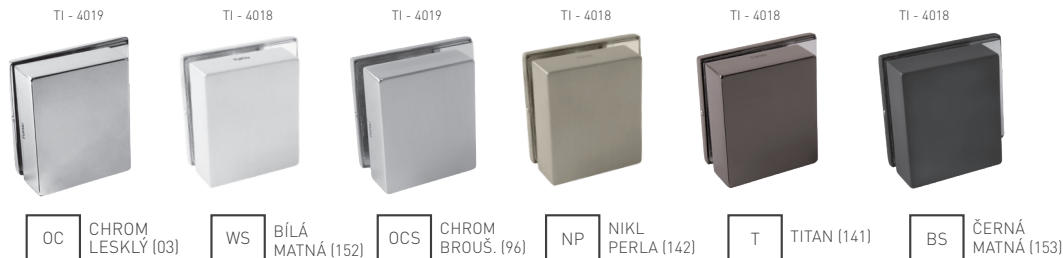

MATERIÁL: MOSAZ / ZAMAK

TI - DOPLŇKY NA SKLO

	Cena za kus v Kč	bez DPH	s DPH
protikus 4019 (OC, OCS)		1625,-	1967,-
protikus 4018 (WS, NP, T, BS)		1380,-	1670,-
protiplech 4020		135,-	164,-

5
LET ZÁRUKA

OVĚŘTE
CENU