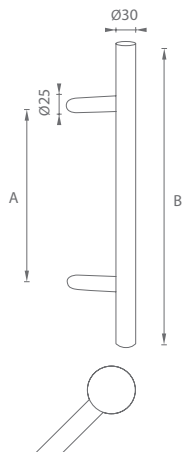

OVĚŘTE
CENU

FT - K10/Ø30 - MADLO

délka (B)	rozteč (A)	Cena v Kč	jednostranná montáž madla DŘEVO		jednostranná montáž madla DŘEVO, PVC, AL		oboustranná montáž madla DŘEVO, PVC, AL, SKLO		oboustranná montáž madel DŘEVO, PVC, AL, SKLO	
			SET (ST) / KUS	SET (SP) / KUS	SET (UN) / KUS	SET (UN) / PÁR				
			bez DPH	s DPH	bez DPH	s DPH	bez DPH	s DPH	bez DPH	s DPH
300 mm	210 mm		1755,-	2124,-	1931,-	2337,-	2187,-	2647,-	3645,-	4411,-
400 mm	300 mm		1917,-	2320,-	2093,-	2533,-	2349,-	2843,-	3969,-	4803,-
500 mm	300 mm		2039,-	2468,-	2214,-	2679,-	2471,-	2990,-	4212,-	5097,-
600 mm	400 mm		2160,-	2614,-	2336,-	2827,-	2592,-	3137,-	4455,-	5391,-
800 mm	600 mm		2268,-	2745,-	2444,-	2958,-	2700,-	3267,-	4671,-	5652,-
1000 mm	700 mm		3078,-	3725,-	3254,-	3938,-	3510,-	4248,-	6291,-	7613,-
1200 mm	900 mm		3092,-	3742,-	3267,-	3954,-	3524,-	4265,-	6318,-	7645,-
1500 mm	1300 mm		4428,-	5358,-	4604,-	5571,-	4860,-	5881,-	8991,-	10880,-
*1600 mm	1300 mm		5360,-	6486,-	5711,-	6911,-	6224,-	7532,-	10989,-	13297,-
*1800 mm	1500 mm		5751,-	6959,-	6102,-	7384,-	6615,-	8005,-	11772,-	14245,-
*2000 mm	1800 mm		5900,-	7139,-	6251,-	7564,-	6764,-	8185,-	12069,-	14604,-

* madlo se třemi úchyty

i Spojovací materiál je součástí balení.

i Vyosené madlo

5
LET ZÁRUKA

MATERIÁL: NEREZ