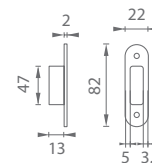

Montáž na otočné dveře

magnetický zámek Polaris WAVE  
+ nastavitelný protiplech Polaris

nastavitelný  
protiplech

**i** set obsahuje mušle WAVE, zámek Polaris WAVE s protiplechem