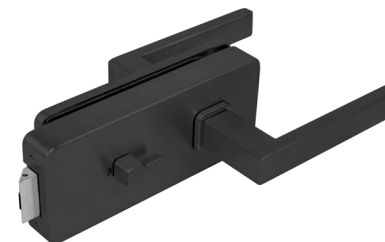

set na sklo WC