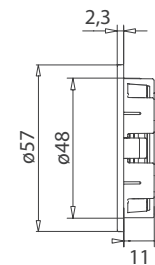

SAB - HOOKY ZERO - R BEZ OTVORU

	Cena za set v Kč	bez DPH	s DPH
set na posuvné dveře		999,-	1209,-

OVĚŘTE
CENU