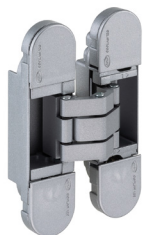

IN.05.064

STM STŘÍBRNÝ MATNÝ
(RAL 9006)