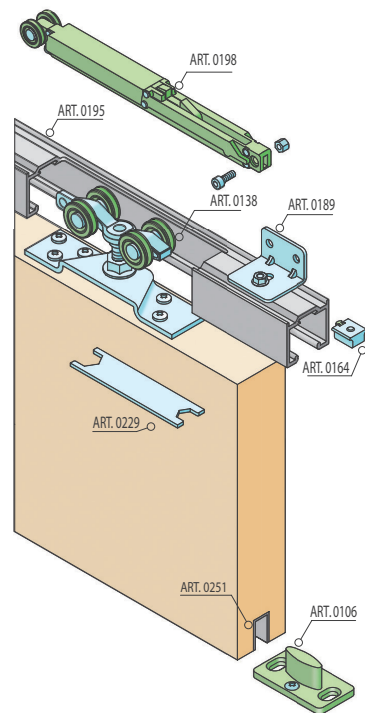

Balení posuvného systému - 0138P

Doplňky za příplatek

ART. 0189 úchytka pro montáž kolejnice na stěnu

ART. 0251 profil pod dveře doporučený použít v drážce na vodící trn

OVĚŘTE
CENU

SC - KOMPONENTY 100 SILENT DO 80 KG SP2

	ks/set/m	Cena v Kč	
		bez DPH	s DPH
Profil horní vodící pro 100 SILENT, ART.0195	1 m	450,-	545,-
Balení posuvného systému 100 SILENT SOFT, ART.0138P	1 set	1050,-	1271,-
Zpomalovač 2ks 100 SILENT do 80kg, ART. 0198	1 set	1050,-	1271,-
Úchytka pro montáž kolejnice na stěnu, ART. 0189	1 ks	60,-	73,-
Profil hliníkový pod dveře, ART. 0251	1 m	150,-	182,-