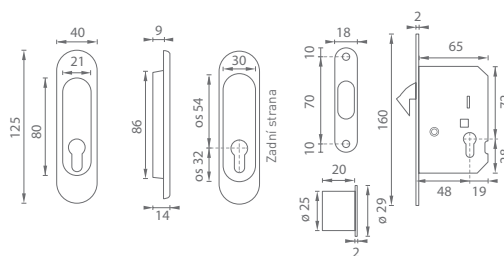

OGS BRONZ ČESANÝ MATNÝ