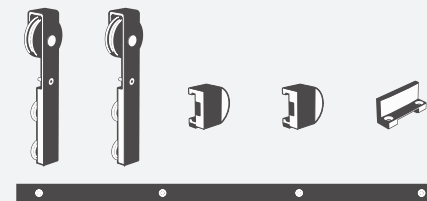

Balení posuvného systému - IN.15.903