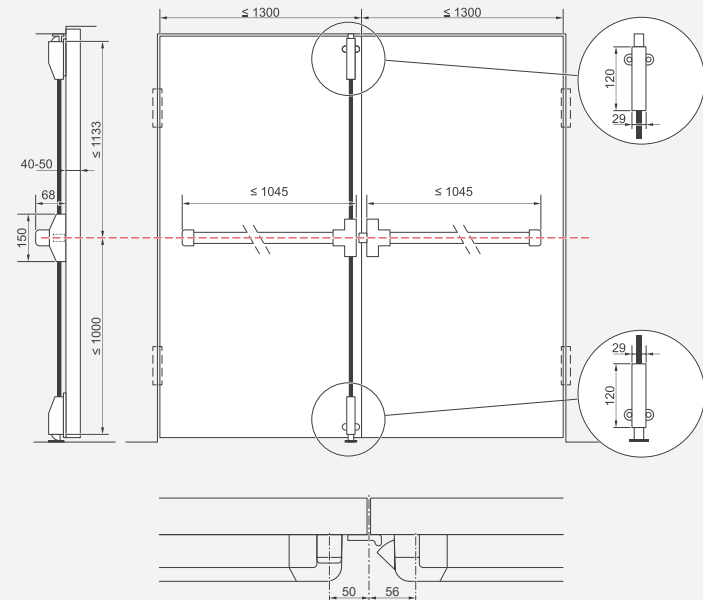

POUŽITÍ A MONTÁŽ PRO PHB 1000

PHB 1000 - tlačná hrazda

- pro jednokřídlé a dvoukřídlé dveře na únikových dveřích
- certifikované EN 1125 a EN 1634
- pro křídla do šířky 1300 mm a výšky 2500 mm
- maximální hmotnost křídla 250 kg