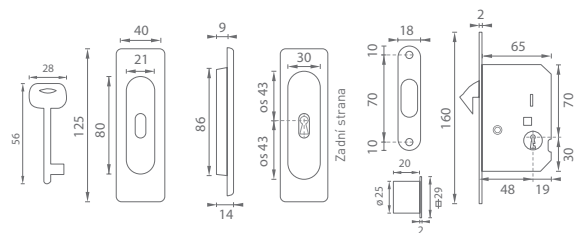

OGS BRONZ ČESANÝ
MATNÝ