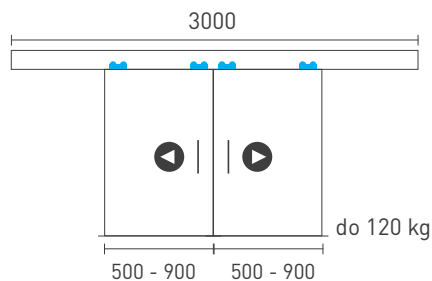

OVĚŘTE  
CENU

SÉRIE 100 SILENT 2D

Řešení pro dvoukřídlové posuvné dveře bez zpomalovače do 120 kg

Komponenty, typy montáží  
a doplňky - str. 83

SC - SET 100 SILENT 2D 3000/120

SC - SET 100 SILENT 2D 4000/120