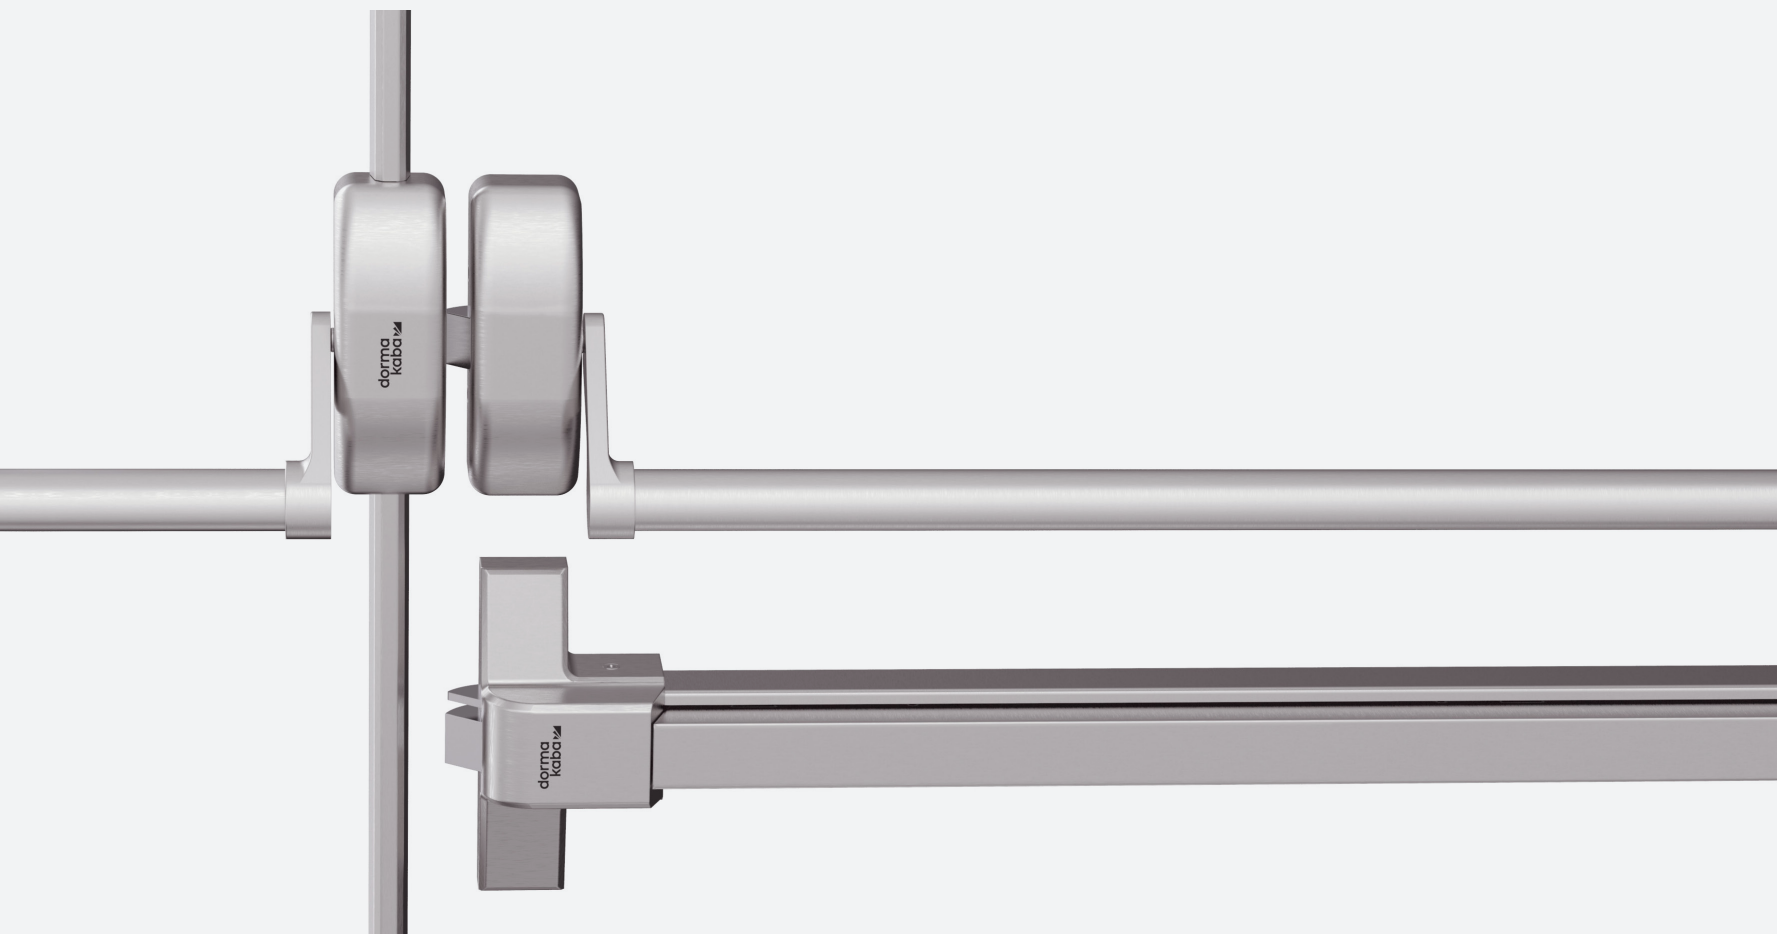

PANIKOVÉ
KOVÁNÍ

PHA 1000 a PHB 1000