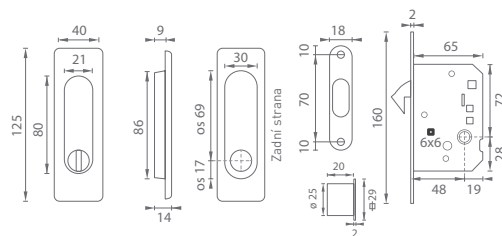

FT - SET NA POSUVNÉ DVEŘE HRANATÝ - HR - WC

	OC, OCS		ONSM, BS		OGS	
	bez DPH	s DPH	bez DPH	s DPH	bez DPH	s DPH
set WC	1469,-	1778,-	1577,-	1909,-	1658,-	2007,-

set obsahuje:

FT - 61/50 zámek	324,-	393,-	432,-	523,-	513,-	621,-
FT - 3663AR WC pár mušlí	944,-	1143,-	944,-	1143,-	944,-	1143,-
FT - MQ madélko	201,-	244,-	201,-	244,-	201,-	244,-

OVĚŘTE
CENU