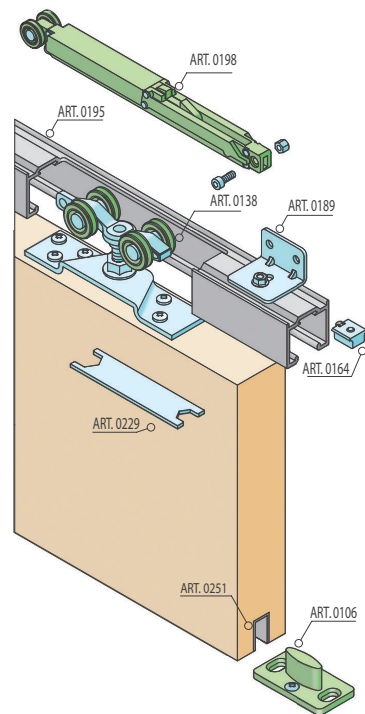

Balení posuvného systému - 0138P

Doplňky za příplatek

SC - KOMPONENTY 100 SILENT DO 80 KG SP2

	ks/set/m	Cena v Kč	
		bez DPH	s DPH
Profil horní vodící pro 100 SILENT, ART.0195	1 m	450,-	545,-
Balení posuvného systému 100 SILENT SOFT, ART.0138P	1 set	1050,-	1271,-
Zpomalovač 2ks 100 SILENT do 80kg, ART. 0198	1 set	1050,-	1271,-
Úchytka pro montáž kolejnice na stěnu, ART. 0189	1 ks	60,-	73,-
Balení doplňkového systému SINCRO ART. 1911-1913	1 set	1250,-	1513,-
Profil hliníkový pod dveře, ART. 0251	1 m	150,-	182,-

OVĚŘTE
CENU