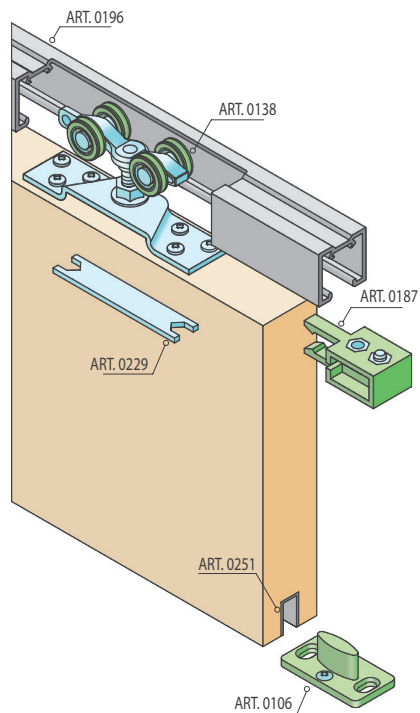

Balení posuvného systému - 0138P

ART. 0196 horní vodící profil do 120 kg (kolejnice)

Doplňky za příplatek

ART. 0251 profil pod dveře doporučený použit v drážce na vodící trn

i ART. 1911 - 1913
Balení doplňkového systému SINCRO. Volitelný doplněk pro synchronizované otevírání a zavírání dvoukřídlých dveří.

SC - KOMPONENTY 100 SILENT DO 120 KG

	ks/set/m	Cena v Kč	
		bez DPH	s DPH
Profil horní vodící pro 100 SILENT do 120kg, ART.0196	1 m	650,-	787,-
Balení posuvného systému 100 SILENT SOFT, ART.0138P	1 set	1050,-	1271,-
Balení doplňkového systému SINCRO ART. 1911-1913	1 set	1250,-	1513,-
Profil hliníkový pod dveře, ART. 0251	1 m	150,-	182,-

OVĚŘTE
CENU