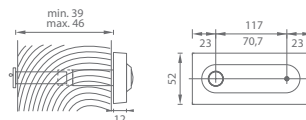

Otvor pro kukátko: $\varnothing 14$ mm
Možnost prodloužení kukátka o 1 cm - str. 186