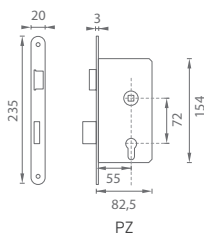

i Součástí balení zámku BB je klíč

MP - ZADLABACÍ ZÁMEK 72

	Cena za kus v Kč	BP		BS	
		bez DPH	s DPH	bez DPH	s DPH
zámek BB 72/80 - D 2255		350,-	424,-	399,-	483,-
zámek PZ 72/80 - D 2155		350,-	424,-	399,-	483,-
zámek WC 72/80 - D 2355		350,-	424,-	399,-	483,-
protiplech 2404/2 univerzální - bez vaničky		64,-	78,-	90,-	109,-

OVĚŘTE
CENU