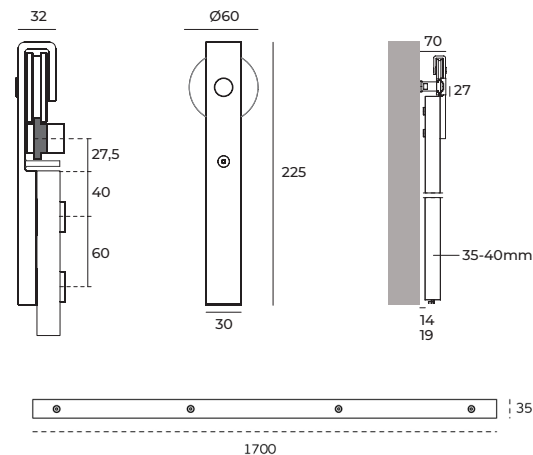

OVĚŘTE  
CENU

**Balení posuvného systému - IN.15.901**

IN.15.903

BN BROUŠENÁ  
NEREZ

B BRONZ  
MATNÝ

BS ČERNÁ  
MATNÁ

**i** Na dřevěné dveře

**JNF - POSUVNÝ SYSTÉM CHARRIOT IN.15.903  
NA DŘEVĚNÉ DVEŘE**