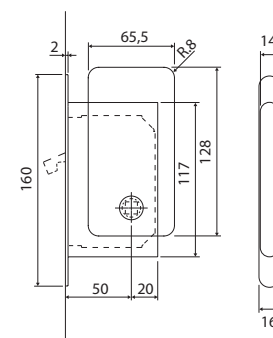

Montáž na posuvné dveře