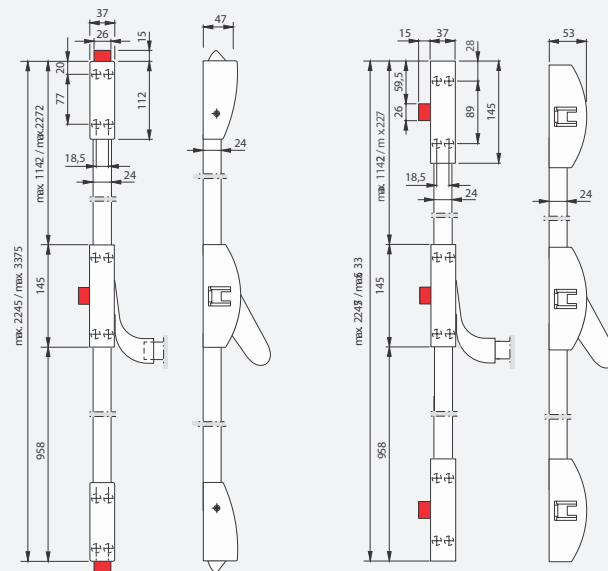

ROZMĚRY POUŽITÝCH KOMPONENTŮ PRO 2/3-BODOVÉ ZAJIŠTĚNÍ