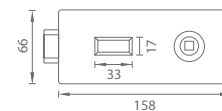

OVĚŘTE  
CENU

Pro závěs vertikální  
a vertikální s destičkou

Pro závěs horizontální  
a horizontální s destičkou

set na sklo bez otvoru

set na sklo BB

set na sklo PZ

set na sklo WC

OC CHROM  
LESKLY [03]