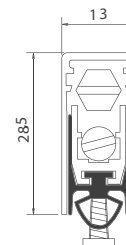

Maximální výšuv je 18 mm.