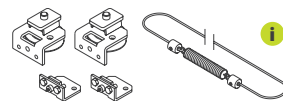

## Doplňky za příplatek

ART. 0251 profil pod dveře doporučený použit v drážce na vodící trn

**i** ART. 1911 - 1913  
Balení doplňkového systému SINCRO. Volitelný doplněk pro synchronizované otevírání a zavírání dvoukřídlých dveří.