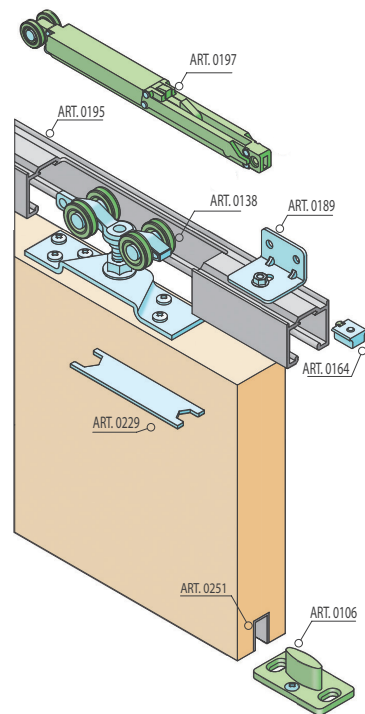

Balení posuvného systému - 0138P

Doplňky za příplatek

ART. 0189 úchytka pro montáž kolejničky na stěnu

ART. 0251 profil pod dveře doporučený použit v drážce na vodící trn

OVĚŘTE
CENU

SC - KOMPONENTY 100 SILENT DO 40 KG SP2

	ks/set/m	Cena v Kč	
		bez DPH	s DPH
Profil horní vodící pro 100 SILENT, ART.0195	1 m	450,-	545,-
Balení posuvného systému 100 SILENT SOFT, ART.0138P	1 set	1050,-	1271,-
Zpomalovač 2ks 100 SILENT do 40kg, ART. 0197	1 set	1050,-	1271,-
Úchytka pro montáž kolejničky na stěnu, ART. 0189	1 ks	60,-	73,-
Profil hliníkový pod dveře, ART. 0251	1 m	150,-	182,-