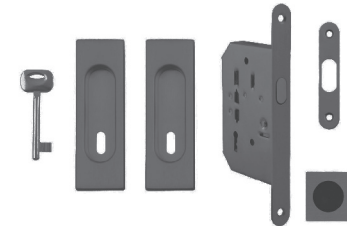

OVĚŘTE  
CENU

OC CHROM LESKLÝ

OCS CHROM BROUŠENÝ

ONSM NIKL BROUŠENÝ MATNÝ

OGS BRONZ ČESANÝ MATNÝ

BS ČERNÁ MATNÁ

MATERIÁL: ZAMAK

**FT - SET NA POSUVNÉ DVEŘE HRANATÝ - HR - BB/D**