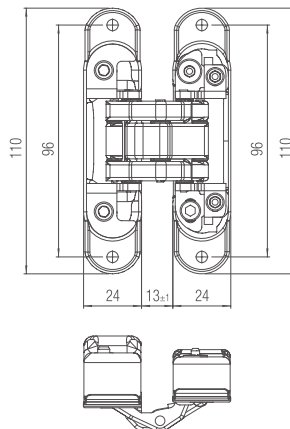

### Nastavitelná montážní podložka

- nastavení pomocí vymezovacích podložek (půlměsíčků)

Kompletně 3D nastavitelný závěs pro bezfalcové dveře s masivní dřevěnou, obložkovou, ocelovou nebo hliníkovou zárubní.