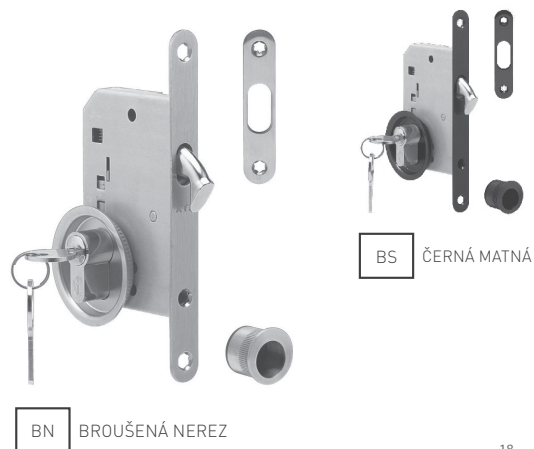

i V ceně setu je vložka 20/20 mm