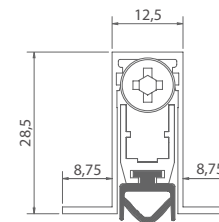

**i** Lištu je možné zkrátit o max. 200 mm.  
Lišta je testovaná na 200 000 cyklů.

Maximální výsuv je 13 mm.

Určeno pro dveře v provedení			
DŘEVO	OCEL	HLINÍK	PVC

**i** Lištu je možné zkrátit o max. 200 mm.  
Lišta je testovaná na 200 000 cyklů.