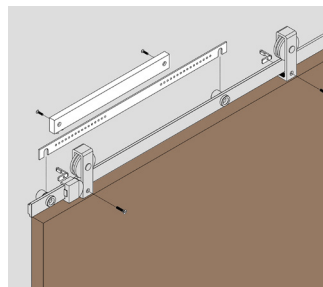

B BRONZ
MATNÝ

BS ČERNÁ
MATNÁ

BN BROUŠENÁ
NEREZ

zpomalovač IN.15.900.S