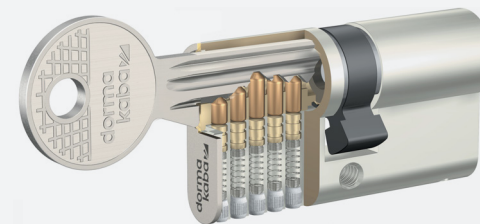

OVĚŘTE  
CENU

základní vložka **AP1000 S**

Precizní zpracování a kvalitní materiály zaručují dlouhou životnost a funkčnost cylindrické vložky.

vložka **SAMOSTATNÁ**

**AP1000 S**

oboustranná vložka

dormakaba