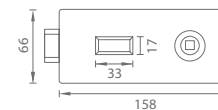

WS BÍLÁ
MATNÁ (152)