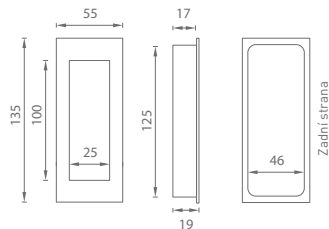

IN.16.412

BN BROUŠENÁ
NEREZ

TB TITANIUM
ČERNÁ

IN.16.416

BN BROUŠENÁ
NEREZ

TB TITANIUM
ČERNÁ

MATERIÁL: NERAZ

JNF - MUŠLE HRANATÁ

	Cena za kus v Kč	
	bez DPH	s DPH
mušle IN.16.412 - BN	495,-	599,-
mušle IN.16.412 - TB	946,-	1145,-
mušle IN.16.416 - BN	1089,-	1318,-
mušle IN.16.416 - TB	1705,-	2064,-

OVĚŘTE
CENU