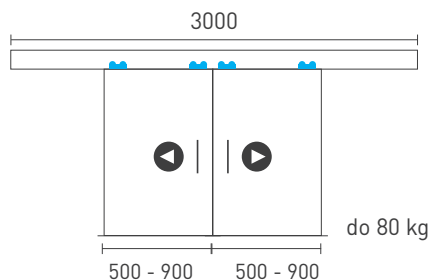

OVĚŘTE  
CENU

SÉRIE 100 SILENT 2D

Řešení pro dvoukřídle posuvné dveře bez zpomalovače do 80 kg

Komponenty, typy montáží  
a doplňky - str. 79

SC - SET 100 SILENT 2D 3000/80

SC - SET 100 SILENT 2D 4000/80

Legenda