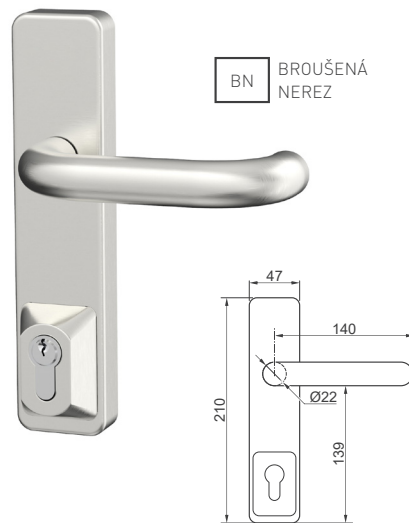

BN BROUŠENÁ NEREZ

i Součástí balení je jednostranná cylindrická vložka

i Součástí balení je jednostranná cylindrická vložka

DK - KOVÁNÍ PHT 10 - SHK S

	Cena za kus v Kč	bez DPH	s DPH
kování s klikou PHT 10		2520,-	3050,-

DK - KOVÁNÍ PHT 10 - SHK BN

	Cena za kus v Kč	bez DPH	s DPH
kování s klikou PHT 10		4070,-	4925,-

OVĚŘTE
CENU