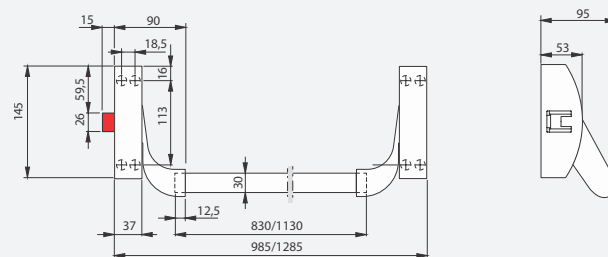

ROZMĚRY POUŽITÝCH KOMPONENTŮ PRO 1-BODOVÉ ZAJIŠTĚNÍ