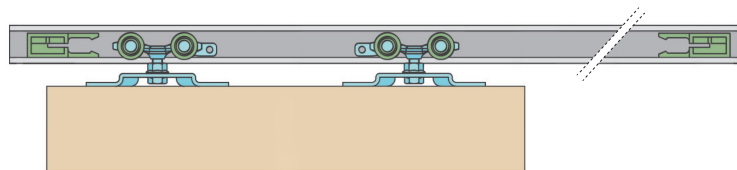

SÉRIE 100 SILENT 1D

Řešení pro jednokřídlé posuvné dveře bez zpomalovače do 80 kg

Komponenty, typy montáží  
a doplňky - str. 77

SC - SET 100 SILENT 1D 1500/80

SC - SET 100 SILENT 1D 2000/80

Legenda

-  - posuvný vozík
-   - směr otevírání