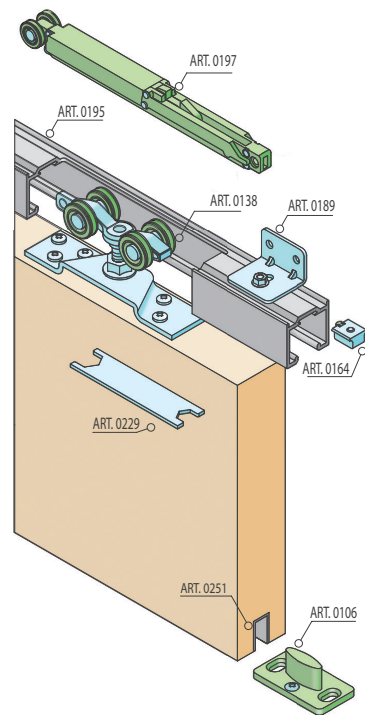

Balení posuvného systému - 0138P

Doplňky za příplatek

OVĚŘTE
CENU

SC - KOMPONENTY 100 SILENT DO 40 KG SP2

	ks/set/m	Cena v Kč	
		bez DPH	s DPH
Profil horní vodící pro 100 SILENT, ART.0195	1 m	450,-	545,-
Balení posuvného systému 100 SILENT SOFT, ART.0138P	1 set	1050,-	1271,-
Zpomalovač 2ks 100 SILENT do 40kg, ART. 0197	1 set	1050,-	1271,-
Úchytka pro montáž kolejnice na stěnu, ART. 0189	1 ks	60,-	73,-
Balení doplňkového systému SINCRO ART. 1911-1913	1 set	1250,-	1513,-
Profil hliníkový pod dveře, ART. 0251	1 m	150,-	182,-