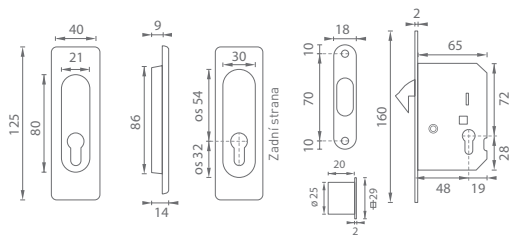

**FT - SET NA POSUVNÉ DVEŘE
HRANATÝ - HR - PZ/D**

	OC, OCS		ONSM, BS		OGS	
	bez DPH	s DPH	bez DPH	s DPH	bez DPH	s DPH
set PZ	1203,-	1456,-	1311,-	1587,-	1392,-	1685,-

set obsahuje:

FT - 62/50 zámek	324,-	393,-	432,-	523,-	513,-	621,-
FT - 3663AZ PZ/D pár mušlí	678,-	821,-	678,-	821,-	678,-	821,-
FT - MQ madélko	201,-	244,-	201,-	244,-	201,-	244,-

OVĚŘTE
CENU