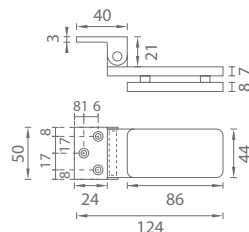

pant horizontální
s destičkou