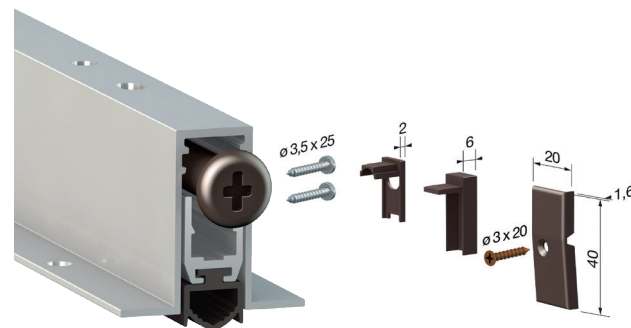

**i** Lištu je možné zkrátit o max. 200 mm.  
Lišta je testovaná na 200 000 cyklů.

Maximální výsuv je 13 mm.

Určeno pro dveře v provedení			
DŘEVO	OCEL	HLINÍK	PVC

**i** Lištu je možné zkrátit o max. 200 mm.  
Lišta je testovaná na 200 000 cyklů.