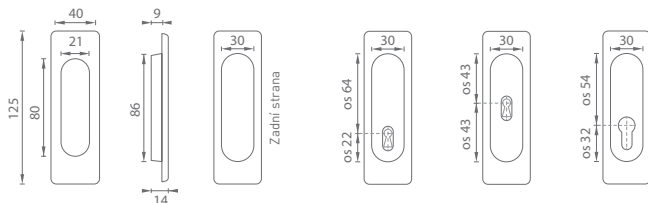

FT - MUŠLE HRANATÁ 3663

	Cena za kus v Kč	bez DPH	s DPH
mušle hranatá bez otvoru		339,-	411,-
mušle hranatá s BB/D otvorem		339,-	411,-
mušle hranatá s BB/S otvorem		339,-	411,-
mušle hranatá s PZ/D otvorem		339,-	411,-

OVĚŘTE CENU