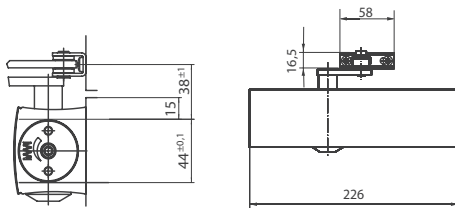

STN EN 1154

GZ - SAMOZAVÍRAČ TS 2000 NV

	S		B, H		Č		Z, RAL	
	bez DPH	s DPH	bez DPH	s DPH	bez DPH	s DPH	bez DPH	s DPH
Cena za set v Kč								
samozávěrač s rámečkem	1799,-	2177,-	2170,-	2626,-	2399,-	2903,-		
samozávěrač s aretačním rámečkem	3105,-	3758,-	3105,-	3758,-	3310,-	4006,-		
samozávěrač s vyp. aretačním rámečkem	3105,-	3758,-	3105,-	3758,-	3310,-	4006,-		
montážní podložka k TS 2000 - ks	248,-	301,-	-	-	-	-		

OVĚŘTE CENU

Pro zvýšení kvality montáže doporučujeme použít montážní podložku.

cena a dodací termín na vyzvání