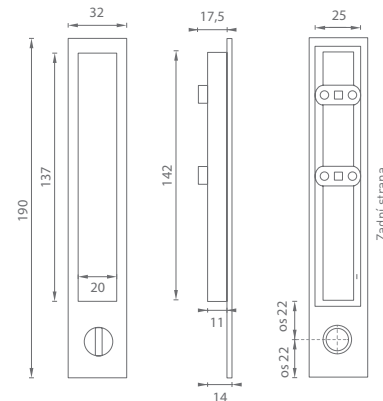

PR - MUŠLE HRANATÁ 1096Z

	OC		CP, NP, T, BS	
	bez DPH	s DPH	bez DPH	s DPH
Cena za pár v Kč				
mušle s WC uzamykáním 1096Z	2403,-	2908,-	2261,-	2736,-

OVĚŘTE
CENU