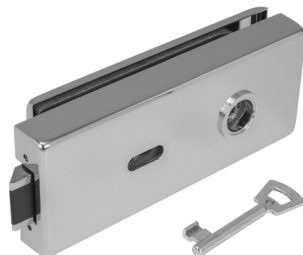

OVĚŘTE  
CENU

Pro závěs vertikální  
a vertikální s destičkou

Pro závěs horizontální  
a horizontální s destičkou

set na sklo bez otvoru

set na sklo BB

set na sklo PZ

set na sklo WC

OC CHROM  
LESKLY [03]