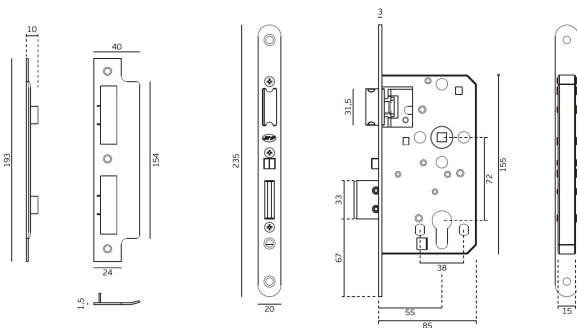

Dovnitř

Jak ve stavu odemčeno, tak i ve stavu zamčeno je průchod možný pouze s použitím klíče.

ROZMĚRY ČELA ZÁMKU

- Délka: 235 mm,
- Šířka: 20 mm,
- Tloušťka: 3 mm,
- Rozteč: 72 mm,
- Dormas: 55 mm,
- Čtyřhran: 9x9 mm.

JNF - PANIKOVÝ ZÁMEK IN.20.789

	Cena za kus v Kč	bez DPH	s DPH
panikový zámek IN.20.789		1591,-	1926,-

OVĚŘTE
CENU