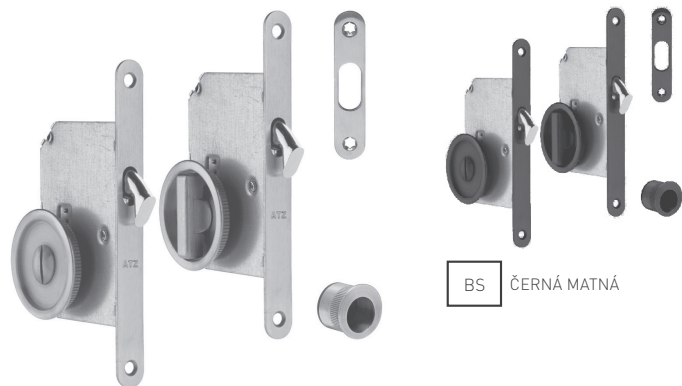

MATERIÁL: NEREZ

BN BROUŠENÁ NEREZ

BS ČERNÁ MATNÁ