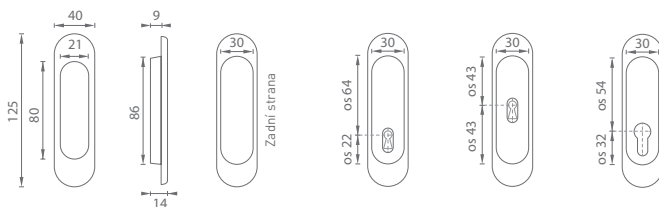

FT - MUŠLE OVÁL 3665

	Cena za kus v Kč	bez DPH	s DPH
mušle ovál bez otvoru		291,-	353,-
mušle ovál s BB/D otvorem		291,-	353,-
mušle ovál s BB/S otvorem		291,-	353,-
mušle ovál s PZ/D otvorem		291,-	353,-

OVĚŘTE CENU