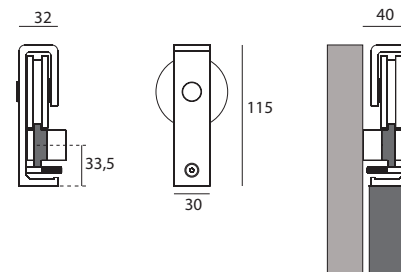

OVĚŘTE  
CENU

IN.15.901

BN BROUŠENÁ  
NEREZ

B BRONZ  
MATNÝ

BS ČERNÁ  
MATNÁ

**i** Na dřevěné dveře

**JNF - POSUVNÝ SYSTÉM CHARRIOT IN.15.901  
NA DŘEVĚNÉ DVEŘE**

	Cena za set v Kč	bez DPH	s DPH
systém IN.15.901.I - BN		4990,-	<b>6038,-</b>
systém IN.15.901.B - B		4990,-	<b>6038,-</b>
systém IN.15.901.N - BS		4990,-	<b>6038,-</b>