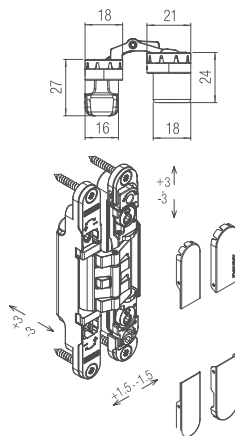

Nastavitelná montážní podložka

- rychlé a přesné nastavení bez použití vymezovacích půlměsíček
- odstranění problému s padajícími podložkami
- nastavení se provádí imbusovým klíčem přes pant prostřednictvím integrovaných šroubů v montážní podložce

Kompletně 3D nastavitelný závěs pro bezfalcové dveře s masivní dřevěnou, obložkovou, ocelovou nebo hliníkovou zárubní.

Pro obložkovou zárubeň je nutné použít montážní podložku, pro ocelovou a hliníkovou zárubeň montážní kapsu.

Vhodné na protipožární dveře s odolností 30 minut!

KZ - SKRYTÝ ZÁVĚS KUBICA - K2460

	Cena za kus v Kč	bez DPH	s DPH
závěs K2460 CP		1100,-	1331,-
závěs K2460 BS		1300,-	1573,-
závěs K2460 WS		1300,-	1573,-
nastavitelná montážní podložka k závěsu K2460	360,-		436,-
frézovací šablona pro montáž závěsu K2460	3200,-		3872,-
frézovací rám DIMA UNIVERSAL		13700,-	16577,-

- pravo-levé provedení, bezúdržbová ložiska
- trojdimenzionální nastavení
  - stranové +/- 3 mm
  - výškové +/- 3 mm excentricky
  - přítlak +/- 1,5 mm
- úhel otevření 180°
- nosnost 60 kg (2 panty)
- velikost 155 mm
- průměr frézy 16 mm
- rozměr dveří 600/900 x 2100 mm
- minimální tloušťka dveří 25 mm

OVĚŘTE CENU