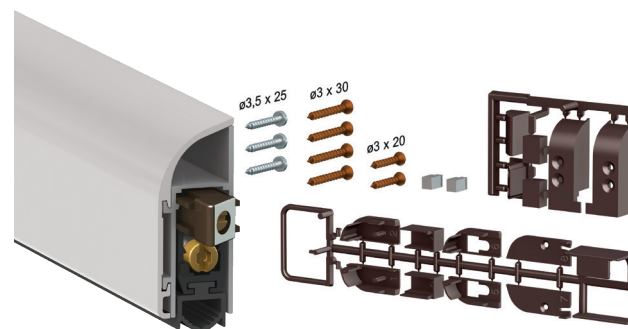

- i** Lištu je možné zkrátit o max. 100 mm.  
Lišta je testovaná na 200 000 cyklů.

Určeno pro dveře v provedení

DŘEVO	OCEL	HLINÍK	PVC
-------	------	--------	-----

Maximální výsuv je 18 mm.

- BÍLÁ                      ● STŘÍBRNÁ  
● BRONZ                    ● HNĚDÁ