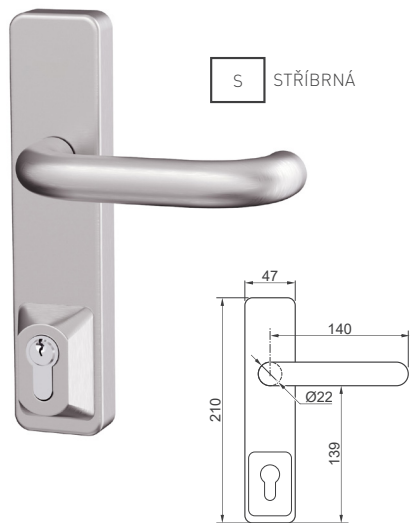

S STŘÍBRNÁ

BN BROUŠENÁ NEREZ

i Součástí balení je jednostranná cylindrická vložka

i Součástí balení je jednostranná cylindrická vložka

DK - KOVÁNÍ PHT 10 - SHK S

	Cena za kus v Kč	bez DPH	s DPH
kování s klikou PHT 10		2520,-	3050,-

DK - KOVÁNÍ PHT 10 - SHK BN

	Cena za kus v Kč	bez DPH	s DPH
kování s klikou PHT 10		4070,-	4925,-

OVĚŘTE
CENU