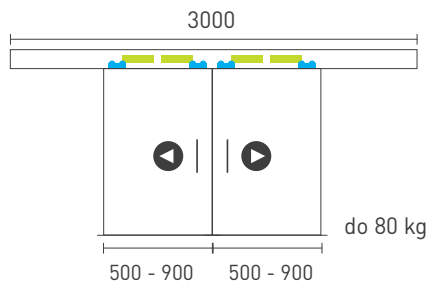

## SÉRIE 100 SILENT

Řešení pro dvoukřídle posuvné dveře do 80 kg s oboustranným zpomalovačem

Komponenty, typy montáží  
a doplňky - str. 91

SC - SET 100 SILENT S 2D 3000/80 SP2

SC - SET 100 SILENT S 2D 4000/80 SP2