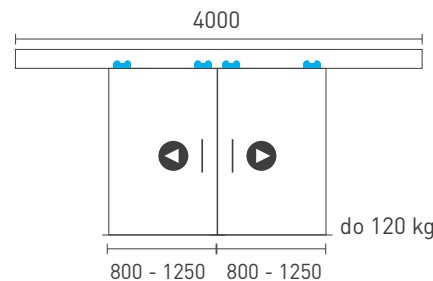

OVĚŘTE  
CENU

SÉRIE 100 SILENT 2D

Řešení pro dvoukřídlové posuvné dveře bez zpomalovače do 120 kg

Komponenty, typy montáží  
a doplňky - str. 83

SC - SET 100 SILENT 2D 3000/120

SC - SET 100 SILENT 2D 4000/120