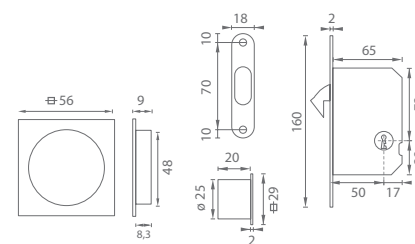

**ATZ - SET NA POSUVNÉ DVEŘE - BB**

	Cena za set v Kč	bez DPH	s DPH
set BB - kulatý 3972 BS		1391,-	<b>1684,-</b>
set BB - kulatý 3972 BN		1080,-	<b>1307,-</b>

**ATZ - SET NA POSUVNÉ DVEŘE - BB**

	Cena za set v Kč	bez DPH	s DPH
set BB - hranatý 3973 BS		1391,-	<b>1684,-</b>
set BB - hranatý 3973 BN		1080,-	<b>1307,-</b>