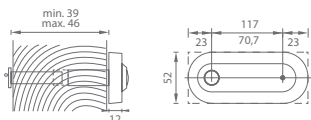

Otvor pro kukátko: $\varnothing 14$ mm
Možnost prodloužení kukátka o 1 cm - str. 186