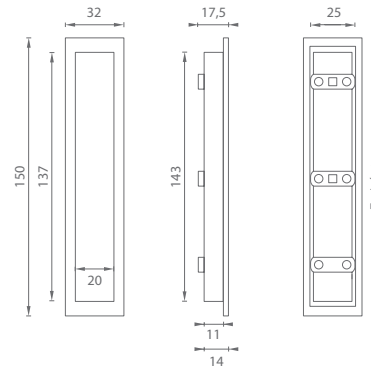

bez otvoru

MATERIÁL: ZAMAK

PR - MUŠLE HRANATÁ 1097Z

Cena za pár v Kč	OC		CP, NP, T, BS	
	bez DPH	s DPH	bez DPH	s DPH
mušle bez otvoru 1097Z	1809,-	2189,-	1598,-	1934,-

OVĚŘTE
CENU