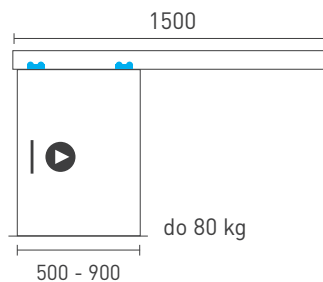

SÉRIE 100 SILENT 1D

Řešení pro jednokřídlé posuvné dveře bez zpomalovače do 80 kg

Komponenty, typy montáží  
a doplňky - str. 77

SC - SET 100 SILENT 1D 1500/80

SC - SET 100 SILENT 1D 2000/80

Legenda

-  - posuvný vozík
-   - směr otevírání