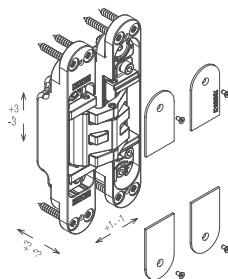

Nastavitelná montážní podložka

- rychlé a přesné nastavení bez použití vymezovacích půlměsíček
- odstranění problému s padajícími podložkami
- nastavení se provádí imbusovým klíčem přes pant prostřednictvím integrovaných šroubů v montážní podložce

Kompletně 3D nastavitelný závěs pro bezfalcové dveře s masivní dřevěnou, obložkovou, ocelovou nebo hliníkovou zárubní.

Pro obložkovou zárubeň je nutné použít montážní podložku, pro ocelovou a hliníkovou zárubeň montážní kapsu.

Vhodné na protipožární dveře s odolností 30 minut!

KZ - SKRYTÝ ZÁVĚS KUBICA - K5080

	Cena za kus v Kč	bez DPH	s DPH
závěs K5080 CP		1290,-	1561,-
závěs K5080 BS		1550,-	1876,-
nastavitelná montážní podložka k závěsu K5080		360,-	436,-
frézovací šablona pro montáž k závěsu K5080		1700,-	2057,-
frézovací rám DIMA UNIVERSAL		13700,-	16577,-

OVĚŘTE
CENU

- pravo-levé provedení, bezúdržbová ložiska
- trojdimenzionální nastavení stranové +/- 3 mm
- výškové +/- 3 mm excentricky
- přítlak +/- 1 mm
- úhel otevření 180°
- nosnost 80 kg (2 panty)
- velikost 160 mm
- průměr frézy 16 mm
- rozměr dveří 600/900 x 2100 mm
- minimální tloušťka dveří 25 mm
- certifikát UL a ULC