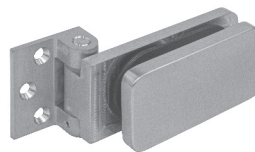

MATERIÁL: NEREZ

BN BROUŠENÁ NEREZ

i Pro skleněné dveře s tloušťkou 8-10 mm

MP - DOPLŇKY - UNIQUE R8

	Cena v Kč	bez DPH	s DPH
pant vertikální s destičkou - pár		2673,-	3235,-
pant vertikální - pár		2106,-	2549,-
pant horizontální s destičkou - pár		2538,-	3071,-
pant horizontální - pár		1998,-	2418,-
PZ prodloužení 10 mm samolepící - kus		405,-	491,-
PZ prodloužení 15 mm samolepící - kus		414,-	501,-

OVĚŘTE CENU

Pro závěs vertikální a vertikální s destičkou

Pro závěs horizontální a horizontální s destičkou