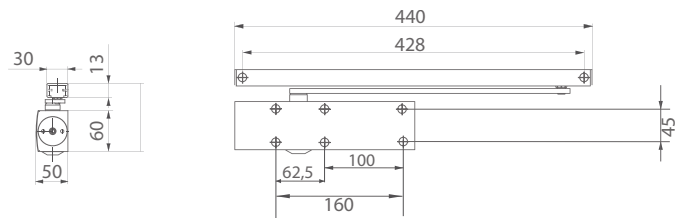

DK - SAMOZAVÍRAČ TS MATCH

	Cena za set v Kč	bez DPH	s DPH
samoavírač s kluznou lištou		3200,-	3872,-
montážní podložka k TS MATCH - ks		270,-	327,-

2
ROKY ZÁRUKA

3-4
SÍLA

STN EN
1154

70
kg

1100

BF

OVĚŘTE
CENU