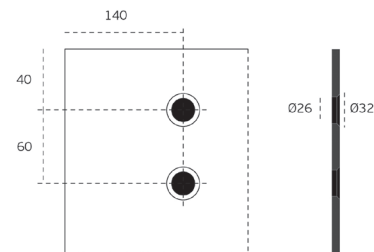

16 (sklo 8 mm)
14 (sklo 10 mm)
12 (sklo 12 mm)