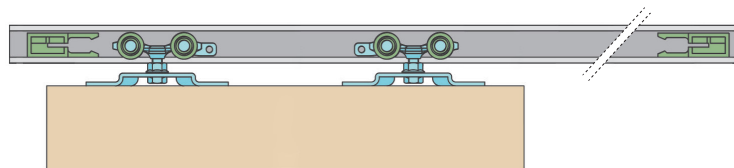

SÉRIE 100 SILENT 1D

Řešení pro jednokřídlé posuvné dveře bez zpomalovače do 120 kg

Komponenty, typy montáží
a doplňky - str. 81