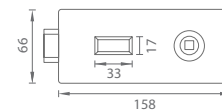

BS ČERNÁ
MATNÁ (153)