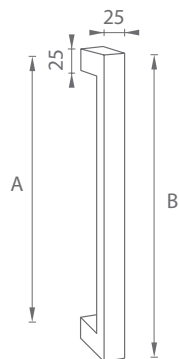

OVĚŘTE
CENU

FT - K02K/25X25 - MADLO

délka (B)	rozteč (A)	Cena v Kč	jednostranná montáž madla DŘEVO		jednostranná montáž madla DŘEVO, PVC, AL		oboustranná montáž madla DŘEVO, PVC, AL, SKLO		oboustranná montáž madel DŘEVO, PVC, AL, SKLO	
			SET (ST) / KUS	SET (SP) / KUS	SET (UN) / KUS	SET (UN) / PÁR				
			bez DPH	s DPH	bez DPH	s DPH	bez DPH	s DPH	bez DPH	s DPH
225 mm	200 mm		1512,-	1830,-	1688,-	2043,-	1944,-	2353,-	3159,-	3823,-
325 mm	300 mm		1593,-	1928,-	1769,-	2141,-	2025,-	2451,-	3321,-	4019,-
625 mm	600 mm		1998,-	2418,-	2174,-	2631,-	2430,-	2941,-	4131,-	4999,-
925 mm	900 mm		2444,-	2958,-	2619,-	3169,-	2876,-	3480,-	5022,-	6077,-
1225 mm	1200 mm		3159,-	3823,-	3335,-	4036,-	3591,-	4346,-	6453,-	7809,-

5
LET ZÁRUKA

MATERIÁL: NEREZ

i Spojovací materiál je součástí balení.