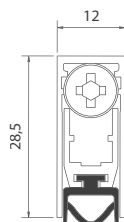

**i** Lištu je možné zkrátit o max. 200 mm.  
Lišta je testovaná na 200 000 cyklů.

Maximální výsuv je 13 mm.

Určeno pro dveře v provedení			
DŘEVO	OCEL	HLINÍK	PVC

**i** Lištu je možné zkrátit o max. 200 mm.  
Lišta je testovaná na 200 000 cyklů.