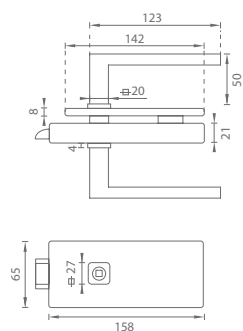

protikus

set na sklo bez otvoru P

set na sklo bez otvoru Z

set na sklo PZ

BN BROUŠENÁ  
NEREZ

set na sklo BBQ

set na sklo WC

MATERIÁL: NEREZ