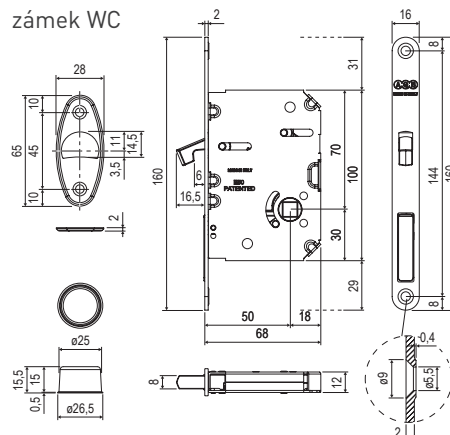

Montáž na posuvné dveře

zámek  
Scivola Tre Class

zámek PZ

zámek WC

**i** set PZ a WC obsahuje mušle WAVE, zámek SCIVOLA Tre Class s protiplechem

**AGB - WAVE - HR SET NA POSUVNÉ DVEŘE**

Cena za set v Kč

	BS, WS		OCS		STM	
	bez DPH	s DPH	bez DPH	s DPH	bez DPH	s DPH
mušle WAVE s PZ otvorem + zámek PZ	6100,-	<b>7381,-</b>	6140,-	<b>7430,-</b>	6694,-	<b>8100,-</b>
mušle WAVE s WC uzamykáním + zámek WC	6391,-	<b>7734,-</b>	6432,-	<b>7783,-</b>	6958,-	<b>8420,-</b>