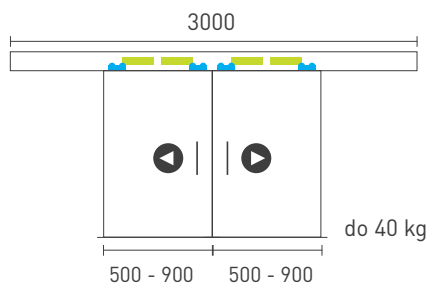

SÉRIE 100 SILENT

Řešení pro dvoukřídlové posuvné dveře do 40 kg s oboustranným zpomalovačem

Komponenty, typy montáží a doplňky - str. 87

SC - SET 100 SILENT S 2D 3000/40 SP2

SC - SET 100 SILENT S 2D 4000/40 SP2