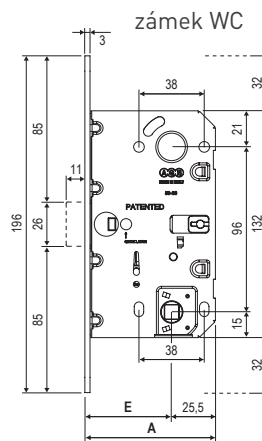

Montáž na otočné dveře

magnetický zámek Polaris WAVE  
+ nastavitelný protiplech Polaris

nastavitelný  
protiplech

**i** set obsahuje mušle WAVE, zámek Polaris WAVE s protiplechem