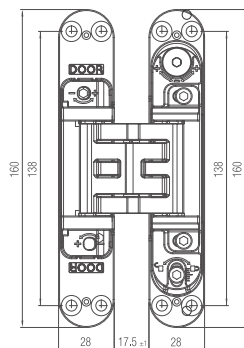

Nastavitelná montážní podložka

- rychlé a přesné nastavení bez použití vymezovacích půlměsíček
- odstranění problému s padajícími podložkami
- nastavení se provádí imbusovým klíčem přes pant prostřednictvím integrovaných šroubů v montážní podložce

Kompletně 3D nastavitelný závěs pro bezfalcové dveře s masivní dřevěnou, obložkovou, ocelovou nebo hliníkovou zárubní.

Pro obložkovou zárubeň je nutné použít montážní podložku, pro ocelovou a hliníkovou zárubeň montážní kapsu.

Vhodné na protipožární dveře s odolností 30 minut!

KZ - SKRYTÝ ZÁVĚS KUBICA - K5080

	Cena za kus v Kč	bez DPH	s DPH
závěs K5080 CP		1290,-	1561,-
závěs K5080 BS		1550,-	1876,-
nastavitelná montážní podložka k závěsu K5080		360,-	436,-
frézovací šablona pro montáž k závěsu K5080		1700,-	2057,-
frézovací rám DIMA UNIVERSAL		13700,-	16577,-

OVĚŘTE
CENU

- pravo-levé provedení, bezúdržbová ložiska
- trojdimenzionální nastavení stranové +/- 3 mm
- výškové +/- 3 mm excentricky
- přítlak +/- 1 mm
- úhel otevření 180°
- nosnost 80 kg (2 panty)
- velikost 160 mm
- průměr frézy 16 mm
- rozměr dveří 600/900 x 2100 mm
- minimální tloušťka dveří 25 mm
- certifikát UL a ULC