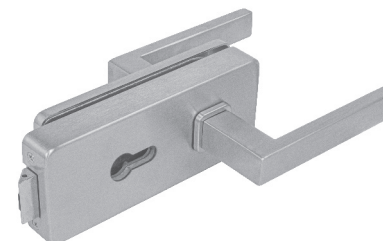

set na sklo PZ