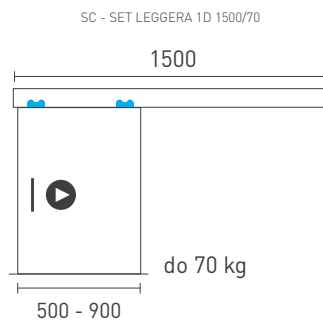

SÉRIE LEGGERA
Základní řešení pro jednokřídle posuvné dveře do 70 kg

Komponenty, typy montáží
a doplňky - str. 75

Legenda

1. posuvný vozík
2. směr otevírání

SC - SET LEGGERA 1D 1500/70

	Cena za set v Kč	
	bez DPH	s DPH
Balení posuvného systému 1 set	1250,-	1513,-
Profil hliník 100 LEGGERA 1,5 m		

SC - SET LEGGERA 1D 2000/70

	Cena za set v Kč	
	bez DPH	s DPH
Balení posuvného systému 1 set	1500,-	1815,-
Profil hliník 100 LEGGERA 2 m		

OVĚŘTE
CENU