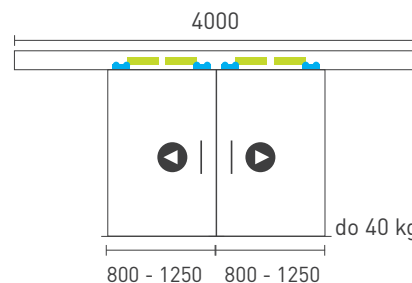

SÉRIE 100 SILENT

Řešení pro dvoukřídlové posuvné dveře do 40 kg s oboustranným zpomalovačem

Komponenty, typy montáží a doplňky - str. 87

SC - SET 100 SILENT S 2D 3000/40 SP2

SC - SET 100 SILENT S 2D 4000/40 SP2