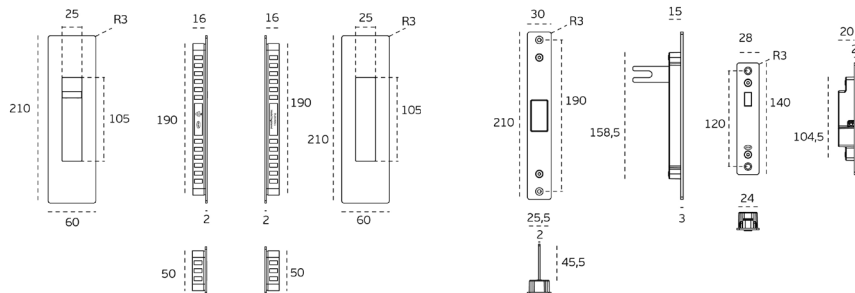

## SAB - HOOKY ZERO - HR WC

	Cena za set v Kč	bez DPH	s DPH
set na posuvné dveře		2200,-	2662,-

OVĚŘTE  
CENU

BN BROUŠENÁ NEREZ

LN LEŠTĚNÁ NEREZ

TG TITANIUM ZLATÁ

TCO TITANIUM MĚĎ

MATERIÁL: NEREZ