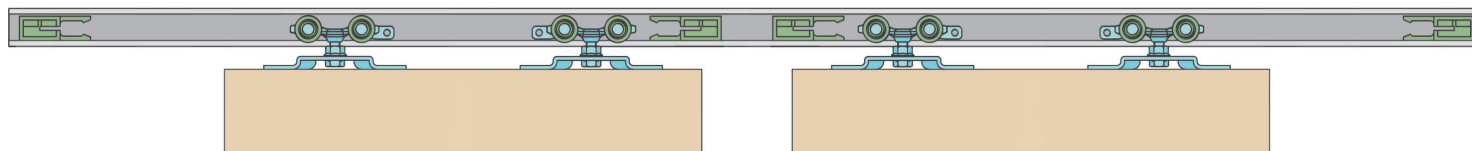

OVĚŘTE  
CENU

SÉRIE 100 SILENT 2D

Řešení pro dvoukřídlové posuvné dveře bez zpomalovače do 120 kg

Komponenty, typy montáží  
a doplňky - str. 83

SC - SET 100 SILENT 2D 3000/120

SC - SET 100 SILENT 2D 4000/120