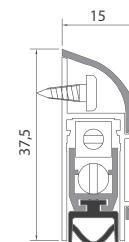

Maximální výsuv je 13 mm.