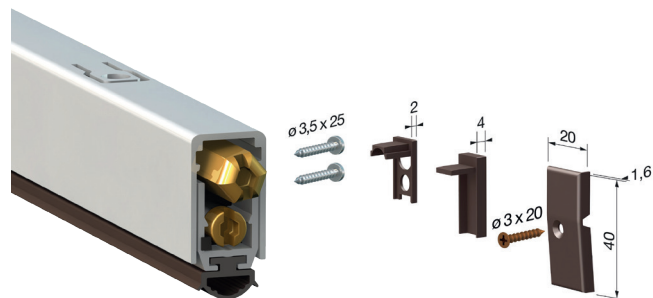

1. **i** Lištu je možné zkrátit o max. 100 mm.
   Lišta je testovaná na 200 000 cyklů.

Určeno pro dveře v provedení

DŘEVO	OCEL	HLINÍK	PVC

Maximální výšuv je 13 mm.