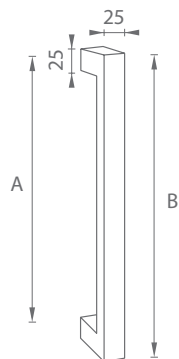

OVĚŘTE CENU

FT - K02K/25X25 - MADLO

délka (B)	rozteč (A)	Cena v Kč	jednostranná montáž madla DŘEVO		jednostranná montáž madla DŘEVO, PVC, AL		oboustranná montáž madla DŘEVO, PVC, AL, SKLO		oboustranná montáž madel DŘEVO, PVC, AL, SKLO	
			SET (ST) / KUS	SET (SP) / KUS	SET (UN) / KUS	SET (UN) / PÁR				
			bez DPH	s DPH	bez DPH	s DPH	bez DPH	s DPH	bez DPH	s DPH
225 mm	200 mm		702,-	850,-	878,-	1063,-	1067,-	1292,-	1539,-	1863,-
325 mm	300 mm		783,-	948,-	959,-	1161,-	1148,-	1390,-	1701,-	2059,-
625 mm	600 mm		1188,-	1438,-	1364,-	1651,-	1553,-	1880,-	2511,-	3039,-
925 mm	900 mm		1634,-	1978,-	1809,-	2189,-	1998,-	2418,-	3402,-	4117,-
1225 mm	1200 mm		1863,-	2255,-	2039,-	2468,-	2228,-	2696,-	3861,-	4672,-

i Spojovací materiál je součástí balení.