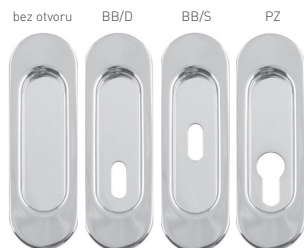

OC CHROM LESKLÝ