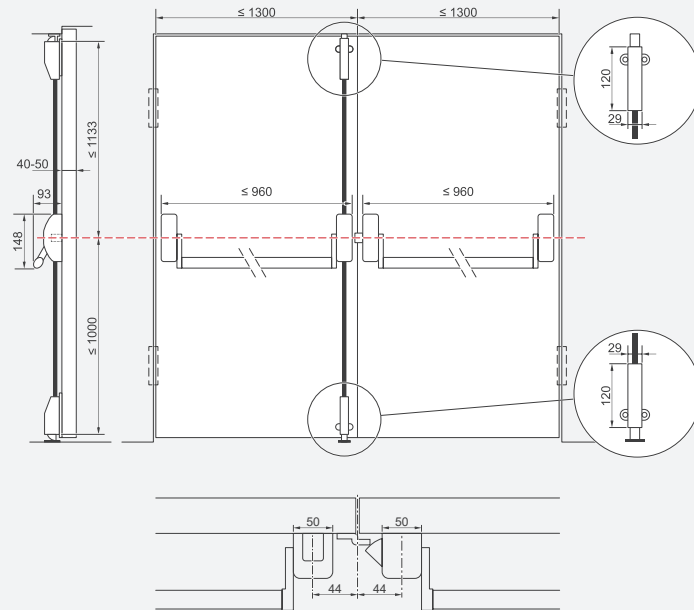

POUŽITÍ A MONTÁŽ PRO PHA 1000

PHA 1000 - horizontální madlo

- pro jednokřídlé a dvoukřídlé dveře na únikových dveřích
- certifikované EN 1125 a EN 1634
- pro křídla do šířky 1300 mm a výšky 2500 mm
- maximální hmotnost křídla 250 kg