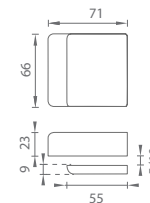

MATERIÁL: MOSAZ / ZAMAK