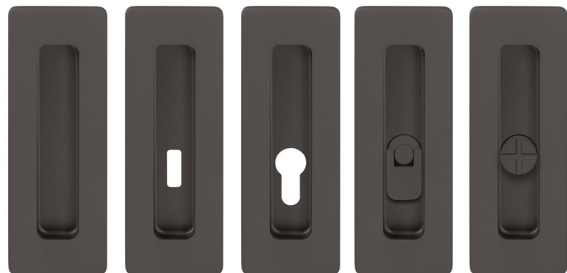

T TITAN (141)