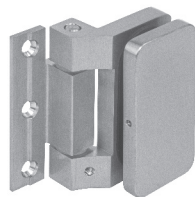

pant vertikální s destičkou