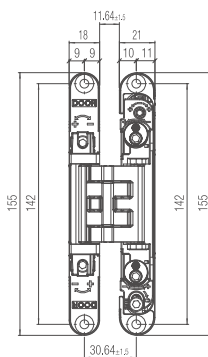

Nastavitelná montážní podložka

- rychlé a přesné nastavení bez použití vymezovacích půlměsíček
- odstranění problému s padajícími podložkami
- nastavení se provádí imbusovým klíčem přes pant prostřednictvím integrovaných šroubů v montážní podložce

Kompletně 3D nastavitelný závěs pro bezfalcové dveře s masivní dřevěnou, obložkovou, ocelovou nebo hliníkovou zárubní.

Pro obložkovou zárubeň je nutné použít montážní podložku, pro ocelovou a hliníkovou zárubeň montážní kapsu.

Vhodné na protipožární dveře s odolností 30 minut!

KZ - SKRYTÝ ZÁVĚS KUBICA - K2460

	Cena za kus v Kč	bez DPH	s DPH
závěs K2460 CP		1100,-	1331,-
závěs K2460 BS		1300,-	1573,-
závěs K2460 WS		1300,-	1573,-
nastavitelná montážní podložka k závěsu K2460	360,-		436,-
frézovací šablona pro montáž závěsu K2460	3200,-		3872,-
frézovací rám DIMA UNIVERSAL		13700,-	16577,-

- pravo-levé provedení, bezúdržbová ložiska
- trojdimenzionální nastavení
  - stranové +/- 3 mm
  - výškové +/- 3 mm excentricky
  - přítlak +/- 1,5 mm
- úhel otevření 180°
- nosnost 60 kg (2 panty)
- velikost 155 mm
- průměr frézy 16 mm
- rozměr dveří 600/900 x 2100 mm
- minimální tloušťka dveří 25 mm

OVĚŘTE CENU