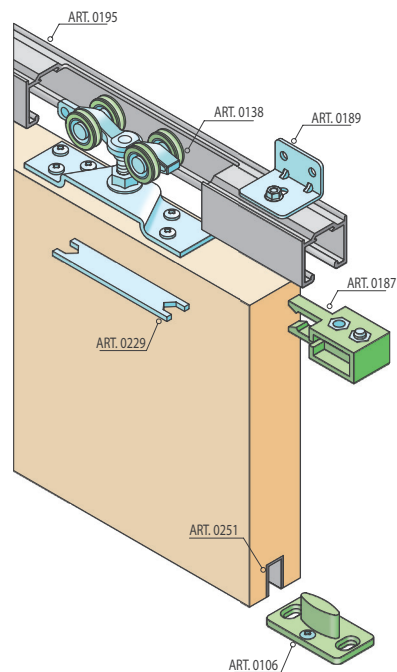

Balení posuvného systému - 0138P

Doplňky za příplatek

OVĚŘTE
CENU

SC - KOMPONENTY 100 SILENT DO 80 KG

	ks/set/m	Cena v Kč	
		bez DPH	s DPH
Profil horní vodící pro 100 SILENT do 80kg, ART.0195	1 m	450,-	545,-
Balení posuvného systému 100 SILENT SOFT, ART.0138P	1 set	1050,-	1271,-
Úchytka pro montáž kolejnice na stěnu, ART. 0189	1 ks	60,-	73,-
Balení doplňkového systému SINCRO ART. 1911-1913	1 set	1250,-	1513,-
Profil hliníkový pod dveře, ART. 0251	1 m	150,-	182,-