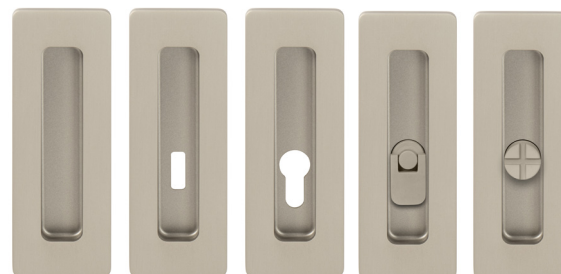

NP NIKL
PERLA (142)

TI - MUŠLE HRANATÁ 4181 5S

	Cena v Kč	bez DPH	s DPH
mušle 4181 bez otvoru - ks		755,-	914,-
mušle 4181 BBQ - ks		755,-	914,-
mušle 4181 PZ - ks		755,-	914,-
mušle 4181 s WC uzamyk. - pár		2285,-	2765,-

5
LET ZÁRUKA

OVĚŘTE
CENU