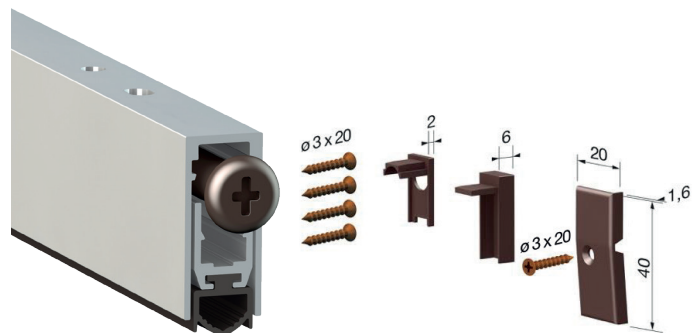

**i** Lištu je možné zkrátit o max. 200 mm.  
Lišta je testovaná na 200 000 cyklů.

Maximální výsuv je 13 mm.

Určeno pro dveře v provedení			
DŘEVO	OCEL	HLINÍK	PVC

**i** Lištu je možné zkrátit o max. 200 mm.  
Lišta je testovaná na 200 000 cyklů.