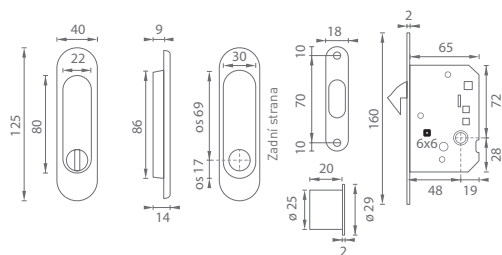

OGS BRONZ ČESANÝ
MATNÝ