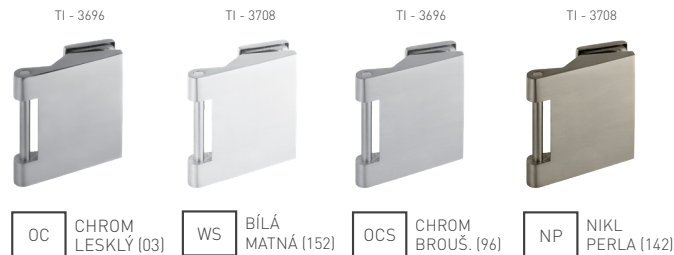

TI - DOPLŇKY NA SKLO

	Cena za kus v Kč	bez DPH	s DPH
pant na sklo vertikální 3696 (OC, OCS)		2625,-	3177,-
pant na sklo vertikální 3708 (WS, NP, T, BS)		1550,-	1876,-
pant na sklo horizontální 3697 (OC, OCS)		2335,-	2826,-
pant na sklo horizontální 3712 (WS, NP, T, BS)		1530,-	1852,-

5
LET ZÁRUKA

OVĚŘTE
CENU

MATERIÁL: MOSAZ / ZAMAK