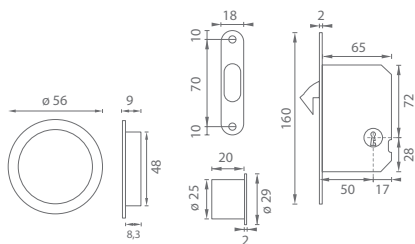

BN BROUŠENÁ NEREZ