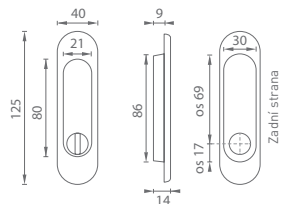

FT - MUŠLE OVÁL 3665

	Cena za pár v Kč	bez DPH	s DPH
mušle ovál s WC uzamykáním		896,-	1085,-

OVĚŘTE
CENU

MATERIÁL: ZAMAK