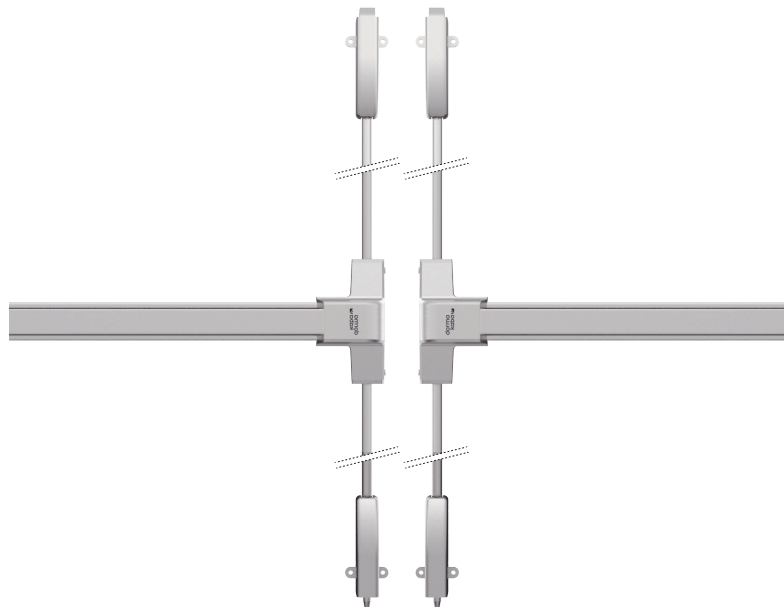

DK - PHB 1202/1202 - D2/2H-2D - S

	Cena za set v Kč	bez DPH	s DPH
set D2/2H-2D Š-1300 V-2500		14960,-	18102,-

DK - PHB 1202/1202 - D2/2H-2D - BN

	Cena za set v Kč	bez DPH	s DPH
set D2/2H-2D Š-1300 V-2500		41660,-	50409,-

OVĚŘTE
CENU