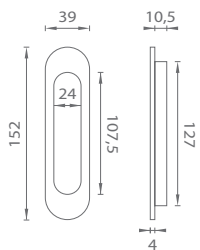

MP - MUŠLE OVÁL 040

	Cena za kus v Kč	bez DPH	s DPH
mušle ovál bez otvoru		275,-	333,-

OVĚŘTE
CENU