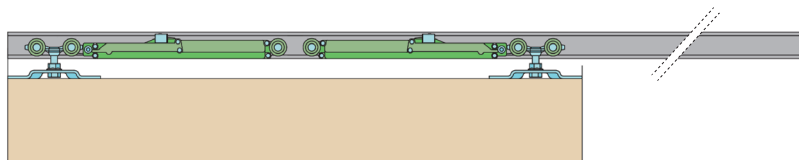

OVĚŘTE  
CENU

SÉRIE 100 SILENT

Řešení pro jednokřídlé posuvné dveře do 40 kg s oboustranným zpomalovačem

Komponenty, typy montáží  
a doplňky - str. 85

SC - SET 100 SILENT S 1D 1500/40 SP

SC - SET 100 SILENT S 1D 2000/40 SP