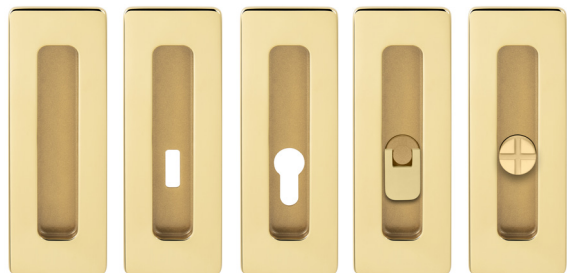

OLV MOSAZ LEŠTĚNÁ
LAKOVANÁ (01)