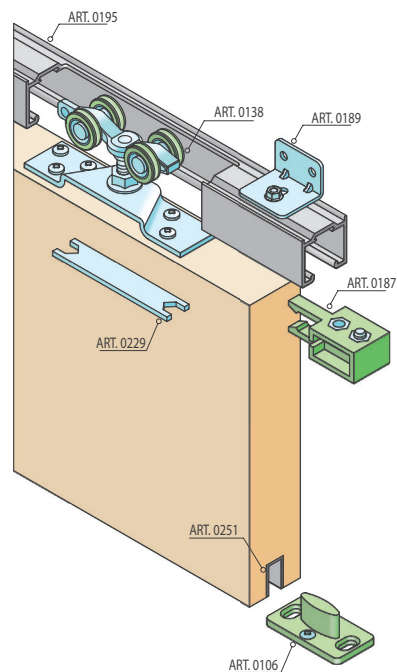

Balení posuvného systému - 0138P

Doplňky za příplatek

ART. 0189 úchytka pro montáž kolejnice na stěnu

ART. 0251 profil pod dveře doporučený použít v drážce na vodící trn

SC - KOMPONENTY 100 SILENT DO 80 KG

	ks/set/m	Cena v Kč	
		bez DPH	s DPH
Profil horní vodící pro 100 SILENT do 80kg, ART.0195	1 m	450,-	545,-
Balení posuvného systému 100 SILENT SOFT, ART.0138P	1 set	1050,-	1271,-
Úchytka pro montáž kolejnice na stěnu, ART. 0189	1 ks	60,-	73,-
Profil hliníkový pod dveře, ART. 0251	1 m	150,-	182,-

OVĚŘTE
CENU