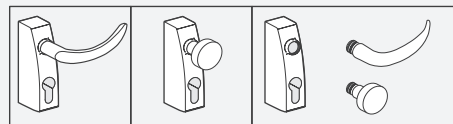

2 - BODOVÉ ZAJIŠTĚNÍ

+ PHT

VYSVĚTLIVKY

je nutné použít samozavírač

na protipožární a kouřotěsné dveře