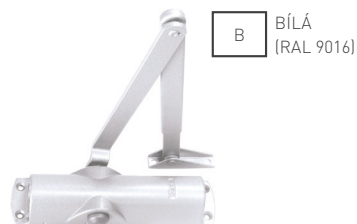

B BÍLÁ (RAL 9016)