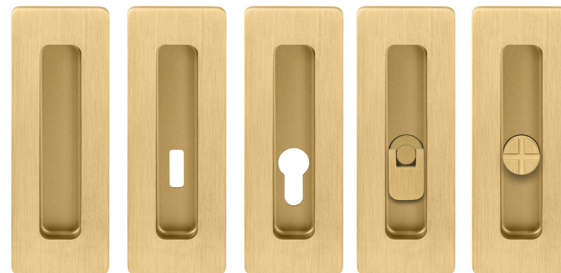

OLS MOSAZ
BROUŠENÁ (158)