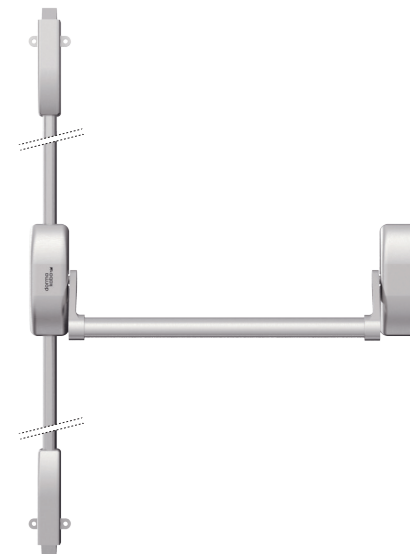

2-bodové
vertikální
zajištění

S STŘÍBRNÁ

BN BROUŠENÁ
NEREZ

SET PHA 1000 JEDNOKŘÍDLÉ DVEŘE S DVOUBODOVÝM ZAJIŠTĚNÍM D1/1H-1D

SET pro šířku dveřního křídla do 1300 mm
a výšku do 2500 mm obsahuje:

- PHA 1202 - 2-bodové zajištění

DK - PHA 1202 - D1/1H-1D - S

	Cena za set v Kč	bez DPH	s DPH
set D1/1H-1D Š-1300 V-2500		5570,-	6740,-

DK - PHA 1202 - D1/1H-1D - BN

	Cena za set v Kč	bez DPH	s DPH
set D1/1H-1D Š-1300 V-2500		14440,-	17473,-

OVĚŘTE
CENU