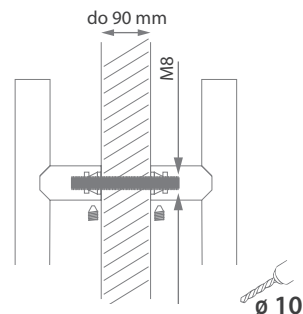

FT - SPOJOVACÍ MATERIÁL SPECIAL (SP) / KUS

Spojovací materiál pro jednostrannou montáž madla do masivního DŘEVA, PVC, AL.

Pro kus DŘEVO

Pro kus PVC, AL

Obsah balení:

* nutné použít nýtovací kleště

FT - SPOJOVACÍ MATERIÁL UNIVERZAL (UN) / PÁR

Spojovací materiál pro oboustrannou montáž madel do DŘEVA, PVC, AL, SKLA.

Pro pár DŘEVO, PVC, AL

Pro pár SKLO

Obsah balení:

FT - SPOJOVACÍ MATERIÁL

	Cena v Kč	bez DPH	s DPH
FT - UNIVERZAL (UN) / kus		615,-	745,-
FT - SPECIAL (SP) / kus		130,-	158,-
FT - UNIVERZAL (UN) / pár		160,-	194,-

**OVĚŘTE
CENU**

Tyto spojovací materiály jsou určeny pro madla FT (strana 18 - 29)