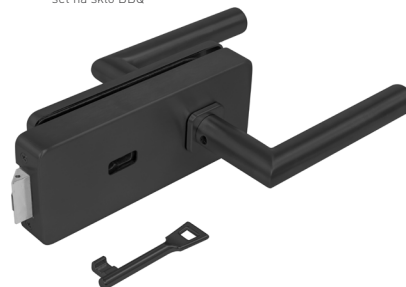

protikus

set na sklo bez otvoru P

BS ČERNÁ  
MATNÁ

set na sklo bez otvoru Z

set na sklo PZ

set na sklo BBQ

set na sklo WC

**i** Pro skleněné dveře s tloušťkou 8-10 mm