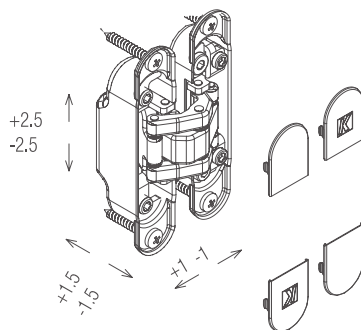

### Nastavitelná montážní podložka

- nastavení pomocí vymezovacích podložek (půlměsíčků)

Kompletně 3D nastavitelný závěs pro bezfalcové dveře s masivní dřevěnou, obložkovou, ocelovou nebo hliníkovou zárubní.