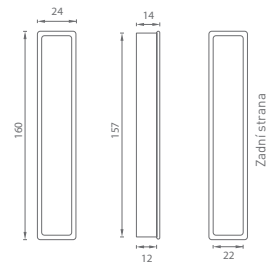

MATERIÁL: ZAMAK

PR - VÝKLOPNÁ ÚCHYTKA 1032Z

	Cena za pár v Kč	bez DPH	s DPH
úchytka do čela posuvných dveří 1032Z		1566,-	1895,-

OVĚŘTE
CENU