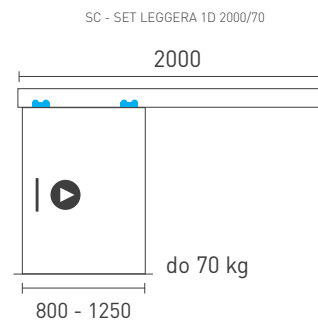

SÉRIE LEGGERA
Základní řešení pro jednokřídle posuvné dveře do 70 kg

Komponenty, typy montáží
a doplňky - str. 75

Legenda

1. posuvný vozík
2. směr otevírání

SC - SET LEGGERA 1D 1500/70

	Cena za set v Kč	
	bez DPH	s DPH
Balení posuvného systému 1 set	1250,-	1513,-
Profil hliník 100 LEGGERA 1,5 m		

SC - SET LEGGERA 1D 2000/70

	Cena za set v Kč	
	bez DPH	s DPH
Balení posuvného systému 1 set	1500,-	1815,-
Profil hliník 100 LEGGERA 2 m		

OVĚŘTE
CENU