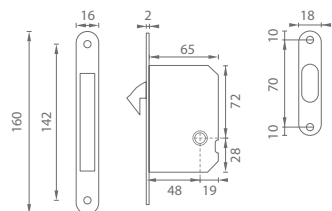

OCS CHROM
BROUŠENÝ