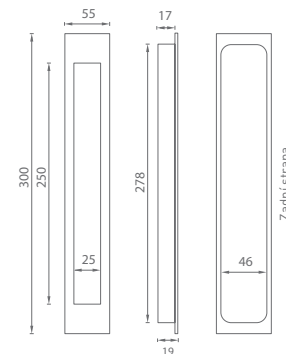

OVĚŘTE  
CENU

MATERIÁL: ZAMAK

IN.16.412

BN BROUŠENÁ  
NEREZ

TB TITANIUM  
ČERNÁ

IN.16.416

BN BROUŠENÁ  
NEREZ

TB TITANIUM  
ČERNÁ