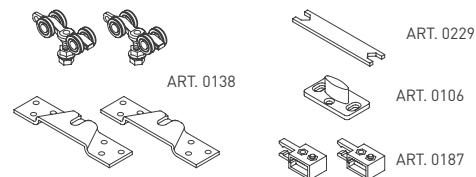

Balení posuvného systému - 0138P

ART. 0196 horní vodící profil do 120 kg (kolejnice)

Doplňky za příplatek

ART. 0251 profil pod dveře doporučený použit v drážce na vodící trn

i ART. 1911 - 1913
Balení doplňkového systému SINCRO. Volitelný doplněk pro synchronizované otevírání a zavírání dvoukřídlých dveří.

SC - KOMPONENTY 100 SILENT DO 120 KG

	ks/set/m	Cena v Kč	
		bez DPH	s DPH
Profil horní vodící pro 100 SILENT do 120kg, ART.0196	1 m	650,-	787,-
Balení posuvného systému 100 SILENT SOFT, ART.0138P	1 set	1050,-	1271,-
Balení doplňkového systému SINCRO ART. 1911-1913	1 set	1250,-	1513,-
Profil hliníkový pod dveře, ART. 0251	1 m	150,-	182,-

OVĚŘTE
CENU