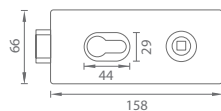

**5**  
LET ZÁRUKA

OVĚŘTE  
CENU

set na sklo bez otvoru

set na sklo BB

set na sklo PZ

set na sklo WC

T TITAN (141)

MATERIÁL: MOSAZ / ZAMAK