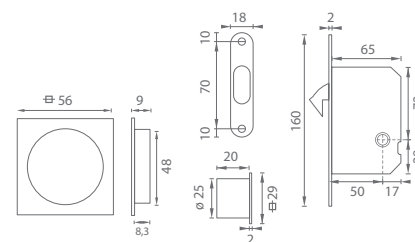

ATZ - SET NA POSUVNÉ DVEŘE - WC

	Cena za set v Kč	bez DPH	s DPH
set WC - kulatý 3910 BS		1944,-	2353,-
set WC - kulatý 3910 BN		1526,-	1847,-

ATZ - SET NA POSUVNÉ DVEŘE - WC

	Cena za set v Kč	bez DPH	s DPH
set WC - hranatý 3911 BS		1944,-	2353,-
set WC - hranatý 3911 BN		1526,-	1847,-

OVĚŘTE
CENU