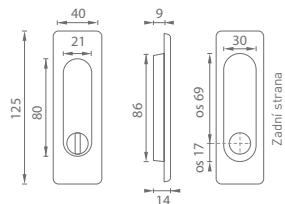

FT - MUŠLE HRANATÁ 3663

Cena za pár v Kč		bez DPH	s DPH
mušle hranatá s WC uzamykáním		944,-	1143,-

OVĚŘTE
CENU

MATERIÁL: ZAMAK