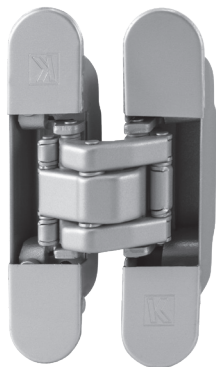

CP CHROM PERLA