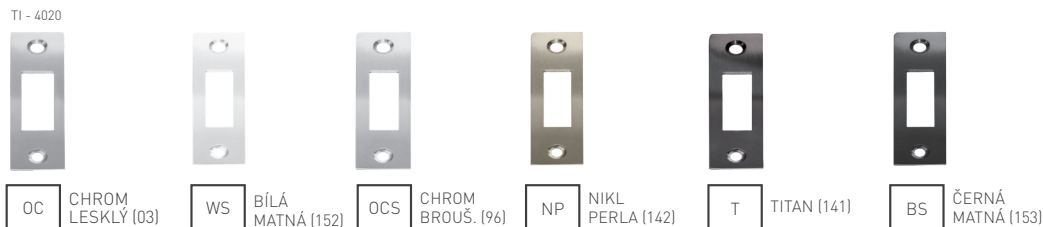

MATERIÁL: MOSAZ / ZAMAK

TI - DOPLŇKY NA SKLO

	Cena za kus v Kč	bez DPH	s DPH
protikus 4019 (OC, OCS)		1625,-	1967,-
protikus 4018 (WS, NP, T, BS)		1380,-	1670,-
protiplech 4020		135,-	164,-

5
LET ZÁRUKA

OVĚŘTE
CENU