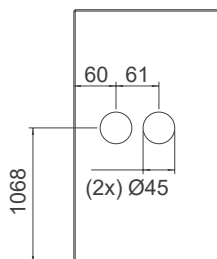

MATERIÁL: NEREZ