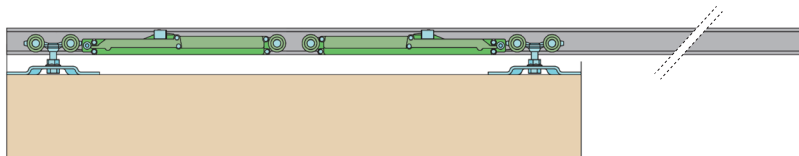

SÉRIE 100 SILENT

Řešení pro jednokřídlé posuvné dveře do 80 kg s oboustranným zpomalovačem

Komponenty, typy montáží
a doplňky - str. 89