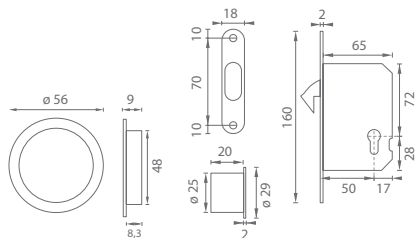

i V ceně setu je vložka 20/20 mm