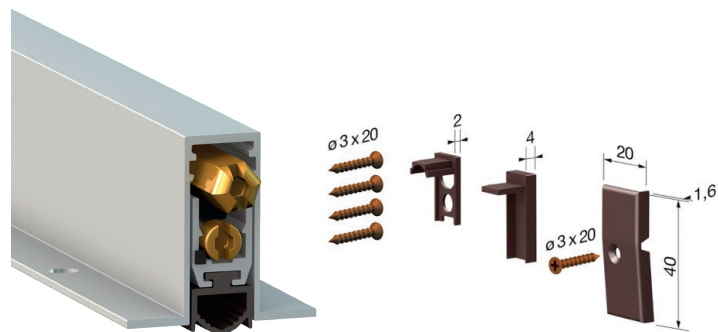

i Lištu je možné zkrátit o max. 100 mm.
Lišta je testovaná na 200 000 cyklů.

Určeno pro dveře v provedení

DŘEVO	OCEL	HLINÍK	PVC