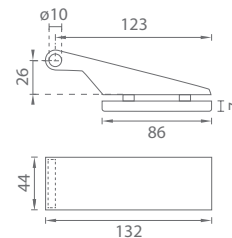

MATERIÁL: NEREZ

BN BROUŠENÁ NEREZ

i Pro skleněné dveře s tloušťkou 8-10 mm

MP - DOPLŇKY - UNIQUE R8

	Cena v Kč	bez DPH	s DPH
pant vertikální s destičkou - pár		2673,-	3235,-
pant vertikální - pár		2106,-	2549,-
pant horizontální s destičkou - pár		2538,-	3071,-
pant horizontální - pár		1998,-	2418,-
PZ prodloužení 10 mm samolepící - kus		405,-	491,-
PZ prodloužení 15 mm samolepící - kus		414,-	501,-

OVĚŘTE CENU

Pro závěs vertikální a vertikální s destičkou

Pro závěs horizontální a horizontální s destičkou