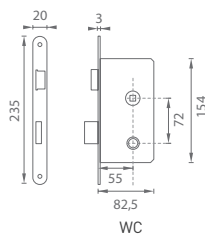

i Součástí balení zámku BB je klíč

MP - ZADLABACÍ ZÁMEK 72

	Cena za kus v Kč	BP		BS	
		bez DPH	s DPH	bez DPH	s DPH
zámek BB 72/80 - D 2255		350,-	424,-	399,-	483,-
zámek PZ 72/80 - D 2155		350,-	424,-	399,-	483,-
zámek WC 72/80 - D 2355		350,-	424,-	399,-	483,-
protiplech 2404/2 univerzální - bez vaničky		64,-	78,-	90,-	109,-

OVĚŘTE
CENU