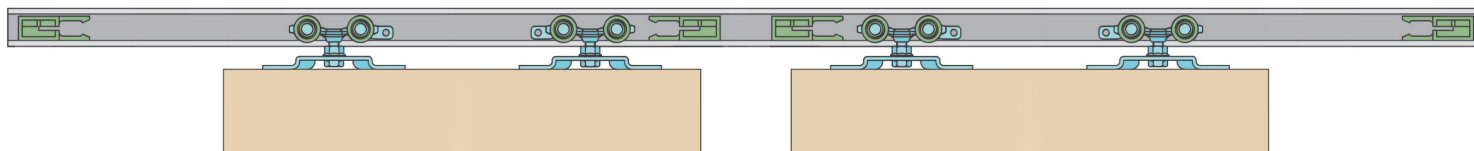

OVĚŘTE  
CENU

SÉRIE 100 SILENT 2D

Řešení pro dvoukřídle posuvné dveře bez zpomalovače do 80 kg

Komponenty, typy montáží  
a doplňky - str. 79

SC - SET 100 SILENT 2D 3000/80

SC - SET 100 SILENT 2D 4000/80

Legenda