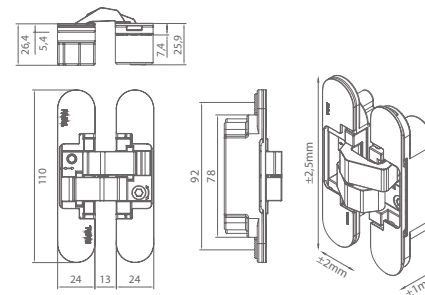

TI - SKRYTÝ ZÁVĚS 3D - 1716

	Cena za kus v Kč	bez DPH	s DPH
závěs 1716 - 110 mm		565,-	684,-

- trojdimenzionální nastavení
- stranové +/- 1 mm
- výškové +/- 2,5 mm
- přítlak +/- 2 mm
- úhel otevření 180°
- nosnost max. 45 kg (2 panty)
- nosnost max. 60 kg (3 panty)
- velikost 110 mm
- tloušťka dveří 30 - 38 mm
- šířka dveří max. 800 mm

OVĚŘTE
CENU