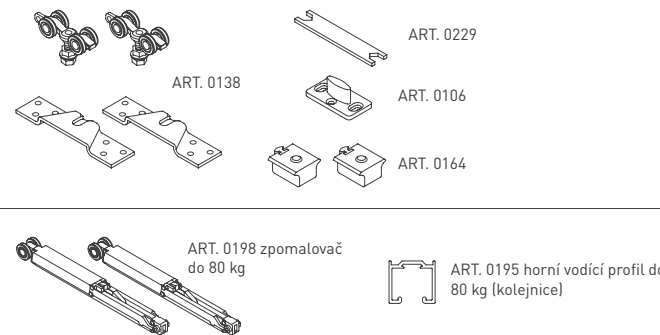

Balení posuvného systému - 0138P

Doplňky za příplatek

ART. 0189 úchytka pro montáž kolejnice na stěnu

ART. 0251 profil pod dveře doporučený použít v drážce na vodící trn

OVĚŘTE
CENU

SC - KOMPONENTY 100 SILENT DO 80 KG SP2

	ks/set/m	Cena v Kč	
		bez DPH	s DPH
Profil horní vodící pro 100 SILENT, ART.0195	1 m	450,-	545,-
Balení posuvného systému 100 SILENT SOFT, ART.0138P	1 set	1050,-	1271,-
Zpomalovač 2ks 100 SILENT do 80kg, ART. 0198	1 set	1050,-	1271,-
Úchytka pro montáž kolejnice na stěnu, ART. 0189	1 ks	60,-	73,-
Profil hliníkový pod dveře, ART. 0251	1 m	150,-	182,-