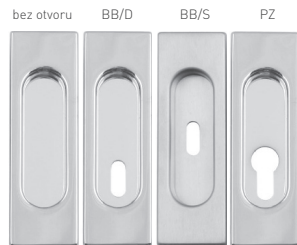

OC CHROM LESKLÝ