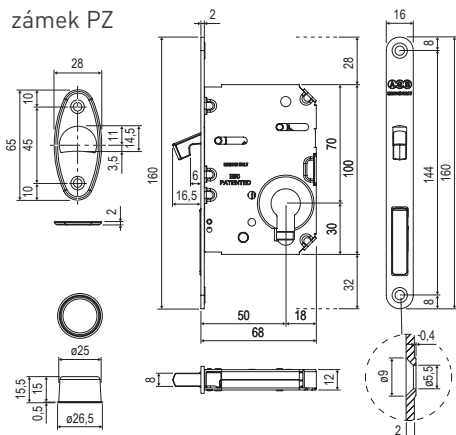

zámek PZ

i set PZ a WC obsahuje mušle WAVE, zámek SCIVOLA Tre Class s protiplechem

AGB - WAVE - HR SET NA POSUVNÉ DVEŘE

Cena za set v Kč

	BS, WS		OCS		STM	
	bez DPH	s DPH	bez DPH	s DPH	bez DPH	s DPH
mušle WAVE s PZ otvorem + zámek PZ	6100,-	7381,-	6140,-	7430,-	6694,-	8100,-
mušle WAVE s WC uzamykáním + zámek WC	6391,-	7734,-	6432,-	7783,-	6958,-	8420,-

OVĚŘTE
CENU