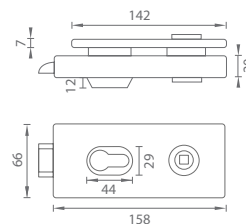

**5**  
LET ZÁRUKA

OVĚŘTE  
CENU

MATERIÁL: MOSAZ / ZAMAK

set na sklo bez otvoru

set na sklo BB

set na sklo PZ

set na sklo WC

OCS CHROM  
BROUŠENÝ (96)