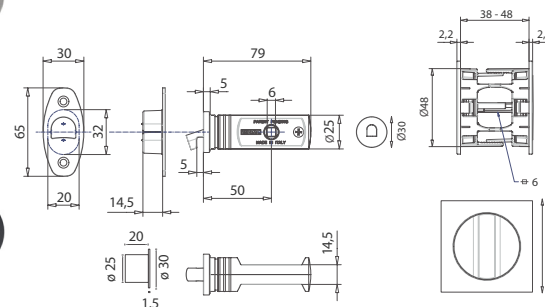

Set na posuvné dveře SAB - Hooky ZERO se instaluje **BEZ POUŽITÍ NÁŘADÍ A ŠROUBŮ**. Automaticky se přizpůsobí tloušťce dveří od 38 do 48 mm.

**VELKÁ TOLERANCE MEZI ZÁPADKOU A OTVOREM V PROTIPLECHU (+/- 7 mm)** v porovnání s běžnými zámky - vyrovná nesprávné nastavení dveří.