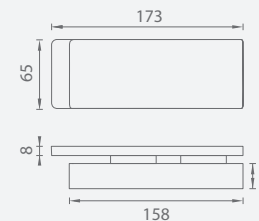

BN BROUŠENÁ
NEREZ

MATERIÁL: NEREZ

i Pro skleněné dveře s tloušťkou 8-10 mm

MP - SET NA SKLO UNIQUE R8 - QUADRA

	Cena za set v Kč	bez DPH	s DPH
zámek na sklo bez otvoru P		2679,-	3242,-
zámek na sklo bez otvoru Z		2679,-	3242,-
zámek na sklo BBQ otvor		2868,-	3471,-
zámek na sklo PZ otvor		2733,-	3307,-
zámek na sklo WC set		3165,-	3830,-
protikus na sklo		1890,-	2287,-

protikus