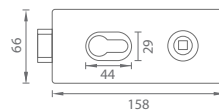

WS BÍLÁ
MATNÁ (152)