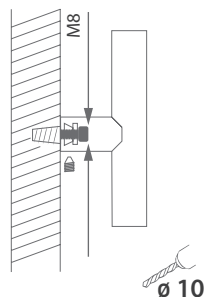

FT - SPOJOVACÍ MATERIÁL SPECIAL (SP) / KUS

Spojovací materiál pro jednostrannou montáž madla do masivního DŘEVA, PVC, AL.

Pro kus DŘEVO