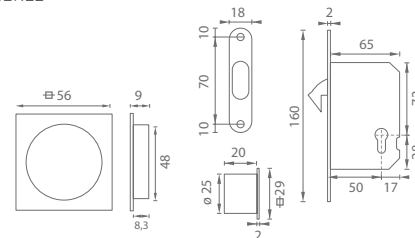

i V ceně setu je vložka 20/20 mm

ATZ - SET NA POSUVNÉ DVEŘE - PZ

	Cena za set v Kč	bez DPH	s DPH
set PZ - kulatý 3970 BS		1944,-	2353,-
set PZ - kulatý 3970 BN		1539,-	1863,-

ATZ - SET NA POSUVNÉ DVEŘE - PZ

	Cena za set v Kč	bez DPH	s DPH
set PZ - hranatý 3971 BS		1944,-	2353,-
set PZ - hranatý 3971 BN		1539,-	1863,-

OVĚŘTE
CENU

MATERIÁL: NEREZ