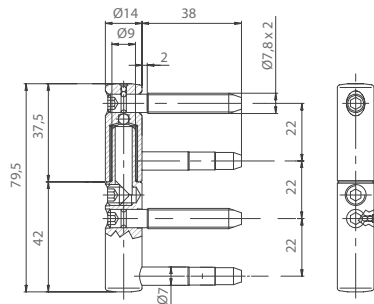

495/14

495/16

OV - NASTAVITELNÝ ZÁVĚS 495

	Cena za kus v Kč	BP		B	
		bez DPH	s DPH	bez DPH	s DPH
spodní 495/Ø14		57,-	69,-	87,-	106,-
spodní 495/Ø16		135,-	164,-	99,-	120,-
vrchní 495/Ø14		51,-	62,-	60,-	73,-
vrchní 495/Ø16		90,-	109,-	78,-	95,-

OVĚŘTE
CENU