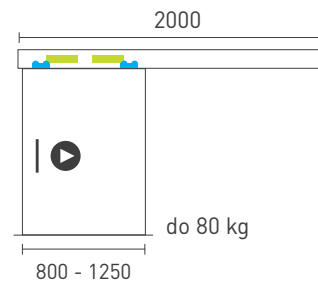

## SÉRIE 100 SILENT

Řešení pro jednokřídlé posuvné dveře do 80 kg s oboustranným zpomalovačem

Komponenty, typy montáží  
a doplňky - str. 89

SC - SET 100 SILENT S 1D 1500/80 SP

SC - SET 100 SILENT S 1D 2000/80 SP