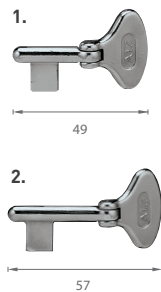

OVĚŘTE  
CENU

Zámky lze kombinovat do setu s mušlemi FT, TI, PR.

BN BROUŠENÁ NEREZ

BS ČERNÁ MATNÁ

BB, PZ, WC

BB, PZ, WC

**ATZ - ZÁMEK NA POSUVNÉ DVEŘE - BN**

	Cena za kus v Kč	bez DPH	s DPH
BB 1175		567,-	<b>687,-</b>
PZ 1173		500,-	<b>605,-</b>
WC 1171		500,-	<b>605,-</b>
1. ATZ - klíč 3928 k zámku 1175 / 49 mm		80,-	<b>97,-</b>
2. ATZ - klíč 3929 k zámku 1175 / 57 mm		80,-	<b>97,-</b>