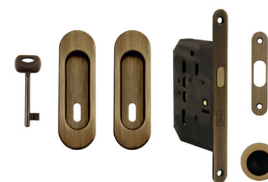

OGS BRONZ ČESANÝ MATNÝ