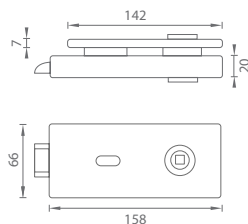

**5**  
LET ZÁRUKA

OVĚŘTE  
CENU

MATERIÁL: MOSAZ / ZAMAK

set na sklo bez otvoru

set na sklo BB

set na sklo PZ

set na sklo WC

OCS CHROM  
BROUŠENÝ (96)