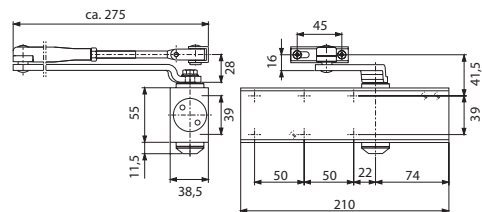

OVĚŘTE CENU

\*Lišta pro montáž na stranu proti závěsům.

cena a dodací termín na vyžádání

S STŘÍBRNÁ

B BÍLÁ

Č ČERNÁ

**DK - SAMOZAVÍRAČ TS PROFIL**

	Cena za set v Kč	bez DPH	s DPH
samozávěrač s ramínkem		1584,-	1917,-