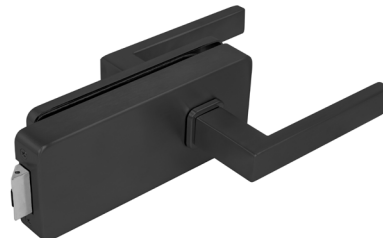

set na sklo bez otvoru Z