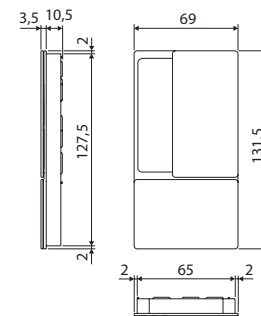

WAVE - BEZ OTVORU

WAVE - S OTVOREM PZ PRO CYLINDRICKOU VLOŽKU

WAVE - S WC UZAMYKÁNÍM

STM STŘÍBRNÁ
MATNÁ

WS BÍLÁ
MATNÁ

OCS CHROM
BROUŠENÝ

BS ČERNÁ
MATNÁ

Montáž na posuvné dveře