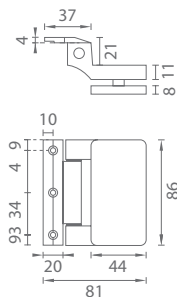

pant vertikální
s destičkou