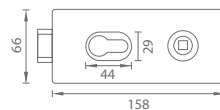

NP
NIKL
PERLA (142)