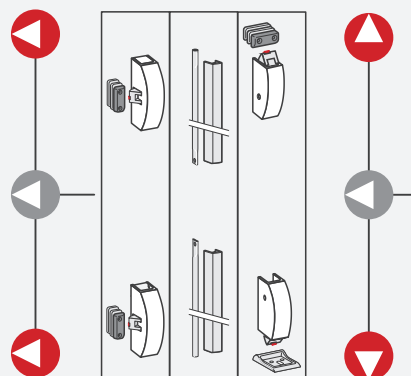

# DOPLŇKY

PANIKOVÉ  
KOVÁNÍ

1 - BODOVÉ ZAJIŠTĚNÍ

PHA 2000

2 - BODOVÉ ZAJIŠTĚNÍ

+ PHT

VYSVĚTLIVKY

je nutné použít samozavírač