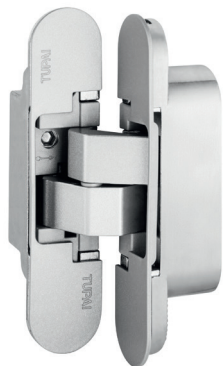

WS BÍLÁ  
MATNÁ (152)

BS ČERNÁ  
MATNÁ (153)

TI - SKRYTÝ ZÁVĚS 3D - 1715

	Cena za kus v Kč	bez DPH	s DPH
závěs 1715 - 140 mm		1005,-	1217,-

OVĚŘTE  
CENU

- trojdimenzionální nastavení
- stranové +/- 1 mm
- výškové +/- 2,5 mm
- přítlak +/- 1,5 mm
- úhel otevření 180°
- nosnost max. 65 kg (2 panty)
- nosnost max. 80 kg (3 panty)
- velikost 140 mm
- tloušťka dveří 38 - 42 mm
- šířka dveří max. 800 mm