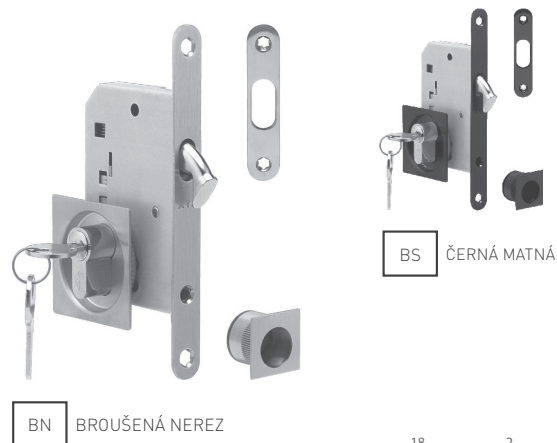

OVĚŘTE  
CENU

MATERIÁL: NEREZ

BN BROUŠENÁ NEREZ

BS ČERNÁ MATNÁ

**i** v ceně setu je zalamovací klíč

BN BROUŠENÁ NEREZ

BS ČERNÁ MATNÁ

**i** v ceně setu je zalamovací klíč

**ATZ - SET NA POSUVNÉ DVEŘE - BB**

	Cena za set v Kč	bez DPH	s DPH
set BB - kulatý 3972 BS		1391,-	<b>1684,-</b>
set BB - kulatý 3972 BN		1080,-	<b>1307,-</b>

**ATZ - SET NA POSUVNÉ DVEŘE - BB**

	Cena za set v Kč	bez DPH	s DPH
set BB - hranatý 3973 BS		1391,-	<b>1684,-</b>
set BB - hranatý 3973 BN		1080,-	<b>1307,-</b>

OVĚŘTE  
CENU

**i** V ceně setu je vložka 20/20 mm

BN BROUŠENÁ NEREZ

**i** V ceně setu je vložka 20/20 mm