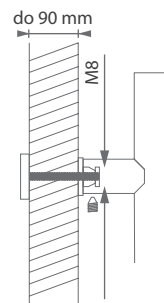

FT - SPOJOVACÍ MATERIÁL UNIVERZAL (UN) / KUS

Spojovací materiál pro oboustrannou montáž madla do DŘEVA, PVC, AL, SKLA.

Pro kus DŘEVO, PVC, AL