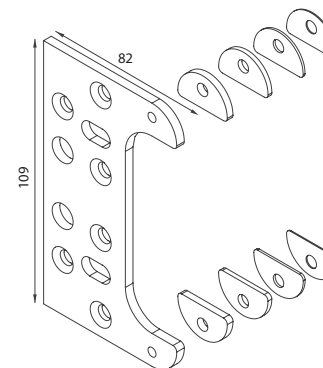

### Nastavitelná montážní podložka

- nastavení pomocí vymezovacích podložek (půlměsíčků)

Kompletně 3D nastavitelný závěs pro bezfalcové dveře s masivní dřevěnou, obložkovou, ocelovou nebo hliníkovou zárubní.