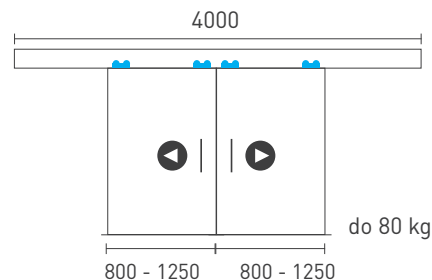

OVĚŘTE  
CENU

SÉRIE 100 SILENT 2D

Řešení pro dvoukřídle posuvné dveře bez zpomalovače do 80 kg

Komponenty, typy montáží  
a doplňky - str. 79

SC - SET 100 SILENT 2D 3000/80

SC - SET 100 SILENT 2D 4000/80

Legenda