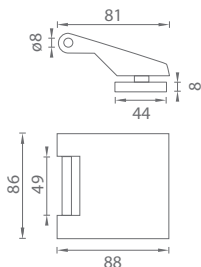

pant vertikální