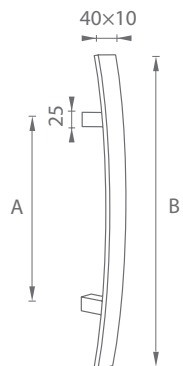

OVĚŘTE
CENU

FT - K41C/40X10 - MADLO

délka (B)	rozteč (A)	Cena v Kč	jednostranná montáž madla DŘEVO		jednostranná montáž madla DŘEVO, PVC, AL		oboustranná montáž madla DŘEVO, PVC, AL, SKLO		oboustranná montáž madel DŘEVO, PVC, AL, SKLO	
			SET (ST) / KUS	SET (SP) / KUS	SET (UN) / KUS	SET (UN) / PÁR				
			bez DPH	s DPH	bez DPH	s DPH	bez DPH	s DPH	bez DPH	s DPH
500 mm	300 mm		1998,-	2418,-	2174,-	2631,-	2430,-	2941,-	4131,-	4999,-
600 mm	400 mm		2160,-	2614,-	2336,-	2827,-	2592,-	3137,-	4455,-	5391,-
800 mm	600 mm		2511,-	3039,-	2687,-	3252,-	2943,-	3562,-	5157,-	6240,-

5
LET ZÁRUKA

MATERIÁL: NEREZ

i Spojovací materiál je součástí balení.