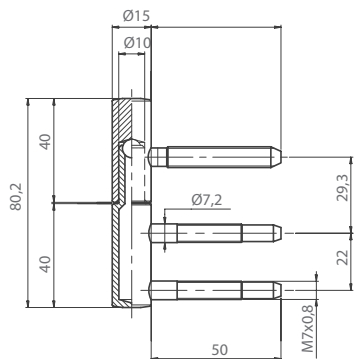

OV - NENASTAVITELNÝ
ZÁVĚS Ø15

Cena za kus v Kč	ONL, OLV		BS, B		T	
	bez DPH	s DPH	bez DPH	s DPH	bez DPH	s DPH
spodní 101/15	41,-	50,-	57,-	69,-	90,-	109,-
vrchní 100/15	25,-	31,-	42,-	51,-	76,-	92,-

OV - KAPSA NA ZÁVĚS - JR 519

Cena za kus v Kč	bez DPH	s DPH
kapsa na závěs - černá	25,-	31,-

OVĚŘTE
CENU