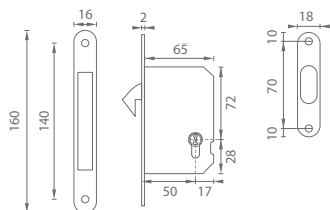

OVĚŘTE  
CENU

Zámky lze kombinovat do setu s mušlemi FT, TI, PR.

BN BROUŠENÁ NEREZ

BS ČERNÁ MATNÁ

BB, PZ, WC

BB, PZ, WC

**ATZ - ZÁMEK NA POSUVNÉ DVEŘE - BN**

	Cena za kus v Kč	bez DPH	s DPH
BB 1175		567,-	<b>687,-</b>
PZ 1173		500,-	<b>605,-</b>
WC 1171		500,-	<b>605,-</b>
1. ATZ - klíč 3928 k zámku 1175 / 49 mm		80,-	<b>97,-</b>
2. ATZ - klíč 3929 k zámku 1175 / 57 mm		80,-	<b>97,-</b>