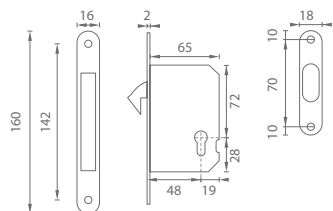

i Součástí balení je protiplech v dané povrchové úpravě

**FT - ZÁMEK NA POSUVNÉ
DVEŘE - PZ 62/50**

Cena za kus v Kč	OGR, OLV, ONL		OC, OCS		OGA, NP, BS		OGS	
	bez DPH	s DPH	bez DPH	s DPH	bez DPH	s DPH	bez DPH	s DPH
zámek PZ 62/50	270,-	327,-	324,-	393,-	432,-	523,-	513,-	621,-

**OVĚŘTE
CENU**

Zámky lze kombinovat do setu s mušlemi FT, TI, PR.