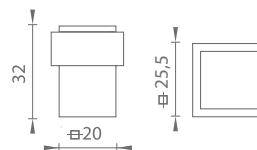

NP NIKL  
PERLA (142)

OGS BRONZ  
ČESANÝ  
MATNÝ (77)

T TITAN (141)

BS ČERNÁ  
MATNÁ (153)

Podstavec slouží pro uchycení dveřní zarážky na podlahu lepením a je dostupný ve všech barevných provedeních.