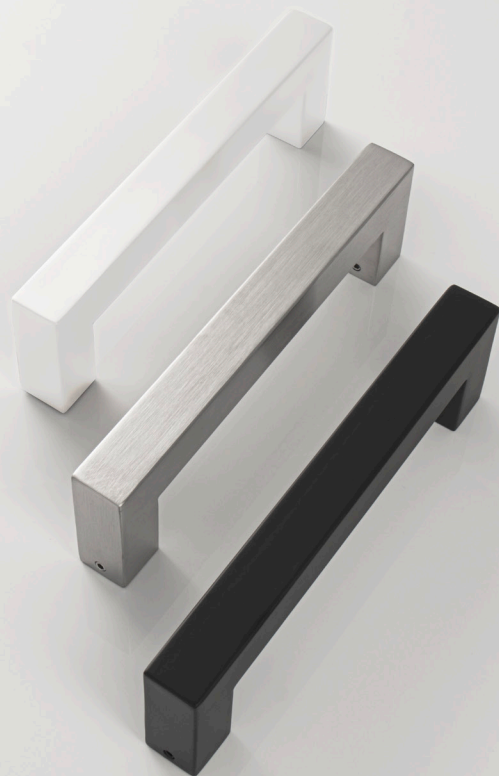

VYSVĚTLIVKY

prodloužená záruka 3 a 5 let

vhodné do exteriérů - povrchové úpravy odolné vůči
povětrnostním vlivům (slunce, voda, mráz)