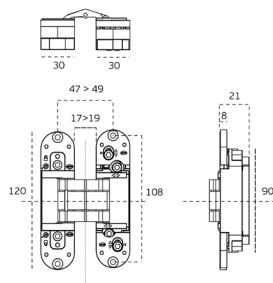

- pravo-levé provedení
- trojdimenzionální nastavení
- stranové +/- 1 mm
- výškové +/- 2 mm
- přítlak +/- 1 mm
- úhel otevření 120°
- nosnost max. 50 kg (2 panty)
- nosnost max. 80 kg (3 panty)
- minimální tloušťka dveří 36 mm