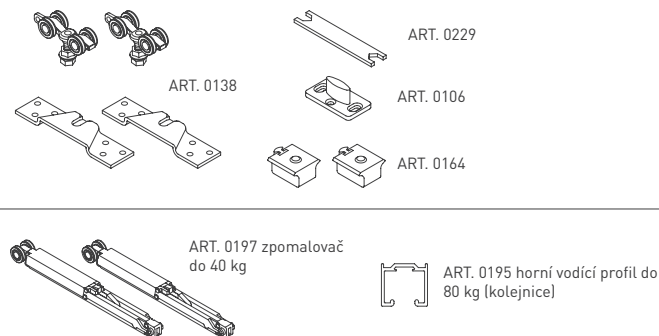

Balení posuvného systému - 0138P

Doplňky za příplatek

OVĚŘTE
CENU

SC - KOMPONENTY 100 SILENT DO 40 KG SP2

	ks/set/m	Cena v Kč	
		bez DPH	s DPH
Profil horní vodící pro 100 SILENT, ART.0195	1 m	450,-	545,-
Balení posuvného systému 100 SILENT SOFT, ART.0138P	1 set	1050,-	1271,-
Zpomalovač 2ks 100 SILENT do 40kg, ART. 0197	1 set	1050,-	1271,-
Úchytka pro montáž kolejnice na stěnu, ART. 0189	1 ks	60,-	73,-
Balení doplňkového systému SINCRO ART. 1911-1913	1 set	1250,-	1513,-
Profil hliníkový pod dveře, ART. 0251	1 m	150,-	182,-