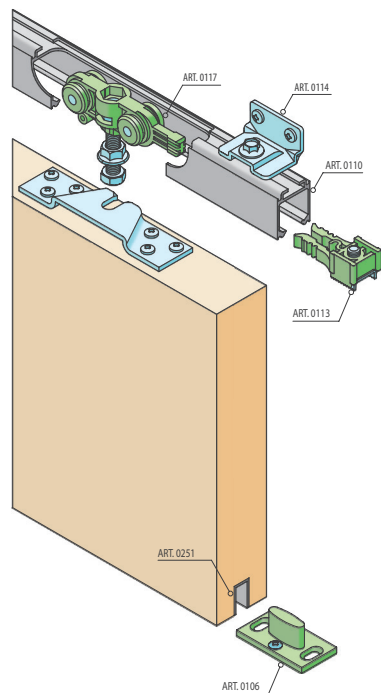

Balení posuvného systému - 0117P

Doplňky za příplatek

OVĚŘTE
CENU

SC - KOMPONENTY LEGGERA DO 70 KG

	ks/set/m	Cena v Kč	
		bez DPH	s DPH
Profil horní vodící pro LEGGERA , ART.0110	1 m	450,-	545,-
Balení posuvného systému LEGGERA, ART.0117P	1 set	600,-	726,-
Úchytka pro montáž kolejnice na stěnu, ART. 0114	1 ks	30,-	37,-
Kryt na uchycení garnýže, ART. 0115	1 ks	30,-	37,-
Profil hliníkový pod dveře, ART. 0251	1 m	150,-	182,-