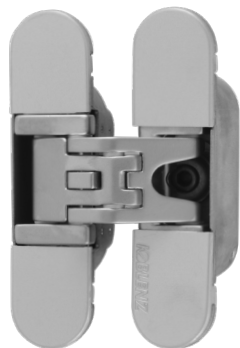

CP CHROM
PERLA