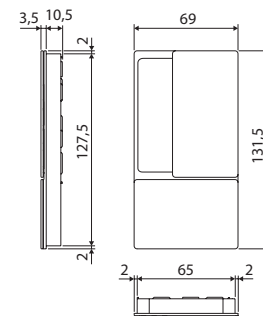

WAVE - BEZ OTVORU

WAVE - S OTVOREM PZ PRO CYLINDRICKOU VLOŽKU

WAVE - S WC UZAMYKÁNÍM

STM STŘÍBRNÁ
MATNÁ

WS BÍLÁ
MATNÁ

OCS CHROM
BROUŠENÝ

BS ČERNÁ
MATNÁ

Montáž na otočné dveře