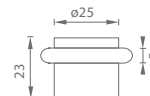

MP - ZARÁŽKA DVEŘÍ - ŽELVA

	Cena za kus v Kč	bez DPH	s DPH
MP - želva		176,-	213,-

ERGO FORM IN.13.006

BN BROUŠENÁ  
NEREZ

IN.13.185.30

ALFA IN.13.106.20

BN BROUŠENÁ  
NEREZ

IN.13.106.25