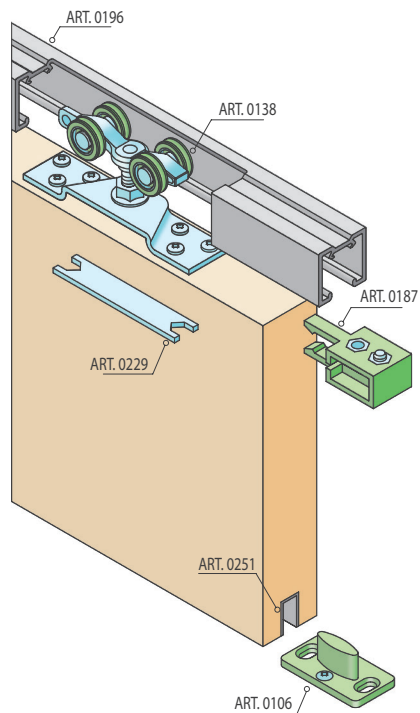

Balení posuvného systému - 0138P

ART. 0196 horní vodící profil do 120 kg (kolejnice)

Doplňky za příplatek

ART. 0251 profil pod dveře doporučený použít v drážce na vodící trn

SC - KOMPONENTY 100 SILENT DO 120 KG

	ks/set/m	Cena v Kč	
		bez DPH	s DPH
Profil horní vodící pro 100 SILENT do 120kg, ART.0196	1 m	650,-	787,-
Balení posuvného systému 100 SILENT SOFT, ART.0138P	1 set	1050,-	1271,-
Profil hliníkový pod dveře, ART. 0251	1 m	150,-	182,-

OVĚŘTE
CENU