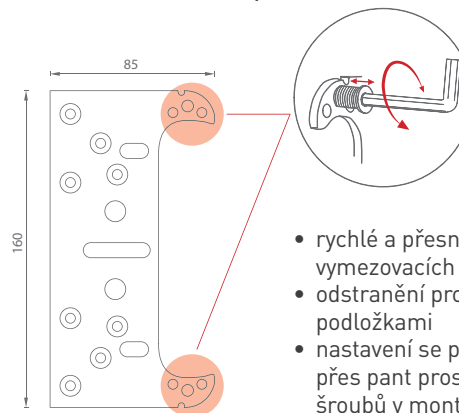

Nastavitelná montážní podložka

- rychlé a přesné nastavení bez použití vymezovacích půlměsíček
- odstranění problému s padajícími podložkami
- nastavení se provádí imbusovým klíčem přes pant prostřednictvím integrovaných šroubů v montážní podložce

Kompletně 3D nastavitelný závěs pro bezfalcové dveře s masivní dřevěnou, obložkovou, ocelovou nebo hliníkovou zárubní.

Pro obložkovou zárubeň je nutné použít montážní podložku, pro ocelovou a hliníkovou zárubeň montážní kapsu.

Vhodné na protipožární dveře s odolností 30 minut!

KZ - SKRYTÝ ZÁVĚS KUBICA - K5080

	Cena za kus v Kč	bez DPH	s DPH
závěs K5080 CP		1290,-	1561,-
závěs K5080 BS		1550,-	1876,-
nastavitelná montážní podložka k závěsu K5080		360,-	436,-
frézovací šablona pro montáž k závěsu K5080		1700,-	2057,-
frézovací rám DIMA UNIVERSAL		13700,-	16577,-

OVĚŘTE
CENU

- pravo-levé provedení, bezúdržbová ložiska
- trojdimenzionální nastavení stranové +/- 3 mm
- výškové +/- 3 mm excentricky
- přítlak +/- 1 mm
- úhel otevření 180°
- nosnost 80 kg (2 panty)
- velikost 160 mm
- průměr frézy 16 mm
- rozměr dveří 600/900 x 2100 mm
- minimální tloušťka dveří 25 mm
- certifikát UL a ULC