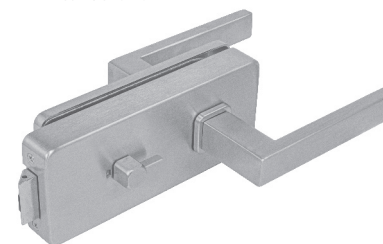

set na sklo WC