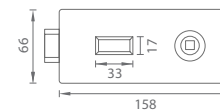

NP
NIKL
PERLA (142)