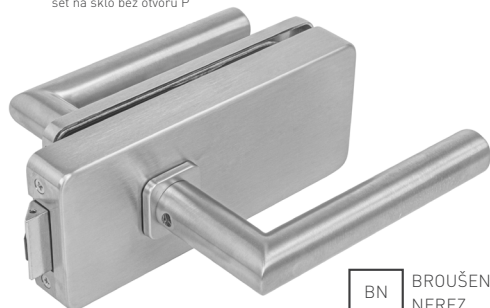

set na sklo bez otvoru P