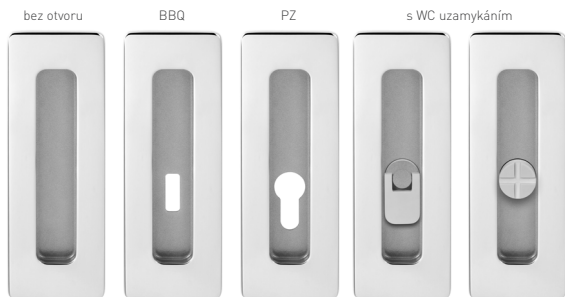

MATERIÁL: MOSAZ

OC CHROM
LESKLÝ (03)