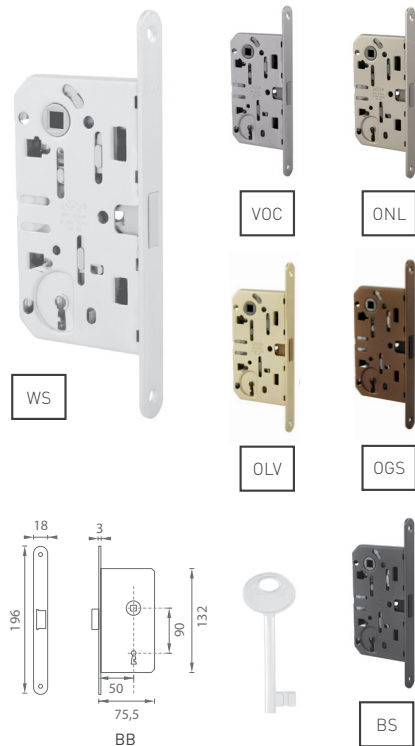

**AGB - MAGNETICKÝ ZÁMEK
MEDIANA POLARIS**

	Cena za kus v Kč	OLV, OGS		ONL		VOC		WS, BS	
		bez DPH	s DPH	bez DPH	s DPH	bez DPH	s DPH	bez DPH	s DPH
Magnetický zámek BB 90		473,-	573,-	549,-	665,-	592,-	717,-	659,-	798,-
Magnetický zámek PZ 85		532,-	644,-	605,-	733,-	648,-	785,-	721,-	873,-
Magnetický zámek WC 96		511,-	619,-	584,-	707,-	627,-	759,-	700,-	847,-

OVĚŘTE
CENU

magnetický zámek