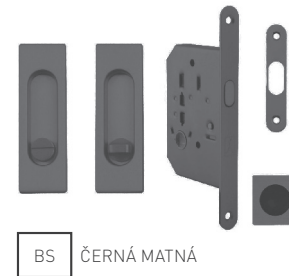

FT - SET NA POSUVNÉ DVEŘE HRANATÝ - HR - WC

	OC, OCS		ONSM, BS		OGS	
	bez DPH	s DPH	bez DPH	s DPH	bez DPH	s DPH
set WC	1469,-	1778,-	1577,-	1909,-	1658,-	2007,-

set obsahuje:

FT - 61/50 zámek	324,-	393,-	432,-	523,-	513,-	621,-
FT - 3663AR WC pár mušlí	944,-	1143,-	944,-	1143,-	944,-	1143,-
FT - MQ madélko	201,-	244,-	201,-	244,-	201,-	244,-

OVĚŘTE
CENU