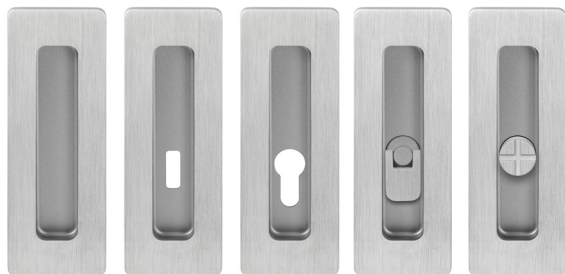

OCS CHROM
BROUŠENÝ (96)