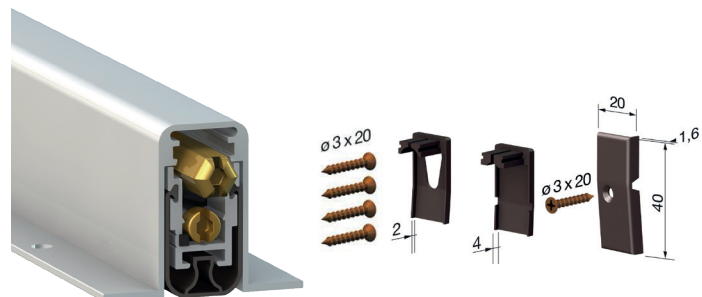

1. **i** Lištu je možné zkrátit o max. 100 mm.
   Lišta je testovaná na 200 000 cyklů.

Určeno pro dveře v provedení

DŘEVO	OCEL	HLINÍK	PVC