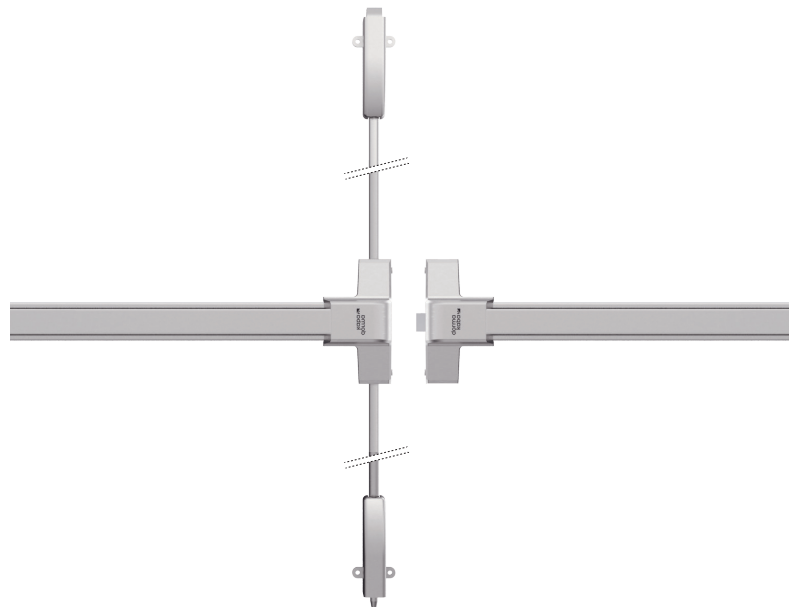

DK - PHB 1102/1202 - D2/1H-1D-1B - S

	Cena za set v Kč	bez DPH	s DPH
set D2/1H-1D-1B Š-1300 V-2500		12120,-	14666,-

DK - PHB 1102/1202 - D2/1H-1D-1B - BN

	Cena za set v Kč	bez DPH	s DPH
set D2/1H-1D-1B Š-1300 V-2500		35230,-	42629,-

OVĚŘTE
CENU