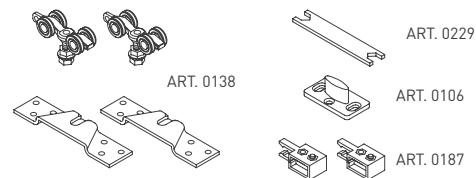

Balení posuvného systému - 0138P

ART. 0196 horní vodící profil do 120 kg (kolejnice)

Doplňky za příplatek

ART. 0251 profil pod dveře doporučený použít v drážce na vodící trn

SC - KOMPONENTY 100 SILENT DO 120 KG

	ks/set/m	Cena v Kč	
		bez DPH	s DPH
Profil horní vodící pro 100 SILENT do 120kg, ART.0196	1 m	650,-	787,-
Balení posuvného systému 100 SILENT SOFT, ART.0138P	1 set	1050,-	1271,-
Profil hliníkový pod dveře, ART. 0251	1 m	150,-	182,-

OVĚŘTE
CENU