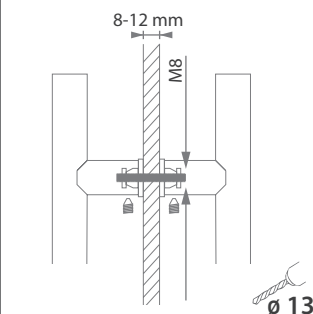

Pro pár SKLO