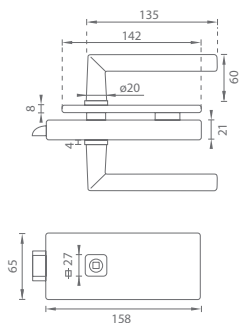

protikus

set na sklo bez otvoru P

BS ČERNÁ  
MATNÁ

set na sklo bez otvoru Z

set na sklo PZ

set na sklo BBQ

set na sklo WC

**i** Pro skleněné dveře s tloušťkou 8-10 mm