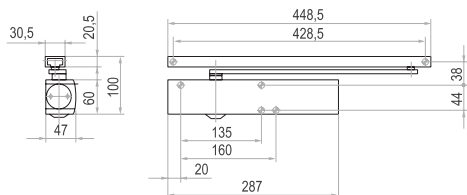

OVĚŘTE  
CENU

\*Lišta pro montáž na stranu proti závěsům.

☎ cena a dodací termín na vyžádání

GEZE

S STŘÍBRNÁ (EV1)

STN EN 1154

B BÍLÁ (RAL 9016)

Z ZLATÁ (RAL 1036)