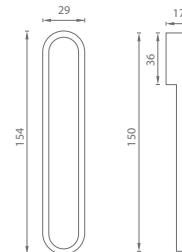

MATERIÁL: NEREZ

i PVD - záruka na povrch 30 let

JNF - ÚCHYTKA IN.16.312	BN		TG, TCO, TCH, TB	
	bez DPH	s DPH	bez DPH	s DPH
Cena za kus v Kč	823,-	996,-	1591,-	1926,-
úchytka do čela posuvných dveří IN.16.312	823,-	996,-	1591,-	1926,-

OVĚŘTE
CENU