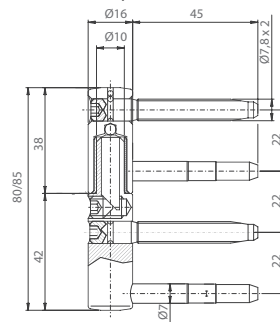

495/14

495/16

OV - NASTAVITELNÝ ZÁVĚS 495

	Cena za kus v Kč	BP		B	
		bez DPH	s DPH	bez DPH	s DPH
spodní 495/Ø14		57,-	69,-	87,-	106,-
spodní 495/Ø16		135,-	164,-	99,-	120,-
vrchní 495/Ø14		51,-	62,-	60,-	73,-
vrchní 495/Ø16		90,-	109,-	78,-	95,-

OVĚŘTE
CENU