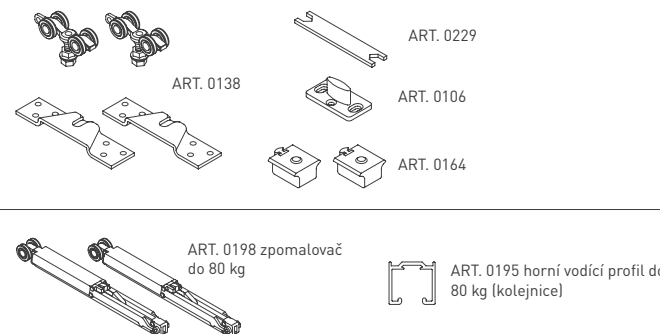

Balení posuvného systému - 0138P