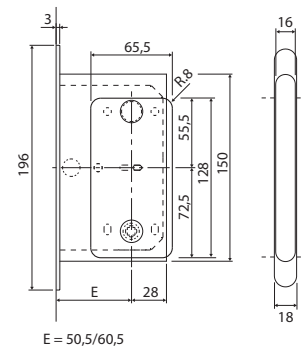

Montáž na otočné dveře

magnetický zámek Polaris WAVE  
+ nastavitelný protiplech Polaris

nastavitelný  
protiplech

**i** set obsahuje mušle WAVE, zámek Polaris WAVE s protiplechem