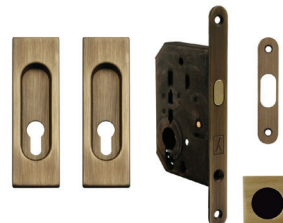

OGS BRONZ ČESANÝ
MATNÝ