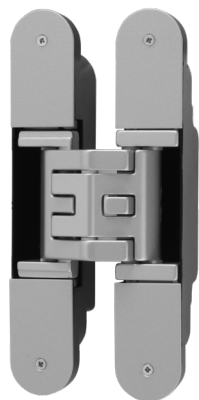

CP
CHROM
PERLA