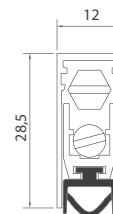

Maximální výšuv je 18 mm.