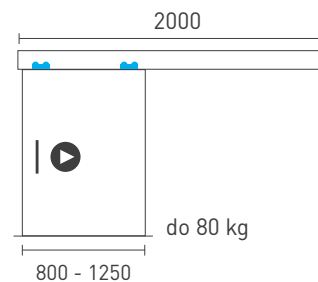

SÉRIE 100 SILENT 1D

Řešení pro jednokřídlé posuvné dveře bez zpomalovače do 80 kg

Komponenty, typy montáží  
a doplňky - str. 77

SC - SET 100 SILENT 1D 1500/80

SC - SET 100 SILENT 1D 2000/80

Legenda

-  - posuvný vozík
-   - směr otevírání