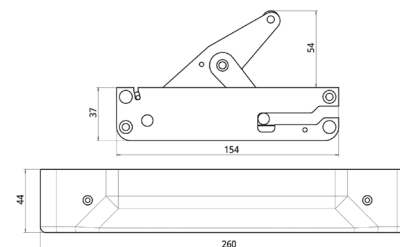

i SALVADITA - zabraňuje zabouchnutí dveřního křídla

OV - BEZPEČNOSTNÍ POJISTKA - SALVADITA

	Cena za kus v Kč	bez DPH	s DPH
SALVADITA - STŘÍBRNÁ		4010,-	4853,-

OVĚŘTE
CENU