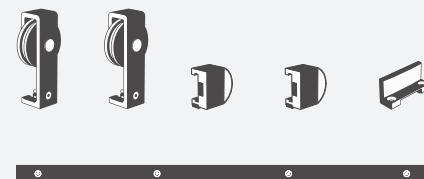

Balení posuvného systému - IN.15.901