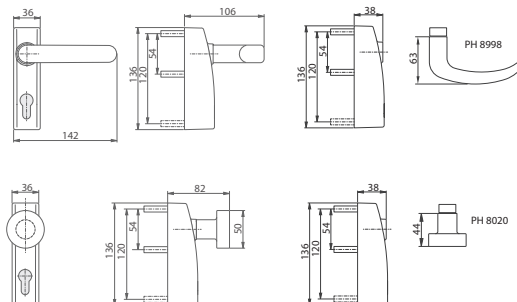

S STŘÍBRNÁ

PHT 05 F

- vnější kování s klikou
- na protipožární a kouřotěsné dveře
- použití pro tloušťku dveřního křídla do 60 mm
- s integrovaným těsnícím kroužkem
- připravené pro uchycení evropské cylindrické vložky
- se čtyřhranem kliky, se dvěma upevňovacími šrouby s válcovou hlavou
- s možností zajištění kliky

PHT 06

- vnější kování s pevnou koulí pro standardní dveře
- použití pro tloušťku dveřního křídla do 60 mm
- připravené pro uchycení evropské cylindrické vložky
- se čtyřhranem kliky, se dvěma upevňovacími šrouby s válcovou hlavou

DK - AP1000 S

DK - AP1000 S

- Balení obsahuje 3 klíče
- Rozměr: 30 mm
- Možnost použít pro produkt PHT 05 a PHT 06

S STŘÍBRNÁ

B BÍLÁ

Č ČERNÁ

DK - KOVÁNÍ

	Cena za kus v Kč	bez DPH	s DPH
kování s klikou PHT 05 F		2323,-	2811,-
kování s koulí PHT 06		2023,-	2448,-
DK - AP1000 S jednostranná 10/30		524,-	635,-

MP - KOORDINÁTOR ZAVÍRÁNÍ

	Cena za kus v Kč	bez DPH	s DPH
koordinátor zavírání		1418,-	1716,-

OVĚŘTE CENU

Doporučujeme zakoupit jednostrannou cylindrickou vložku DK - AP1000 S 10/30 mm.