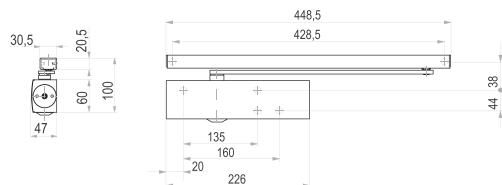

OVĚŘTE CENU

V případě, že není možné samoavírač připevnit na křídlo dveří, doporučujeme použít montážní podložku.

☎ cena a dodací termín na vyžádání

GEZE

S STŘÍBRNÁ  
(EV1)

STN EN 1154

4 8 1-4 1 1 4

B BÍLÁ  
(RAL 9016)